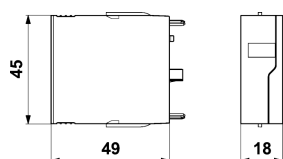

SLP-130 VB/0

Objednací číslo 8595090533139

Příslušenství - náhradní modul pro SPD typu 2

náhradní modul svodiče pro SLP-130 VB/..., ,

Rozměry

Schéma zapojení

Technické parametry

Třída ETIM