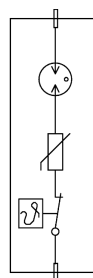

SLP-130 VB/0

Objednací číslo 8595090533139

Příslušenství - náhradní modul pro SPD typu 2

náhradní modul svodiče pro SLP-130 VB/..., ,

Rozměry

Schéma zapojení

Technické parametry

Třída ETIM