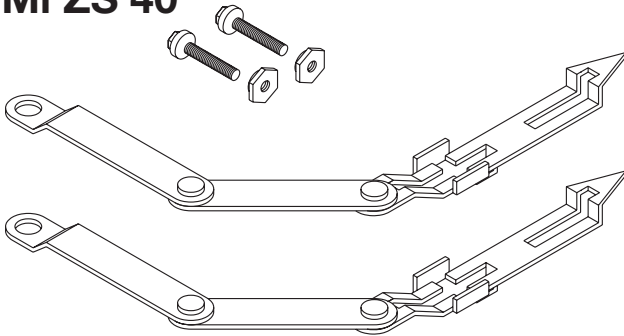

Mi-Verteiler

IP 65

Mi ZS 40

4 012591 110991 4

98 20 1008
Made in Germany