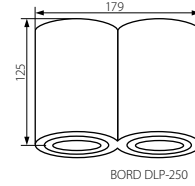

JDR

GU10

25°

BORD DLP

Přisazené bodové svítidlo
Prisadené bodové svietidlo

BORD DLP-50

BORD DLP-250

BORD DLP-350

BORD DLP-50-W

BORD DLP-50-AL

BORD DLP-50-B

BORD DLP-250-W

BORD DLP-250-AL

BORD DLP-250-GR

BORD DLP-250-B

BORD DLP-350-W

BORD DLP-350-AL

BORD DLP-350-B

Kanlux

Model	Code	Color	Power [W]
BORD DLP-50-W	22551	bílá / biela	max 25
BORD DLP-50-AL	22550	hliník / hliník	max 25
BORD DLP-50-B	22552	černá / čierna	max 25
BORD DLP-250-W	22554	bílá / biela	2 x max 25
BORD DLP-250-AL	22553	hliník / hliník	2 x max 25
BORD DLP-250-B	22555	černá / čierna	2 x max 25
BORD DLP-350-AL	25802	hliník / hliník	3 x max 25
BORD DLP-350-B	25801	černá / čierna	3 x max 25
BORD DLP-350-W	25800	bílá / biela	3 x max 25

CZ

těleso svítidla: hliník

SK

teleso svietidla: hliník