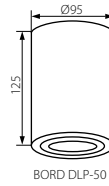

JDR

GU10

25°

BORD DLP

Přisazené bodové svítidlo
Prisadené bodové svietidlo

BORD DLP-50

BORD DLP-250

BORD DLP-350

BORD DLP-350-AL

BORD DLP-350-B

Kanlux

Model	Code	Color	Power [W]
BORD DLP-50-W	22551	bílá / biela	max 25
BORD DLP-50-AL	22550	hliník / hliník	max 25
BORD DLP-50-B	22552	černá / čierna	max 25
BORD DLP-250-W	22554	bílá / biela	2 x max 25
BORD DLP-250-AL	22553	hliník / hliník	2 x max 25
BORD DLP-250-B	22555	černá / čierna	2 x max 25
BORD DLP-350-AL	25802	hliník / hliník	3 x max 25
BORD DLP-350-B	25801	černá / čierna	3 x max 25
BORD DLP-350-W	25800	bílá / biela	3 x max 25