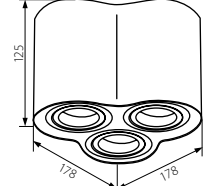

JDR

GU10

25°

BORD DLP

Přisazené bodové svítidlo
Prisadené bodové svietidlo

BORD DLP-50

BORD DLP-250

BORD DLP-350

BORD DLP-350-AL

BORD DLP-350-B

Kanlux

Model	Code	Color	Power [W]
BORD DLP-50-W	22551	bílá / biela	max 25
BORD DLP-50-AL	22550	hliník / hliník	max 25
BORD DLP-50-B	22552	černá / čierna	max 25
BORD DLP-250-W	22554	bílá / biela	2 x max 25
BORD DLP-250-AL	22553	hliník / hliník	2 x max 25
BORD DLP-250-B	22555	černá / čierna	2 x max 25
BORD DLP-350-AL	25802	hliník / hliník	3 x max 25
BORD DLP-350-B	25801	černá / čierna	3 x max 25
BORD DLP-350-W	25800	bílá / biela	3 x max 25