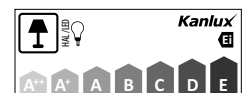

BORD DLP-350-AL

BORD DLP-350-B

Kanlux

Model	Code	Color	Power [W]
BORD DLP-50-W	22551	bílá / biela	max 25
BORD DLP-50-AL	22550	hliník / hliník	max 25
BORD DLP-50-B	22552	černá / čierna	max 25
BORD DLP-250-W	22554	bílá / biela	2 x max 25
BORD DLP-250-AL	22553	hliník / hliník	2 x max 25
BORD DLP-250-B	22555	černá / čierna	2 x max 25
BORD DLP-350-AL	25802	hliník / hliník	3 x max 25
BORD DLP-350-B	25801	černá / čierna	3 x max 25
BORD DLP-350-W	25800	bílá / biela	3 x max 25