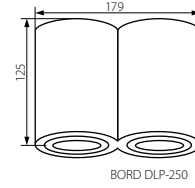

JDR

GU10

25°

BORD DLP

Přisazené bodové svítidlo
Prisadené bodové svietidlo

BORD DLP-50

BORD DLP-250

BORD DLP-350

BORD DLP-50-W

BORD DLP-50-AL

BORD DLP-50-B

BORD DLP-250-W

BORD DLP-250-AL

BORD DLP-250-GR

BORD DLP-250-B

BORD DLP-350-W

BORD DLP-350-AL

BORD DLP-350-B

Kanlux

Model	Code	Color	Power [W]
BORD DLP-50-W	22551	bílá / biela	max 25
BORD DLP-50-AL	22550	hliník / hliník	max 25
BORD DLP-50-B	22552	černá / čierna	max 25
BORD DLP-250-W	22554	bílá / biela	2 x max 25
BORD DLP-250-AL	22553	hliník / hliník	2 x max 25
BORD DLP-250-B	22555	černá / čierna	2 x max 25
BORD DLP-350-AL	25802	hliník / hliník	3 x max 25
BORD DLP-350-B	25801	černá / čierna	3 x max 25
BORD DLP-350-W	25800	bílá / biela	3 x max 25