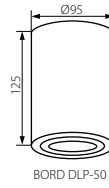

JDR

GU10

25°

BORD DLP

Přisazené bodové svítidlo
Prisadené bodové svietidlo

BORD DLP-50

BORD DLP-250

BORD DLP-350

BORD DLP-50-W

BORD DLP-50-AL

BORD DLP-50-B

BORD DLP-250-W

BORD DLP-250-AL

BORD DLP-250-GR

BORD DLP-250-B

BORD DLP-350-W

BORD DLP-350-AL

BORD DLP-350-B

Kanlux

Model	Code	Color	Power [W]
BORD DLP-50-W	22551	bílá / biela	max 25
BORD DLP-50-AL	22550	hliník / hliník	max 25
BORD DLP-50-B	22552	černá / čierna	max 25
BORD DLP-250-W	22554	bílá / biela	2 x max 25
BORD DLP-250-AL	22553	hliník / hliník	2 x max 25
BORD DLP-250-B	22555	černá / čierna	2 x max 25
BORD DLP-350-AL	25802	hliník / hliník	3 x max 25
BORD DLP-350-B	25801	černá / čierna	3 x max 25
BORD DLP-350-W	25800	bílá / biela	3 x max 25