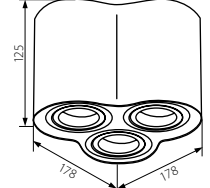

JDR

GU10

25°

BORD DLP

Přisazené bodové svítidlo
Prisadené bodové svietidlo

BORD DLP-50

BORD DLP-250

BORD DLP-350

BORD DLP-350-AL

BORD DLP-350-B

Kanlux

Model	Code	Color	Power [W]
BORD DLP-50-W	22551	bílá / biela	max 25
BORD DLP-50-AL	22550	hliník / hliník	max 25
BORD DLP-50-B	22552	černá / čierna	max 25
BORD DLP-250-W	22554	bílá / biela	2 x max 25
BORD DLP-250-AL	22553	hliník / hliník	2 x max 25
BORD DLP-250-B	22555	černá / čierna	2 x max 25
BORD DLP-350-AL	25802	hliník / hliník	3 x max 25
BORD DLP-350-B	25801	černá / čierna	3 x max 25
BORD DLP-350-W	25800	bílá / biela	3 x max 25