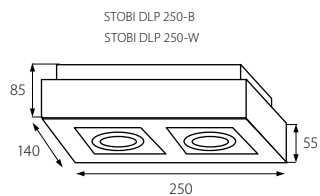

Přisazené stropní svítidlo
Prisadené stropné svietidlo

JDR

STOBI DLP

GU10

±60; ±45

STOBI DLP 50-B

STOBI DLP 50-W

STOBI DLP 250-B

STOBI DLP 250-W

Kanlux

STOBI DLP 50-B	26830	max 50	černá / čierna
STOBI DLP 250-B	26832	2 x max 50	černá / čierna
STOBI DLP 50-W	26831	max 50	bílá / biela
STOBI DLP 250-W	26833	2 x max 50	bílá / biela

CZ

těleso svítidla: ocelový plech

SK

teleso svietidla: ocelový plech