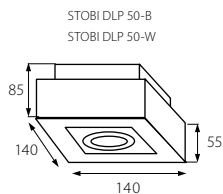

Přisazené stropní svítidlo
Prisadené stropné svietidlo

JDR

STOBI DLP

GU10

±60; ±45

STOBI DLP 50-B

STOBI DLP 50-W

STOBI DLP 250-B

STOBI DLP 250-W

Kanlux

STOBI DLP 50-B	26830	max 50	černá / čierna
STOBI DLP 250-B	26832	2 x max 50	černá / čierna
STOBI DLP 50-W	26831	max 50	bílá / biela
STOBI DLP 250-W	26833	2 x max 50	bílá / biela

CZ

těleso svítidla: ocelový plech

SK

teleso svietidla: ocelový plech