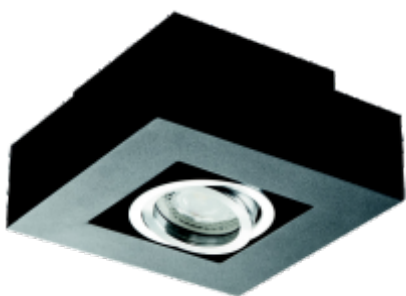

Přisazené stropní svítidlo
Prisadené stropné svietidlo

JDR

STOBI DLP

GU10

±60; ±45

STOBI DLP 50-B

STOBI DLP 50-W

STOBI DLP 250-B

STOBI DLP 250-W

Kanlux

STOBI DLP 50-B	26830	max 50	černá / čierna
STOBI DLP 250-B	26832	2 x max 50	černá / čierna
STOBI DLP 50-W	26831	max 50	bílá / biela
STOBI DLP 250-W	26833	2 x max 50	bílá / biela

CZ

těleso svítidla: ocelový plech

SK

teleso svietidla: ocelový plech