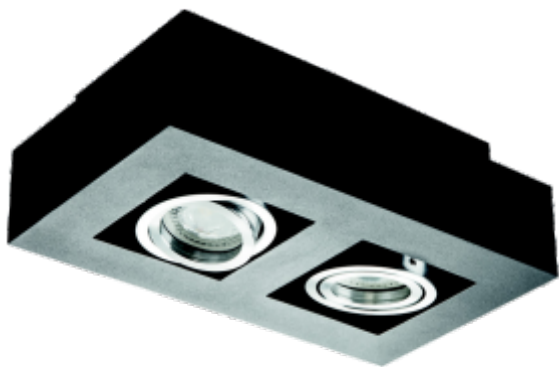

Přisazené stropní svítidlo
Prisadené stropné svietidlo

JDR

STOBI DLP

GU10

±60; ±45

STOBI DLP 50-B

STOBI DLP 50-W

STOBI DLP 250-B

STOBI DLP 250-W

Kanlux

STOBI DLP 50-B	26830	max 50	černá / čierna
STOBI DLP 250-B	26832	2 x max 50	černá / čierna
STOBI DLP 50-W	26831	max 50	bílá / biela
STOBI DLP 250-W	26833	2 x max 50	bílá / biela

CZ

těleso svítidla: ocelový plech

SK

teleso svietidla: ocelový plech