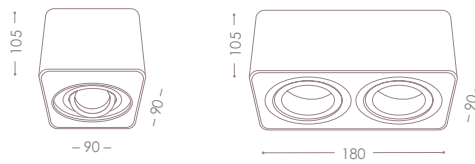

JDR

GU10

±30; ±30

Přisazené bodové svítidlo
Prisadené bodové svietidlo

TOLEO DTL

TOLEO DTL50-AL

TOLEO DTL250-B

TOLEO DTL50-W

Kanlux

[W]

TOLEO DTL50-B	26113	černý / čierny	max 25
TOLEO DTL50-W	26114	bílý / biely	max 25
TOLEO DTL50-AL	26115	hliník / hliník	max 25
TOLEO DTL250-B	26119	černý / čierny	2 x max 25
TOLEO DTL250-W	26120	bílý / biely	2 x max 25
TOLEO DTL250-AL	26121	hliník / hliník	2 x max 25