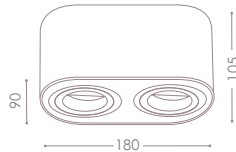

CZ
těleso svítidla: hliník

SK
teleso svietidla: hliník

JDR

GU10

±30; ±30

Prisazené bodové svítidlo
Prisadené bodové svietidlo

TOLEO DTO

TOLEO DTO50-AL