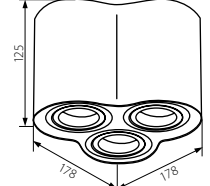

JDR

GU10

25°

BORD DLP

Přisazené bodové světlo
Prisadené bodové svetlo

BORD DLP-50

BORD DLP-250

BORD DLP-350

BORD DLP-350-AL

BORD DLP-350-B

Kanlux

Model	Code	Color	Power [W]
BORD DLP-50-W	22551	bílá / biela	max 25
BORD DLP-50-AL	22550	hliník / hliník	max 25
BORD DLP-50-B	22552	černá / čierna	max 25
BORD DLP-250-W	22554	bílá / biela	2 x max 25
BORD DLP-250-AL	22553	hliník / hliník	2 x max 25
BORD DLP-250-B	22555	černá / čierna	2 x max 25
BORD DLP-350-AL	25802	hliník / hliník	3 x max 25
BORD DLP-350-B	25801	černá / čierna	3 x max 25
BORD DLP-350-W	25800	bílá / biela	3 x max 25