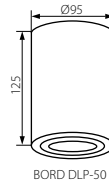

JDR

GU10

25°

BORD DLP

Přisazené bodové světlo
Prisadené bodové svetlo

BORD DLP-50

BORD DLP-250

BORD DLP-350

BORD DLP-350-AL

BORD DLP-350-B

Kanlux

Model	Code	Color	Power [W]
BORD DLP-50-W	22551	bílá / biela	max 25
BORD DLP-50-AL	22550	hliník / hliník	max 25
BORD DLP-50-B	22552	černá / čierna	max 25
BORD DLP-250-W	22554	bílá / biela	2 x max 25
BORD DLP-250-AL	22553	hliník / hliník	2 x max 25
BORD DLP-250-B	22555	černá / čierna	2 x max 25
BORD DLP-350-AL	25802	hliník / hliník	3 x max 25
BORD DLP-350-B	25801	černá / čierna	3 x max 25
BORD DLP-350-W	25800	bílá / biela	3 x max 25