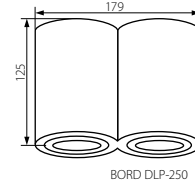

JDR

GU10

25°

BORD DLP

Přisazené bodové světlo
Prisadené bodové svetlo

BORD DLP-50

BORD DLP-250

BORD DLP-350

BORD DLP-50-W

BORD DLP-50-AL

BORD DLP-50-B

BORD DLP-250-W

BORD DLP-250-AL

BORD DLP-250-GR

BORD DLP-250-B

BORD DLP-350-W

BORD DLP-350-AL

BORD DLP-350-B

Kanlux

Model	Code	Color	Power [W]
BORD DLP-50-W	22551	bílá / biela	max 25
BORD DLP-50-AL	22550	hliník / hliník	max 25
BORD DLP-50-B	22552	černá / čierna	max 25
BORD DLP-250-W	22554	bílá / biela	2 x max 25
BORD DLP-250-AL	22553	hliník / hliník	2 x max 25
BORD DLP-250-B	22555	černá / čierna	2 x max 25
BORD DLP-350-AL	25802	hliník / hliník	3 x max 25
BORD DLP-350-B	25801	černá / čierna	3 x max 25
BORD DLP-350-W	25800	bílá / biela	3 x max 25

CZ

těleso světla: hliník

SK

teleso svetla: hliník