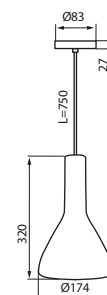

ETISSA / OGIVA

ETISSA D20 GR

OGIVA D35 GR

ETISSA D20 GR

OGIVA D35 GR

220-240V-  
50/60Hz

max 40

CFL/GLS/LED

[mm<sup>2</sup>]  
3 x 0,75-2,5

IP  
20

EAC

CE

**Kanlux**

ETISSA D20 GR	27000
OGIVA D35 GR	27001

šedá / šedá