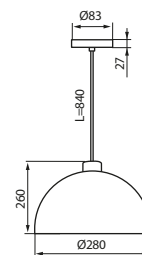

ETISSA / OGIVA

ETISSA D20 GR

OGIVA D35 GR

ETISSA D20 GR

OGIVA D35 GR

220-240V-  
50/60Hz

max 40

CFL/GLS/LED

[mm<sup>2</sup>]  
3 x 0,75-2,5

IP  
20

EAC

CE

**Kanlux**

ETISSA D20 GR	27000
OGIVA D35 GR	27001

šedá / šedá