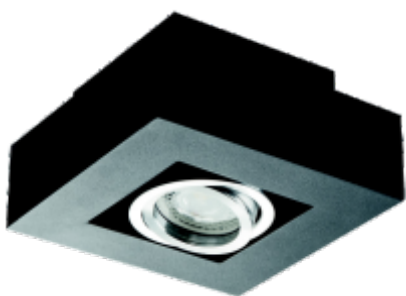

Přisazené stropní svítidlo
Prisadené stropné svietidlo

STOBI DLP

STOBI DLP 50-B

STOBI DLP 50-W

STOBI DLP 250-B

STOBI DLP 250-W

Kanlux

STOBI DLP 50-B	26830	max 50	černá / čierna
STOBI DLP 250-B	26832	2 x max 50	černá / čierna
STOBI DLP 50-W	26831	max 50	bílá / biela
STOBI DLP 250-W	26833	2 x max 50	bílá / biela

CZ
těleso svítidla: ocelový plech

SK
teleso svietidla: ocelový plech