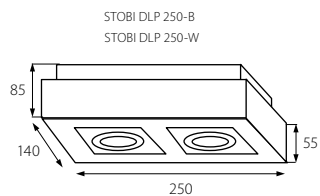

Přisazené stropní svítidlo
Prisadené stropné svietidlo

STOBI DLP

STOBI DLP 50-B

STOBI DLP 50-W

STOBI DLP 250-B

STOBI DLP 250-W

Kanlux

STOBI DLP 50-B	26830	max 50	černá / čierna
STOBI DLP 250-B	26832	2 x max 50	černá / čierna
STOBI DLP 50-W	26831	max 50	bílá / biela
STOBI DLP 250-W	26833	2 x max 50	bílá / biela

CZ
těleso svítidla: ocelový plech

SK
teleso svietidla: ocelový plech