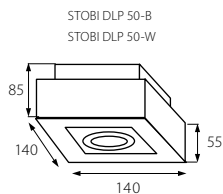

Přisazené stropní svítidlo
Prisadené stropné svietidlo

STOBI DLP

STOBI DLP 50-B

STOBI DLP 50-W

STOBI DLP 250-B

STOBI DLP 250-W

Kanlux

STOBI DLP 50-B	26830	max 50	černá / čierna
STOBI DLP 250-B	26832	2 x max 50	černá / čierna
STOBI DLP 50-W	26831	max 50	bílá / biela
STOBI DLP 250-W	26833	2 x max 50	bílá / biela

CZ
těleso svítidla: ocelový plech

SK
teleso svietidla: ocelový plech