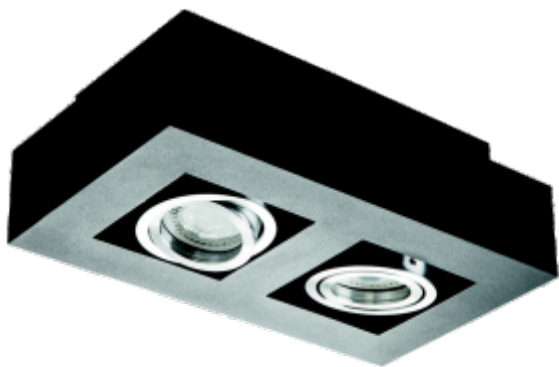

Přisazené stropní svítidlo
Prisadené stropné svietidlo

STOBI DLP

STOBI DLP 50-B

STOBI DLP 50-W

STOBI DLP 250-B

STOBI DLP 250-W

Kanlux

STOBI DLP 50-B	26830	max 50	černá / čierna
STOBI DLP 250-B	26832	2 x max 50	černá / čierna
STOBI DLP 50-W	26831	max 50	bílá / biela
STOBI DLP 250-W	26833	2 x max 50	bílá / biela

CZ
těleso svítidla: ocelový plech

SK
teleso svietidla: ocelový plech