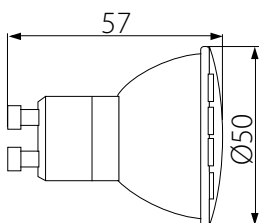

			30192
			30193
			30195
		30190	30190
30446	30191	30446	30191
30445	30194	30445	30194

NÁZEV / NÁZOV	KÓD / KÓD	VÝKON / VÝKON	SV. TOK [lm] / SV. TOK	TEP. CHROMATIČNOSTI [K] / TEP. CHROMATICKOSTI	EKVIVALENT / EKVIVALENT
220-240~ ; 50/60Hz					
GU10 LED 4W-WW	30192	4 W	300	3000	4-28
GU10 LED 4W-CW	30193		300	5300	4-28
GU10 LED 4W-NW	30195		300	4000	4-28
GU10 LED 6W-WW	30190	6 W	430	3000	6-37
GU10 LED 6W-CW	30191		450	5300	6-39
GU10 LED 6W-NW	30194		440	4000	6-38
GU10 LED 8W-CW	30446	8 W	580	5300	8-47
GU10 LED 8W-WW	30445		580	3000	8-47