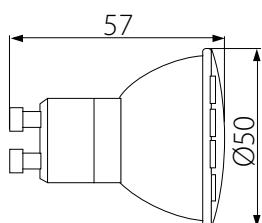

			30192
			30193
			30195
		30190	30190
30446	30191	30446	30191
30445	30194	30445	30194

NÁZEV / NÁZOV	KÓD / KÓD	VÝKON / VÝKON	SV. TOK [lm] / SV. TOK	TEP. CHROMATIČNOSTI [K] / TEP. CHROMATICKOSTI	EKVIVALENT / EKVIVALENT
220-240~ ; 50/60Hz					
GU10 LED 4W-WW	30192	4 W	300	3000	4-28
GU10 LED 4W-CW	30193		300	5300	4-28
GU10 LED 4W-NW	30195		300	4000	4-28
GU10 LED 6W-WW	30190	6 W	430	3000	6-37
GU10 LED 6W-CW	30191		450	5300	6-39
GU10 LED 6W-NW	30194		440	4000	6-38
GU10 LED 8W-CW	30446	8 W	580	5300	8-47
GU10 LED 8W-WW	30445		580	3000	8-47