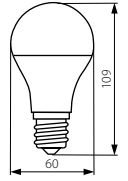

E27

LED SMD

RAPID

RAPID LED E27

RAPID PRO LED E27

Kanlux

kWh/1000h

RAPID LED E27-WW	5905339229403	6,5	6,5 - 42	3000	500	7
RAPID LED E27-NW	5905339229410	6,5	6,5 - 45	4000	550	7
RAPID PRO LED E27-WW	5905339229502	9,5	9,5 - 60	3000	800	10
RAPID PRO LED E27-NW	5905339229519	9,5	9,5 - 63	4000	850	10