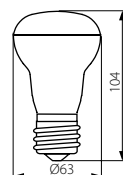

SIGO R50 LED E14-WW
SIGO R50 LED E14-NW

SIGO R63 LED E27-WW
SIGO R63 LED E27-NW