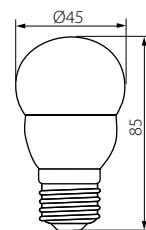

BILO HI 8W E14

BILO HI 8W E27