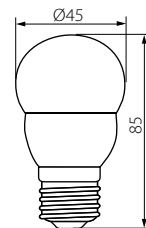

BILO HI 8W E14

BILO HI 8W E27