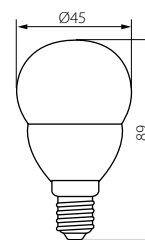

LED SMD

Světelný zdroj LED
Svetelný zdroj LED

BILO HI

BILO HI 8W E14

BILO HI 8W E27

BILO HI 8W E14

BILO HI 8W E27

220-240V ~
50/60Hz