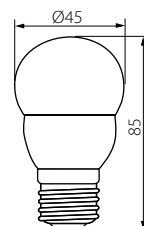

BILO HI 8W E14

BILO HI 8W E27