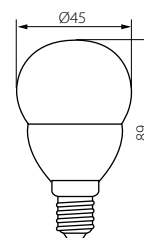

LED SMD

Světelný zdroj LED
Svetelný zdroj LED

BILO HI

BILO HI 8W E14

BILO HI 8W E27

BILO HI 8W E14

BILO HI 8W E27

220-240V ~
50/60Hz