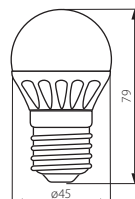

BILO 3W T SMD E14-WW

BILO 3W T SMD E27-WW

BILO 3W T SMD E14

BILO 3W T SMD E27

**Kanlux**

|                      |               |     |
|----------------------|---------------|-----|
| BILO 3W T SMD E27-WW | 5905339230416 | E27 |
| BILO 3W T SMD E14-WW | 5905339230409 | E14 |

BILO 5W T SMD E14-WW

BILO 5W T SMD E27-WW

BILO 5W T SMD E14

BILO 5W T SMD E27

**Kanlux**

|                      |               |     |
|----------------------|---------------|-----|
| BILO 5W T SMD E27-WW | 5905339230430 | E27 |
| BILO 5W T SMD E14-WW | 5905339230423 | E14 |