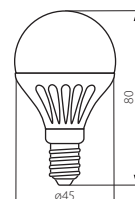

BILO 3W T SMD E14-WW

BILO 3W T SMD E27-WW

BILO 3W T SMD E14

BILO 3W T SMD E27

**Kanlux**

|                      |               |     |
|----------------------|---------------|-----|
| BILO 3W T SMD E27-WW | 5905339230416 | E27 |
| BILO 3W T SMD E14-WW | 5905339230409 | E14 |

BILO 5W T SMD E14-WW

BILO 5W T SMD E27-WW

BILO 5W T SMD E14

BILO 5W T SMD E27

**Kanlux**

|                      |               |     |
|----------------------|---------------|-----|
| BILO 5W T SMD E27-WW | 5905339230430 | E27 |
| BILO 5W T SMD E14-WW | 5905339230423 | E14 |