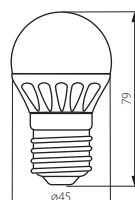

BILO 3W T SMD E14-WW

BILO 3W T SMD E27-WW

BILO 3W T SMD E14

BILO 3W T SMD E27

**Kanlux**

|                      |               |     |
|----------------------|---------------|-----|
| BILO 3W T SMD E27-WW | 5905339230416 | E27 |
| BILO 3W T SMD E14-WW | 5905339230409 | E14 |

BILO 5W T SMD E14-WW

BILO 5W T SMD E27-WW

BILO 5W T SMD E14

BILO 5W T SMD E27

**Kanlux**

|                      |               |     |
|----------------------|---------------|-----|
| BILO 5W T SMD E27-WW | 5905339230430 | E27 |
| BILO 5W T SMD E14-WW | 5905339230423 | E14 |