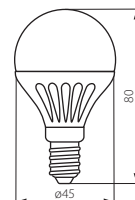

BILO 3W T SMD E14-WW

BILO 3W T SMD E27-WW

BILO 3W T SMD E14

BILO 3W T SMD E27

**Kanlux**

|                      |               |     |
|----------------------|---------------|-----|
| BILO 3W T SMD E27-WW | 5905339230416 | E27 |
| BILO 3W T SMD E14-WW | 5905339230409 | E14 |

BILO 5W T SMD E14-WW

BILO 5W T SMD E27-WW

BILO 5W T SMD E14

BILO 5W T SMD E27

**Kanlux**

|                      |               |     |
|----------------------|---------------|-----|
| BILO 5W T SMD E27-WW | 5905339230430 | E27 |
| BILO 5W T SMD E14-WW | 5905339230423 | E14 |