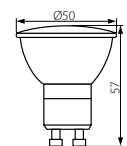

25000	≥25000
220-240V ~ 50/60Hz	A++
1,2	1 kWh/1000h
GU10	
90	EAC
120	CE

Kanlux

TOMI LED1,2W GU10-WW	22708	1,2 - 10	3000
TOMI LED1,2W GU10-CW	22709	1,2 - 10	5300
TOMI LED1,2W GU10-NW	22822	1,2 - 11	4000