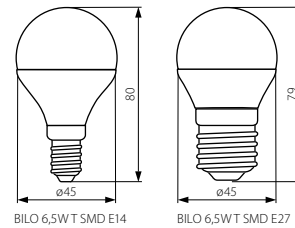

BILO 6,5W LED SMD

BILO 6,5W T SMD E14

BILO 6,5W T SMD E27

BILO 6,5W T SMD E14

BILO 6,5W T SMD E27

220-240V ~ 50/60Hz	≥15000
6,5 - 48	A+
6,5	7 kWh/1000h
600	
200	EAC
20000	CE

Kanlux

BILO 6,5W T SMDE27-WW	23420	E27	3000
BILO 6,5W T SMDE27-NW	23421	E27	4000
BILO 6,5W T SMDE14-WW	23422	E14	3000
BILO 6,5W T SMDE14-NW	23423	E14	4000