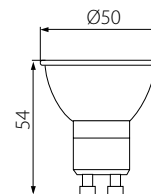

GU10

LED SMD

Světelný zdroj LED
Světelný zdroj LED

FULLED GU10

FULLED GU10