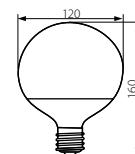

E27

LED SMD

Světelný zdroj LED
Svetelný zdroj LED

LUNI PRO LED

LUNI PRO E27 LED-WW

220-240V~
50/60Hz

16
[W]

16 - 100
[lm]