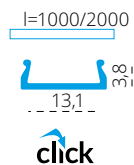

PROFILO_D

Installation Method	Product Code	Description	Material	
slide	19163	PROFILO D	profil / profil	
	26542	PROFILO D 2M	profil / profil	
	26572	SHADE C/D/E/I-FR	difuzor / difúzor	eloxovaný hliník / eloxovaný hliník
	26573	SHADE C/D/E/I-FR 2M	difuzor / difúzor	eloxovaný hliník / eloxovaný hliník
	26574	SHADE C/D/E/I-W	difuzor / difúzor	transparentní / transparentný
click	26575	SHADE C/D/E/I-W 2M	difuzor / difúzor	transparentní / transparentný
	26576	SHADE CK C/D/E/I-FR	difuzor / difúzor	bílá / biela
	26577	SHADE CK C/D/E/I-FR2M	difuzor / difúzor	bílá / biela
	26578	SHADE CK C/D/E/I-W	difuzor / difúzor	transparentní / transparentný
	26579	SHADE CK C/D/E/I-W 2M	difuzor / difúzor	transparentní / transparentný
	19183	STOPPER D	záslepka / záslepka	bílá / biela
	26597	HANDLE C/D/E/I	držák / držiak	bílá / biela
	26563	CONNECT C/D/E/I	spojka / spojka	šedá / šedá
				nerez / nerez
			hliník / hliník