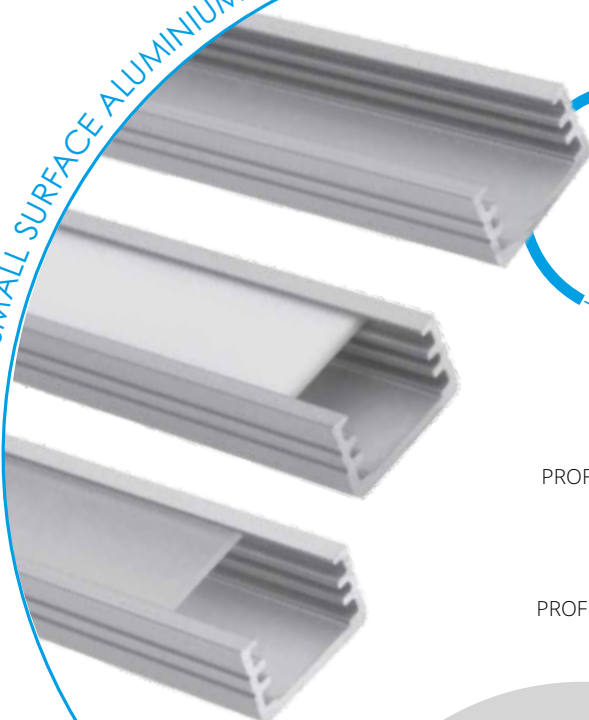

PROFILO B + SHADE B/F-W

PROFILO B - SMALL SURFACE ALUMINIUM PROFILE

PROFILO B

sclick