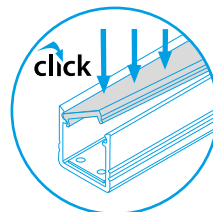

# PROFILO<sub>G</sub>

- }
click
  - 📁 **26558** PROFILO G
  - 📁 **26559** PROFILO G 2M
  - 📁 **26580** SHADE CK G
  - 📁 **26581** SHADE CK G 2M
  - 📁 **26592** STOPPER G
  - 📁 **26598** HANDLE G
  - 📁 **26602** SEALINGS G