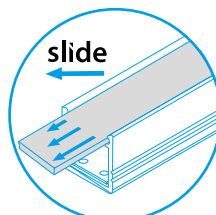

PROFILO_E

slide	19164	PROFILO E	profil / profil	eloxovaný hliník / eloxovaný hliník	
	26543	PROFILO E 2M	profil / profil	eloxovaný hliník / eloxovaný hliník	
	26572	SHADE C/D/E/I-FR	difúzor / difúzor	transparentní / transparentný	
	26573	SHADE C/D/E/I-FR 2M	difúzor / difúzor	transparentní / transparentný	
	26574	SHADE C/D/E/I-W	difúzor / difúzor	bílá / biela	
	26575	SHADE C/D/E/I-W 2M	difúzor / difúzor	bílá / biela	
	click	26576	SHADE CK C/D/E/I-FR	difúzor / difúzor	transparentní / transparentný
		26577	SHADE CK C/D/E/I-FR2M	difúzor / difúzor	transparentní / transparentný
		26578	SHADE CK C/D/E/I-W	difúzor / difúzor	bílá / biela
		26579	SHADE CK C/D/E/I-W 2M	difúzor / difúzor	bílá / biela
	19184	STOPPER E	záslepka / záslepka	šedá / šedá	
	26597	HANDLE C/D/E	držák / držiak	nerez / nerez	
	26563	CONNECT C/D/E	spojka / spojka	hliník / hliník