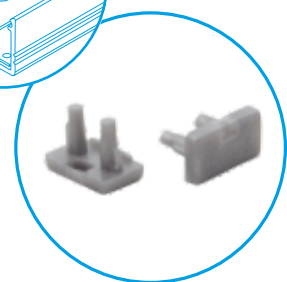

PROFILO B - SMALL SURFACE ALUMINIUM PROFILE

sclick

PROFILO_B

- 📁 19161 PROFILO B
- 📁 26540 PROFILO B 2M
- 📁 26568 SHADE B/F-FR
- 📁 26569 SHADE B/F-W
- 📁 26570 SHADE B/F-FR 2M
- 📁 26571 SHADE B/F-W 2M
- 📁 26596 HANDLE B/F
- 📁 26604 CONNECT-L B
- 📁 19181 STOPPER B

- profil / profil
- profil / profil
- difuzor / difúzor
- difuzor / difúzor
- difuzor / difúzor
- difuzor / difúzor
- držák / držiak
- spojka / spojka
- záslepka / záslepka

- 🌀 eloxovaný hliník / eloxovaný hliník
- 🌀 eloxovaný hliník / eloxovaný hliník
- 🌀 transparentní / transparentný
- 🌀 bílá / biela
- 🌀 transparentní / transparentný
- 🌀 bílá / biela
- 🌀 nerez / nerez
- 🌀 hliník / hliník
- 🌀 šedá / šedá