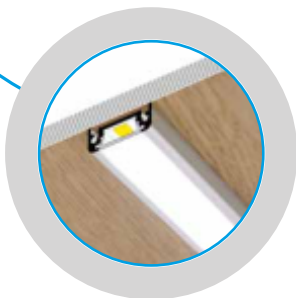

PROFILO_D

Installation Method	Product Code	Description	Material	
slide	19163	PROFILO D	profil / profil	
	26542	PROFILO D 2M	profil / profil	
	26572	SHADE C/D/E/I-FR	difuzor / difúzor	eloxovaný hliník / eloxovaný hliník
	26573	SHADE C/D/E/I-FR 2M	difuzor / difúzor	eloxovaný hliník / eloxovaný hliník
	26574	SHADE C/D/E/I-W	difuzor / difúzor	transparentní / transparentný
click	26575	SHADE C/D/E/I-W 2M	difuzor / difúzor	transparentní / transparentný
	26576	SHADE CK C/D/E/I-FR	difuzor / difúzor	bílá / biela
	26577	SHADE CK C/D/E/I-FR2M	difuzor / difúzor	bílá / biela
	26578	SHADE CK C/D/E/I-W	difuzor / difúzor	transparentní / transparentný
	26579	SHADE CK C/D/E/I-W 2M	difuzor / difúzor	transparentní / transparentný
	19183	STOPPER D	záslepka / záslepka	bílá / biela
	26597	HANDLE C/D/E/I	držák / držiak	bílá / biela
	26563	CONNECT C/D/E/I	spojka / spojka	šedá / šedá
				nerez / nerez
			hliník / hliník