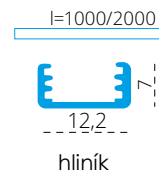

# PROFILO<sub>B</sub>

- 📁 19161 PROFILO B
- 📁 26540 PROFILO B 2M
- 📁 26568 SHADE B/F-FR
- 📁 26569 SHADE B/F-W
- 📁 26570 SHADE B/F-FR 2M
- 📁 26571 SHADE B/F-W 2M
- 📁 26596 HANDLE B/F
- 📁 26604 CONNECT-L B
- 📁 19181 STOPPER B