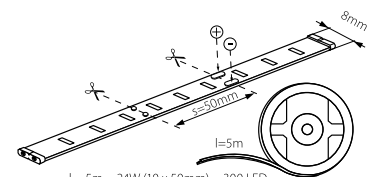

Kanlux

Model	Part No.	Tc [K]	lm
LEDS-B 4.8W/M IP54-WW	24510	3000 K	270lm
LEDS-B 4.8W/M IP54-NW	24511	4000 K	300lm
LEDS-B 4.8W/M IP54-CW	24512	6500 K	320lm

CZ

těleso svítidla: plast

délka pásku 5m / pro správné fungování pásku je potřeba použít transformátor LED např. DUPLO, DRIFT nebo TRETO, dostupné v nabídce Kanlux

SK

teleso svietidla: plast

dĺžka pásiku 5m / pre správne fungovanie pásku je potrebné použiť transformátor LED napr. DUPLO, DRIFT alebo TRETO, dostupné v ponuke Kanlux