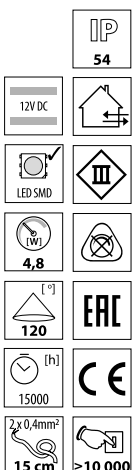

LED SMD

Lineární moduly LED
Lineárne moduly LED

LEDS-B IP00

LEDS-B 4.8W/M -IP00

Kanlux

Model	Part No.	Tc [K]	lm
LEDS-B 4.8W/M IP00-WW	24516	3000 K	450lm
LEDS-B 4.8W/M IP00-NW	24517	4000 K	470lm
LEDS-B 4.8W/M IP00-CW	24518	6500 K	500lm

CZ

těleso svítidla: plast

délka pásku 5m / pro správné fungování pásku je potřeba použít transformátor LED např. DUPLO, DRIFT nebo TRETO, dostupné v nabídce Kanlux

SK

teleso svietidla: plast

dĺžka pásiku 5m / pre správne fungovanie pásku je potrebné použiť transformátor LED napr. DUPLO, DRIFT alebo TRETO, dostupné v ponuke Kanlux

LEDS-B IP54

LEDS-B 4.8W/M -IP54

Kanlux

Model	Part No.	Tc [K]	lm
LEDS-B 4.8W/M IP54-WW	24510	3000 K	270lm
LEDS-B 4.8W/M IP54-NW	24511	4000 K	300lm
LEDS-B 4.8W/M IP54-CW	24512	6500 K	320lm

CZ

těleso svítidla: plast

délka pásku 5m / pro správné fungování pásku je potřeba použít transformátor LED např. DUPLO, DRIFT nebo TRETO, dostupné v nabídce Kanlux

SK

teleso svietidla: plast

dĺžka pásiku 5m / pre správne fungovanie pásku je potrebné použiť transformátor LED napr. DUPLO, DRIFT alebo TRETO, dostupné v ponuke Kanlux