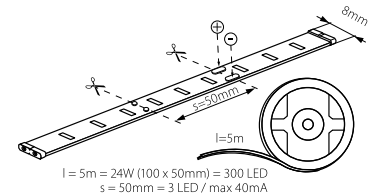

LED SMD

Lineární moduly LED
Lineárne moduly LED

LEDS-B IP00

LEDS-B 4.8W/M -IP00

Kanlux

Model	Part No.	Tc [K]	lm
LEDS-B 4.8W/M IP00-WW	24516	3000 K	450lm
LEDS-B 4.8W/M IP00-NW	24517	4000 K	470lm
LEDS-B 4.8W/M IP00-CW	24518	6500 K	500lm

CZ

těleso svítidla: plast

délka pásku 5m / pro správné fungování pásku je potřeba použít transformátor LED např. DUPLO, DRIFT nebo TRETO, dostupné v nabídce Kanlux

SK

teleso svietidla: plast

dĺžka pásiku 5m / pre správne fungovanie pásku je potrebné použiť transformátor LED napr. DUPLO, DRIFT alebo TRETO, dostupné v ponuke Kanlux

délka pásku 5m / pro správné fungování pásku je potřeba použít transformátor LED např. DUPLO, DRIFT nebo TRETO, dostupné v nabídce Kanlux

SK

teleso svietidla: plast

dĺžka pásiku 5m / pre správne fungovanie pásku je potrebné použiť transformátor LED napr. DUPLO, DRIFT alebo TRETO, dostupné v ponuke Kanlux