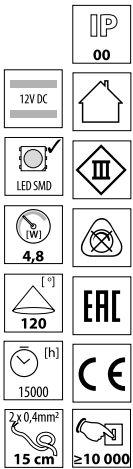

LED SMD

Lineární moduly LED
Lineárne moduly LED

LEDS-B IP00

LEDS-B 4.8W/M -IP00

Kanlux

Model	Part No.	Tc [K]	lm
LEDS-B 4.8W/M IP00-WW	24516	3000 K	450lm
LEDS-B 4.8W/M IP00-NW	24517	4000 K	470lm
LEDS-B 4.8W/M IP00-CW	24518	6500 K	500lm

CZ

těleso svítidla: plast

délka pásku 5m / pro správné fungování pásku je potřeba použít transformátor LED např. DUPLO, DRIFT nebo TRETO, dostupné v nabídce Kanlux

SK

teleso svietidla: plast

dĺžka pásiku 5m / pre správne fungovanie pásku je potrebné použiť transformátor LED napr. DUPLO, DRIFT alebo TRETO, dostupné v ponuke Kanlux

LEDS-B IP54

LEDS-B 4.8W/M -IP54

Kanlux

Model	Part No.	Tc [K]	lm
LEDS-B 4.8W/M IP54-WW	24510	3000 K	270lm
LEDS-B 4.8W/M IP54-NW	24511	4000 K	300lm
LEDS-B 4.8W/M IP54-CW	24512	6500 K	320lm

CZ

těleso svítidla: plast

délka pásku 5m / pro správné fungování pásku je potřeba použít transformátor LED např. DUPLO, DRIFT nebo TRETO, dostupné v nabídce Kanlux

SK

teleso svietidla: plast

dĺžka pásiku 5m / pre správne fungovanie pásku je potrebné použiť transformátor LED napr. DUPLO, DRIFT alebo TRETO, dostupné v ponuke Kanlux