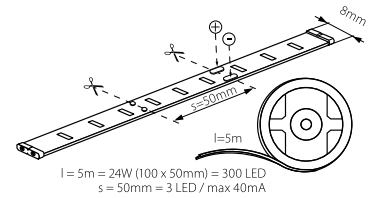

LEDS-B IP65

IP 65
12V DC
LED SMD
4,8
120
15000
2 x 0,4mm ² 15 cm

Kanlux

LEDS-B 4.8W/M IP65-WW	24513	3000 K	400lm
LEDS-B 4.8W/M IP65-NW	24514	4000 K	425lm
LEDS-B 4.8W/M IP65-CW	24515	6500 K	450lm

CZ

těleso svítidla: plast

délka pásku 5m / pro správné fungování pásku je potřeba použít transformátor LED např. DUPLO, DRIFT nebo TRETO, dostupné v nabídce Kanlux

SK

teleso svietidla: plast

dĺžka pásiku 5m / pre správne fungovanie pásku je potrebné použiť transformátor LED napr. DUPLO, DRIFT alebo TRETO, dostupné v ponuke Kanlux

CZ

těleso svítidla: plast

délka pásku 5m / pro správné fungování pásku je potřeba použít transformátor LED např. DUPLO, DRIFT nebo TRETO, dostupné v nabídce Kanlux

SK

teleso svietidla: plast

dĺžka pásiku 5m / pre správne fungovanie pásku je potrebné použiť transformátor LED napr. DUPLO, DRIFT alebo TRETO, dostupné v ponuke Kanlux