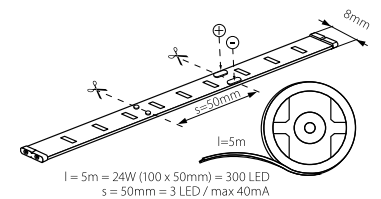

LEDS-B 4.8W/M -IP54

12V DC	IP 54
LED SMD	
4,5	
120	
17500	
2 x 0,4mm² 15 cm	
70	

Kanlux

LEDS-B 4.5W/M IP54-BL	24543	niebieski / blue / синий

CZ

těleso svítidla: plast

délka pásku 5m / pro správné fungování pásku je potřeba použít transformátor LED např. DUPLO, DRIFT nebo TRETO, dostupné v nabídce Kanlux

SK

teleso svietidla: plast

dĺžka pásiku 5m / pre správne fungovanie pásku je potrebné použiť transformátor LED napr. DUPLO, DRIFT alebo TRETO, dostupné v ponuke Kanlux