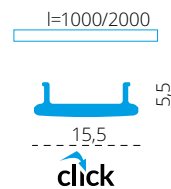

- **26558** PROFILO G
- **26559** PROFILO G 2M
- **26580** SHADE CK G
- **26581** SHADE CK G 2M
- **26592** STOPPER G
- **26598** HANDLE G
- **26602** SEALINGS G

click

- profil / profil
- profil / profil
- difúzor / difúzor
- difúzor / difúzor
- záslepka / záslepka
- držák / držiak
- těsnění / tesnenie

- eloxovaný hliník / eloxovaný hliník
- eloxovaný hliník / eloxovaný hliník
- bílá / biela
- bílá / biela
- šedá / šedá
- nerez / nerez
- šedá / šedá