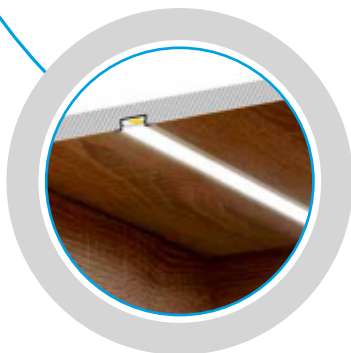

PROFILO_K

26548 PROFILO K	profil / profil	eloxovaný hliník / eloxovaný hliník
26549 PROFILO K 2M	profil / profil	eloxovaný hliník / eloxovaný hliník
26550 PROFILO K-W	profil / profil	bilá / biela
26551 PROFILO K-W 2M	profil / profil	bilá / biela
26564 SHADE J/K-FR	difuzor / difúzor	transparentní / transparentný
26566 SHADE J/K-FR 2M	difuzor / difúzor	transparentní / transparentný
26565 SHADE J/K-W	difuzor / difúzor	bilá / biela
26567 SHADE J/K-W 2M	difuzor / difúzor	bilá / biela
26589 STOPPER K	záslepka / záslepka	šedá / šedá
26606 STOPPER K-W	záslepka / záslepka	bilá / biela
26595 HANDLE J/K	držák / držiak	nerez / nerez