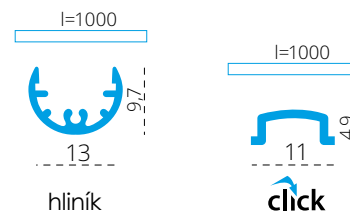

# PROFILO<sub>A</sub>

19160 PROFILO A

19170 SHADE A-FR

19190 HANDLE A

profil / profil

difúzor / difúzor

držák / držiak

eloxovaný hliník / eloxovaný hliník