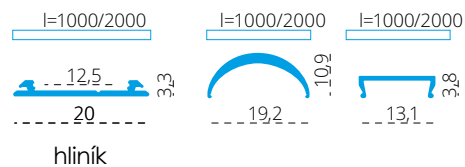

PROFILO_H

click

26560	PROFILO H	profil / profil	eloxovaný hliník / eloxovaný hliník
26561	PROFILO H 2M	profil / profil	eloxovaný hliník / eloxovaný hliník
26582	SHADE-U H-FR	difuzor / difúzor	transparentní / transparentný
26583	SHADE-U H-FR 2M	difuzor / difúzor	transparentní / transparentný
26584	SHADE-U H-W	difuzor / difúzor	bílá / biela
26585	SHADE-U H-W 2M	difuzor / difúzor	bílá / biela
26586	SHADE-O H-W	difuzor / difúzor	bílá / biela
26587	SHADE-O H-W 2M	difuzor / difúzor	bílá / biela
26593	STOPPER-U H	záslepka / záslepka	šedá / šedá
26594	STOPPER-O H	záslepka / záslepka	šedá / šedá
26599	HANDLE H	držák / držiak	nerez / nerez
26600	HANDLE SIDE H	držák / držiak	šedá / šedá