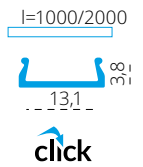

PROFILO_D

Installation Type	Product Code	Description	Material
	19163	PROFILO D	profil / profil
	26542	PROFILO D 2M	profil / profil
slide	26572	SHADE C/D/E/I-FR	difuzor / difúzor
	26573	SHADE C/D/E/I-FR 2M	difuzor / difúzor
	26574	SHADE C/D/E/I-W	difuzor / difúzor
	26575	SHADE C/D/E/I-W 2M	difuzor / difúzor
	26576	SHADE CK C/D/E/I-FR	difuzor / difúzor
click	26577	SHADE CK C/D/E/I-FR2M	difuzor / difúzor
	26578	SHADE CK C/D/E/I-W	difuzor / difúzor
	26579	SHADE CK C/D/E/I-W 2M	difuzor / difúzor
	19183	STOPPER D	záslepka / záslepka
	26597	HANDLE C/D/E/I	držák / držiak
	26563	CONNECT C/D/E/I	spojka / spojka

- eloxovaný hliník / eloxovaný hliník
- eloxovaný hliník / eloxovaný hliník
- transparentní / transparentný
- transparentní / transparentný
- bílá / biela
- bílá / biela
- transparentní / transparentný
- transparentní / transparentný
- bílá / biela
- bílá / biela
- šedá / šedá
- nerez / nerez
- hliník / hliník