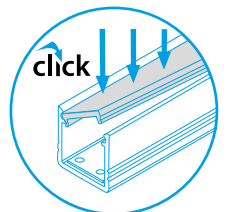

PROFILO G - RECESSED FLOOR ALUMINIUM PROFILE

PROFILO G + SHADE CK G

l=1000/2000

hliník

l=1000/2000

click