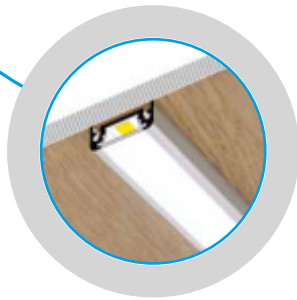

PROFILO_D

Installation Type	Product Code	Description	Material
	19163	PROFILO D	profil / profil
	26542	PROFILO D 2M	profil / profil
slide	26572	SHADE C/D/E/I-FR	difuzor / difúzor
	26573	SHADE C/D/E/I-FR 2M	difuzor / difúzor
	26574	SHADE C/D/E/I-W	difuzor / difúzor
	26575	SHADE C/D/E/I-W 2M	difuzor / difúzor
	26576	SHADE CK C/D/E/I-FR	difuzor / difúzor
click	26577	SHADE CK C/D/E/I-FR2M	difuzor / difúzor
	26578	SHADE CK C/D/E/I-W	difuzor / difúzor
	26579	SHADE CK C/D/E/I-W 2M	difuzor / difúzor
	19183	STOPPER D	záslepka / záslepka
	26597	HANDLE C/D/E/I	držák / držiak
	26563	CONNECT C/D/E/I	spojka / spojka

- eloxovaný hliník / eloxovaný hliník
- eloxovaný hliník / eloxovaný hliník
- transparentní / transparentný
- transparentní / transparentný
- bílá / biela
- bílá / biela
- transparentní / transparentný
- transparentní / transparentný
- bílá / biela
- bílá / biela
- šedá / šedá
- nerez / nerez
- hliník / hliník