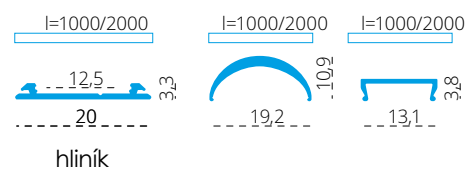

PROFILO_H

click	26560	PROFILO H	profil / profil	eloxovaný hliník / eloxovaný hliník
	26561	PROFILO H 2M	profil / profil	eloxovaný hliník / eloxovaný hliník
	26582	SHADE-U H-FR	difuzor / difúzor	transparentní / transparentný
	26583	SHADE-U H-FR 2M	difuzor / difúzor	transparentní / transparentný
	26584	SHADE-U H-W	difuzor / difúzor	bílá / biela
	26585	SHADE-U H-W 2M	difuzor / difúzor	bílá / biela
	26586	SHADE-O H-W	difuzor / difúzor	bílá / biela
	26587	SHADE-O H-W 2M	difuzor / difúzor	bílá / biela
	26593	STOPPER-U H	záslepka / záslepka	šedá / šedá
	26594	STOPPER-O H	záslepka / záslepka	šedá / šedá
	26599	HANDLE H	držák / držiak	nerez / nerez
	26600	HANDLE SIDE H	držák / držiak	šedá / šedá