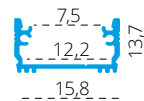

l=1000/2000

hliník

l=1000/2000