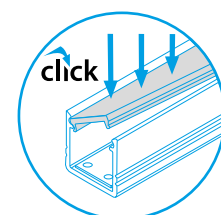

PROFILO_H

click	26560	PROFILO H	profil / profil	eloxovaný hliník / eloxovaný hliník
	26561	PROFILO H 2M	profil / profil	eloxovaný hliník / eloxovaný hliník
	26582	SHADE-U H-FR	difuzor / difúzor	transparentní / transparentný
	26583	SHADE-U H-FR 2M	difuzor / difúzor	transparentní / transparentný
	26584	SHADE-U H-W	difuzor / difúzor	bílá / biela
	26585	SHADE-U H-W 2M	difuzor / difúzor	bílá / biela
	26586	SHADE-O H-W	difuzor / difúzor	bílá / biela
	26587	SHADE-O H-W 2M	difuzor / difúzor	bílá / biela
	26593	STOPPER-U H	záslepka / záslepka	šedá / šedá
	26594	STOPPER-O H	záslepka / záslepka	šedá / šedá
	26599	HANDLE H	držák / držiak	nerez / nerez
	26600	HANDLE SIDE H	držák / držiak	šedá / šedá