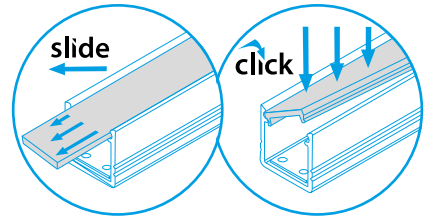

PROFILO_D

Installation Type	Product Code	Description	Material
	19163	PROFILO D	profil / profil
	26542	PROFILO D 2M	profil / profil
slide	26572	SHADE C/D/E/I-FR	difuzor / difúzor
	26573	SHADE C/D/E/I-FR 2M	difuzor / difúzor
	26574	SHADE C/D/E/I-W	difuzor / difúzor
	26575	SHADE C/D/E/I-W 2M	difuzor / difúzor
	26576	SHADE CK C/D/E/I-FR	difuzor / difúzor
click	26577	SHADE CK C/D/E/I-FR2M	difuzor / difúzor
	26578	SHADE CK C/D/E/I-W	difuzor / difúzor
	26579	SHADE CK C/D/E/I-W 2M	difuzor / difúzor
	19183	STOPPER D	záslepka / záslepka
	26597	HANDLE C/D/E/I	držák / držiak
	26563	CONNECT C/D/E/I	spojka / spojka

- eloxovaný hliník / eloxovaný hliník
- eloxovaný hliník / eloxovaný hliník
- transparentní / transparentný
- transparentní / transparentný
- bílá / biela
- bílá / biela
- transparentní / transparentný
- transparentní / transparentný
- bílá / biela
- bílá / biela
- šedá / šedá
- nerez / nerez
- hliník / hliník