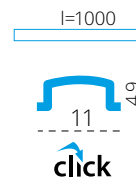

# PROFILO<sub>A</sub>

-  **19160** PROFILO A
-  **19170** SHADE A-FR
-  **19190** HANDLE A

- profil / profil
- difúzor / difúzor
- držák / držiak

-  eloxovaný hliník / eloxovaný hliník
-  transparentní / transparentný
-  nerez / nerez