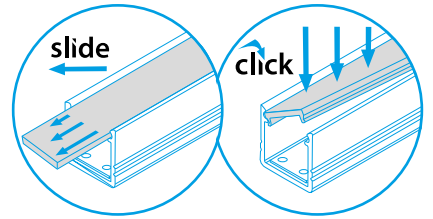

PROFILO_D

Code	Description	Material	Color
19163	PROFILO D	profil / profil	eloxovaný hliník / eloxovaný hliník
26542	PROFILO D 2M	profil / profil	eloxovaný hliník / eloxovaný hliník
slide	26572	difuzor / difúzor	transparentní / transparentný
	26573	difuzor / difúzor	transparentní / transparentný
	26574	difuzor / difúzor	bílá / biela
	26575	difuzor / difúzor	bílá / biela
	26576	difuzor / difúzor	transparentní / transparentný
click	26577	difuzor / difúzor	transparentní / transparentný
	26578	difuzor / difúzor	bílá / biela
	26579	difuzor / difúzor	bílá / biela
	19183	záslepka / záslepka	šedá / šedá
26597	držák / držiak	nerez / nerez	
26563	spojka / spojka	hliník / hliník