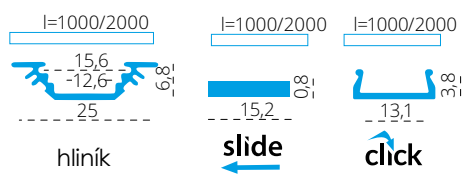

PROFILO_E

slide	19164	PROFILO E	profil / profil	eloxovaný hliník / eloxovaný hliník	
	26543	PROFILO E 2M	profil / profil	eloxovaný hliník / eloxovaný hliník	
	26572	SHADE C/D/E/I-FR	difúzor / difúzor	transparentní / transparentný	
	26573	SHADE C/D/E/I-FR 2M	difúzor / difúzor	transparentní / transparentný	
	26574	SHADE C/D/E/I-W	difúzor / difúzor	bílá / biela	
	26575	SHADE C/D/E/I-W 2M	difúzor / difúzor	bílá / biela	
	click	26576	SHADE CK C/D/E/I-FR	difúzor / difúzor	transparentní / transparentný
		26577	SHADE CK C/D/E/I-FR2M	difúzor / difúzor	transparentní / transparentný
		26578	SHADE CK C/D/E/I-W	difúzor / difúzor	bílá / biela
		26579	SHADE CK C/D/E/I-W 2M	difúzor / difúzor	bílá / biela
	19184	STOPPER E	záslepka / záslepka	šedá / šedá	
	26597	HANDLE C/D/E	držák / držiak	nerez / nerez	
	26563	CONNECT C/D/E	spojka / spojka	hliník / hliník