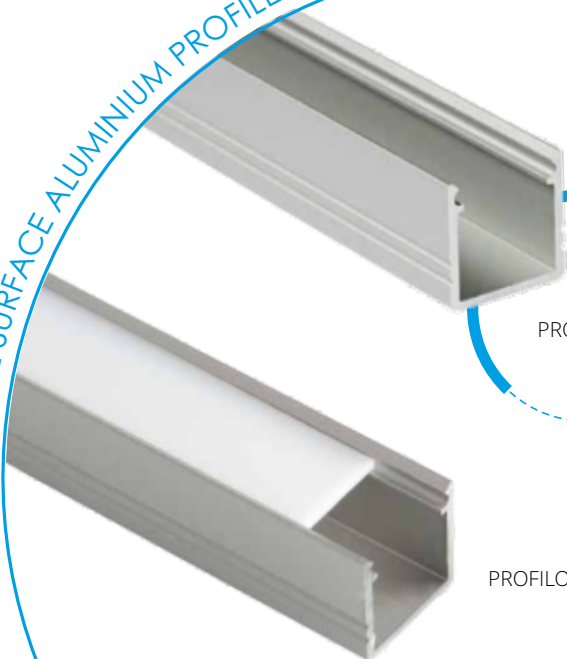

PROFILO F - TALL SURFACE ALUMINIUM PROFILE

PROFILO F

PROFILO F + SHADE B/F-W