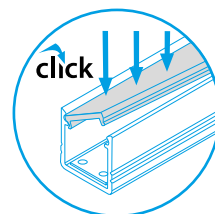

PROFILO G - RECESSED FLOOR ALUMINIUM PROFILE

PROFILO G + SHADE CK G

l=1000/2000

hliník

l=1000/2000

click

PROFILO_G

- }
click
 - 📁 **26558** PROFILO G
 - 📁 **26559** PROFILO G 2M
 - 📁 **26580** SHADE CK G
 - 📁 **26581** SHADE CK G 2M
 - 📁 **26592** STOPPER G
 - 📁 **26598** HANDLE G
 - 📁 **26602** SEALINGS G