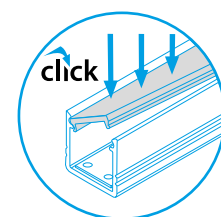

PROFILO_H

click	26560	PROFILO H	profil / profil	eloxovaný hliník / eloxovaný hliník
	26561	PROFILO H 2M	profil / profil	eloxovaný hliník / eloxovaný hliník
	26582	SHADE-U H-FR	difuzor / difúzor	transparentní / transparentný
	26583	SHADE-U H-FR 2M	difuzor / difúzor	transparentní / transparentný
	26584	SHADE-U H-W	difuzor / difúzor	bílá / biela
	26585	SHADE-U H-W 2M	difuzor / difúzor	bílá / biela
	26586	SHADE-O H-W	difuzor / difúzor	bílá / biela
	26587	SHADE-O H-W 2M	difuzor / difúzor	bílá / biela
	26593	STOPPER-U H	záslepka / záslepka	šedá / šedá
	26594	STOPPER-O H	záslepka / záslepka	šedá / šedá
	26599	HANDLE H	držák / držiak	nerez / nerez
	26600	HANDLE SIDE H	držák / držiak	šedá / šedá