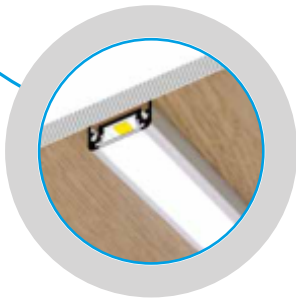

PROFILO_D

Code	Description	Material	Color
19163	PROFILO D	profil / profil	eloxovaný hliník / eloxovaný hliník
26542	PROFILO D 2M	profil / profil	eloxovaný hliník / eloxovaný hliník
slide	26572	difuzor / difúzor	transparentní / transparentný
	26573	difuzor / difúzor	transparentní / transparentný
	26574	difuzor / difúzor	bílá / biela
	26575	difuzor / difúzor	bílá / biela
	26576	difuzor / difúzor	transparentní / transparentný
click	26577	difuzor / difúzor	transparentní / transparentný
	26578	difuzor / difúzor	bílá / biela
	26579	difuzor / difúzor	bílá / biela
	19183	záslepka / záslepka	šedá / šedá
26597	držák / držiak	nerez / nerez	
26563	spojka / spojka	hliník / hliník