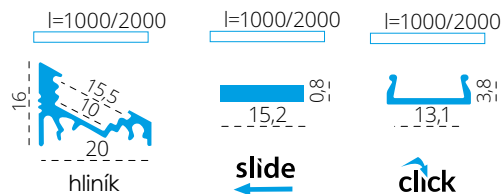

PROFILO C - CORNER ALUMINIUM PROFILE (ANGULAR 30°, 60°)

PROFILO_C

slide ←	19162 PROFILO C 26541 PROFILO C 2M 26572 SHADE C/D/E/I-FR 26573 SHADE C/D/E/I-FR 2M 26574 SHADE C/D/E/I-W 26575 SHADE C/D/E/I-W 2M	profil / profil profil / profil difuzor / difúzor difuzor / difúzor difuzor / difúzor difuzor / difúzor	eloxovaný hliník / eloxovaný hliník eloxovaný hliník / eloxovaný hliník transparentní / transparentný transparentní / transparentný bílá / biela bílá / biela	
	click ↙	26576 SHADE CK C/D/E/I-FR 26577 SHADE CK C/D/E/I-FR2M 26578 SHADE CK C/D/E/I-W 26579 SHADE CK C/D/E/I-W 2M	difuzor / difúzor difuzor / difúzor difuzor / difúzor difuzor / difúzor	transparentní / transparentný transparentní / transparentný bílá / biela bílá / biela
		19182 STOPPER C 19191 HANDLE C/D/E	záslepka / záslepka držák / držiak	šedá / šedá nerez / nerez
		26562 CONNECT-L C 26597 HANDLE C/D/E/I	spojka / spojka držák / držiak	hliník / hliník hliník / hliník