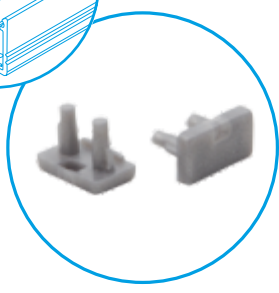

PROFILO_A

-  **19160** PROFILO A
-  **19170** SHADE A-FR
-  **19190** HANDLE A

- profil / profil
- difúzor / difúzor
- držák / držiak

-  eloxovaný hliník / eloxovaný hliník
-  transparentní / transparentný
-  nerez / nerez

PROFILO B - SMALL SURFACE ALUMINIUM PROFILE

PROFILO B

sclick

PROFILO B + SHADE B/F-W

PROFILO B + SHADE B/F-FR

PROFILO_B

- 📁 19161 PROFILO B
- 📁 26540 PROFILO B 2M
- 📁 26568 SHADE B/F-FR
- 📁 26569 SHADE B/F-W
- 📁 26570 SHADE B/F-FR 2M
- 📁 26571 SHADE B/F-W 2M
- 📁 26596 HANDLE B/F
- 📁 26604 CONNECT-L B
- 📁 19181 STOPPER B