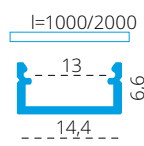

PROFILO J - BASIC SURFACE ALUMINIUM PROFILE

PROFILO_J

- 26544 PROFILO J
- 26545 PROFILO J 2M
- 26546 PROFILO J-W
- 26547 PROFILO J-W 2M
- 26564 SHADE J/K-FR
- 26566 SHADE J/K-FR 2M
- 26565 SHADE J/K-W
- 26567 SHADE J/K-W 2M
- 26588 STOPPER J
- 26605 STOPPER J-W
- 26595 HANDLE J/K

- profil / profil
- profil / profil
- profil / profil
- profil / profil
- difuzor / difúzor
- difuzor / difúzor
- difuzor / difúzor
- difuzor / difúzor
- záslepka / záslepka
- záslepka / záslepka
- držák / držiak

- eloxovaný hliník / eloxovaný hliník
- eloxovaný hliník / eloxovaný hliník
- bílá / biela
- bílá / biela
- transparentní / transparentný
- transparentní / transparentný
- bílá / biela
- bílá / biela
- šedá / šedá
- bílá / biela
- nerez / nerez