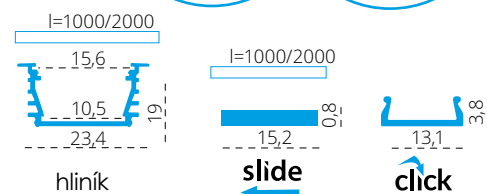

PROFILO I

	26554 PROFILO I	profil / profil	eloxovaný hliník / eloxovaný hliník
	26555 PROFILO I 2M	profil / profil	eloxovaný hliník / eloxovaný hliník
	26556 PROFILO I-W	difúzor / difúzor	bílá / biela
	26557 PROFILO I-W 2M	difúzor / difúzor	bílá / biela
slide	26572 SHADE C/D/E/I-FR	difúzor / difúzor	transparentní / transparentný
	26573 SHADE C/D/E/I-FR 2M	difúzor / difúzor	transparentní / transparentný
	26574 SHADE C/D/E/I-W	difúzor / difúzor	bílá / biela
	26575 SHADE C/D/E/I-W 2M	difúzor / difúzor	bílá / biela
click	26576 SHADE CK C/D/E/I-FR	difúzor / difúzor	transparentní / transparentný
	26577 SHADE CK C/D/E/I-FR2M	difúzor / difúzor	transparentní / transparentný
	26578 SHADE CK C/D/E/I-W	difúzor / difúzor	bílá / biela
	26579 SHADE CK C/D/E/I-W 2M	difúzor / difúzor	bílá / biela
	26591 STOPPER I	záslepka / záslepka	šedá / šedá
	26603 STOPPER I-W	záslepka / záslepka	bílá / biela
	26563 CONNECT C/D/E/I	spojka / spojka	hliník / hliník
	26597 HANDLE C/D/E/I	držák / držiak	nerez / nerez
	26601 SPRING I	držák do SDK / držiak do SDK	hliník / hliník