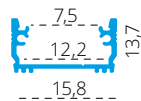

l=1000/2000

hliník

l=1000/2000