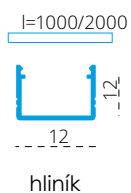

PROFILO F - TALL SURFACE ALUMINIUM PROFILE

PROFILO F

PROFILO F + SHADE B/F-W

PROFILO_F

- 📁 **26552** PROFILO F
- 📁 **26553** PROFILO F 2M
- 📁 **26568** SHADE B/F-FR
- 📁 **26570** SHADE B/F-FR 2M
- 📁 **26569** SHADE B/F-W
- 📁 **26571** SHADE B/F-W 2M
- 📁 **26590** STOPPER F
- 📁 **26596** HANDLE B/F