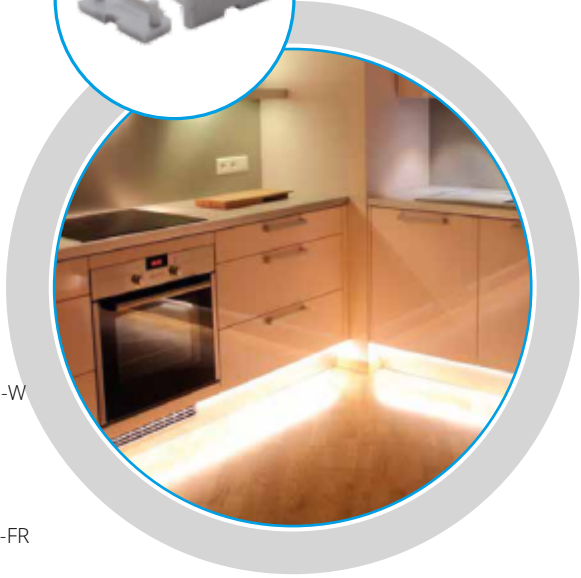

PROFILO D + SHADE c/D/E/I-W

PROFILO D + SHADE c/D/E/I-FR

PROFILO_D

Code	Description	Material	Color
19163	PROFILO D	profil / profil	eloxovaný hliník / eloxovaný hliník
26542	PROFILO D 2M	profil / profil	eloxovaný hliník / eloxovaný hliník
slide	26572	difuzor / difúzor	transparentní / transparentný
	26573	difuzor / difúzor	transparentní / transparentný
	26574	difuzor / difúzor	bílá / biela
	26575	difuzor / difúzor	bílá / biela
	26576	difuzor / difúzor	transparentní / transparentný
click	26577	difuzor / difúzor	transparentní / transparentný
	26578	difuzor / difúzor	bílá / biela
	26579	difuzor / difúzor	bílá / biela
	19183	záslepka / záslepka	šedá / šedá
26597	držák / držiak	nerez / nerez	
26563	spojka / spojka	hliník / hliník