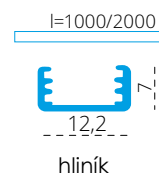

PROFILO B - SMALL SURFACE ALUMINIUM PROFILE

PROFILO B

sclick

PROFILO B + SHADE B/F-W

PROFILO B + SHADE B/F-FR

PROFILO_B

- 📁 19161 PROFILO B
- 📁 26540 PROFILO B 2M
- 📁 26568 SHADE B/F-FR
- 📁 26569 SHADE B/F-W
- 📁 26570 SHADE B/F-FR 2M
- 📁 26571 SHADE B/F-W 2M
- 📁 26596 HANDLE B/F
- 📁 26604 CONNECT-L B
- 📁 19181 STOPPER B