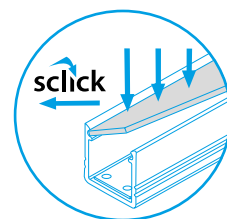

PROFILO F - TALL SURFACE ALUMINIUM PROFILE

PROFILO F

PROFILO F + SHADE B/F-W

PROFILO_F

- 📁 **26552** PROFILO F
- 📁 **26553** PROFILO F 2M
- 📁 **26568** SHADE B/F-FR
- 📁 **26570** SHADE B/F-FR 2M
- 📁 **26569** SHADE B/F-W
- 📁 **26571** SHADE B/F-W 2M
- 📁 **26590** STOPPER F
- 📁 **26596** HANDLE B/F