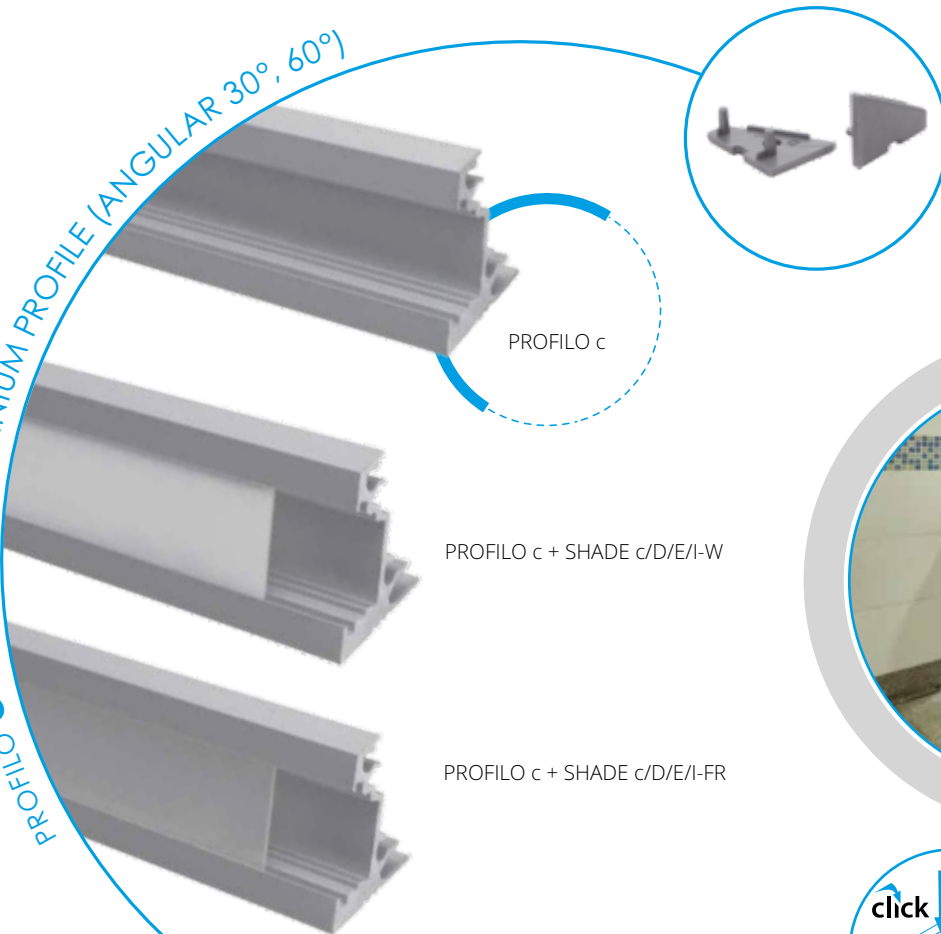

PROFILO C - CORNER ALUMINIUM PROFILE (ANGULAR 30°, 60°)

PROFILO_C

slide ←	19162 PROFILO C 26541 PROFILO C 2M 26572 SHADE C/D/E/I-FR 26573 SHADE C/D/E/I-FR 2M 26574 SHADE C/D/E/I-W 26575 SHADE C/D/E/I-W 2M	profil / profil profil / profil difuzor / difúzor difuzor / difúzor difuzor / difúzor difuzor / difúzor	eloxovaný hliník / eloxovaný hliník eloxovaný hliník / eloxovaný hliník transparentní / transparentný transparentní / transparentný bílá / biela bílá / biela	
	click ↙	26576 SHADE CK C/D/E/I-FR 26577 SHADE CK C/D/E/I-FR2M 26578 SHADE CK C/D/E/I-W 26579 SHADE CK C/D/E/I-W 2M	difuzor / difúzor difuzor / difúzor difuzor / difúzor difuzor / difúzor	transparentní / transparentný transparentní / transparentný bílá / biela bílá / biela
		19182 STOPPER C 19191 HANDLE C/D/E	záslepka / záslepka držák / držiak	šedá / šedá nerez / nerez
		26562 CONNECT-L C 26597 HANDLE C/D/E/I	spojka / spojka držák / držiak	hliník / hliník hliník / hliník