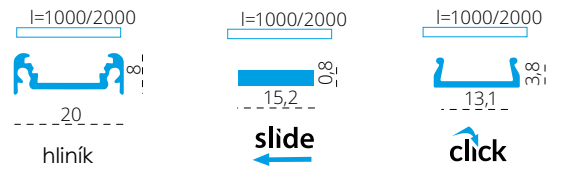

PROFILO_D

Code	Description	Material	Color
19163	PROFILO D	profil / profil	eloxovaný hliník / eloxovaný hliník
26542	PROFILO D 2M	profil / profil	eloxovaný hliník / eloxovaný hliník
slide	26572	difuzor / difúzor	transparentní / transparentný
	26573	difuzor / difúzor	transparentní / transparentný
	26574	difuzor / difúzor	bílá / biela
	26575	difuzor / difúzor	bílá / biela
	26576	difuzor / difúzor	transparentní / transparentný
click	26577	difuzor / difúzor	transparentní / transparentný
	26578	difuzor / difúzor	bílá / biela
	26579	difuzor / difúzor	bílá / biela
	19183	záslepka / záslepka	šedá / šedá
26597	držák / držiak	nerez / nerez	
26563	spojka / spojka	hliník / hliník