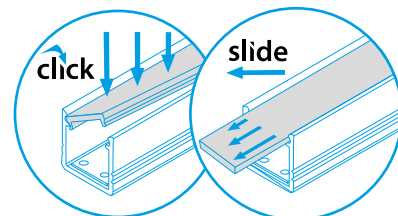

PROFILO I

	26554 PROFILO I	profil / profil	eloxovaný hliník / eloxovaný hliník
	26555 PROFILO I 2M	profil / profil	eloxovaný hliník / eloxovaný hliník
	26556 PROFILO I-W	difúzor / difúzor	bílá / biela
	26557 PROFILO I-W 2M	difúzor / difúzor	bílá / biela
slide	26572 SHADE C/D/E/I-FR	difúzor / difúzor	transparentní / transparentný
	26573 SHADE C/D/E/I-FR 2M	difúzor / difúzor	transparentní / transparentný
	26574 SHADE C/D/E/I-W	difúzor / difúzor	bílá / biela
	26575 SHADE C/D/E/I-W 2M	difúzor / difúzor	bílá / biela
click	26576 SHADE CK C/D/E/I-FR	difúzor / difúzor	transparentní / transparentný
	26577 SHADE CK C/D/E/I-FR2M	difúzor / difúzor	transparentní / transparentný
	26578 SHADE CK C/D/E/I-W	difúzor / difúzor	bílá / biela
	26579 SHADE CK C/D/E/I-W 2M	difúzor / difúzor	bílá / biela
	26591 STOPPER I	záslepka / záslepka	šedá / šedá
	26603 STOPPER I-W	záslepka / záslepka	bílá / biela
	26563 CONNECT C/D/E/I	spojka / spojka	hliník / hliník
	26597 HANDLE C/D/E/I	držák / držiak	nerez / nerez
	26601 SPRING I	držák do SDK / držiak do SDK	hliník / hliník