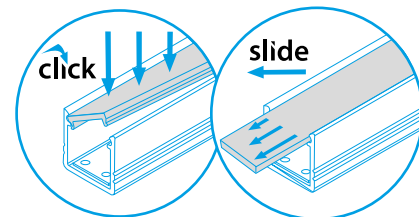

PROFILO C - CORNER ALUMINIUM PROFILE (ANGULAR 30°, 60°)

PROFILO_C

slide ←	19162 PROFILO C 26541 PROFILO C 2M 26572 SHADE C/D/E/I-FR 26573 SHADE C/D/E/I-FR 2M 26574 SHADE C/D/E/I-W 26575 SHADE C/D/E/I-W 2M	profil / profil profil / profil difuzor / difúzor difuzor / difúzor difuzor / difúzor difuzor / difúzor	eloxovaný hliník / eloxovaný hliník eloxovaný hliník / eloxovaný hliník transparentní / transparentný transparentní / transparentný bílá / biela bílá / biela	
	click ↙	26576 SHADE CK C/D/E/I-FR 26577 SHADE CK C/D/E/I-FR2M 26578 SHADE CK C/D/E/I-W 26579 SHADE CK C/D/E/I-W 2M	difuzor / difúzor difuzor / difúzor difuzor / difúzor difuzor / difúzor	transparentní / transparentný transparentní / transparentný bílá / biela bílá / biela
		19182 STOPPER C 19191 HANDLE C/D/E	záslepka / záslepka držák / držiak	šedá / šedá nerez / nerez
		26562 CONNECT-L C 26597 HANDLE C/D/E/I	spojka / spojka držák / držiak	hliník / hliník hliník / hliník