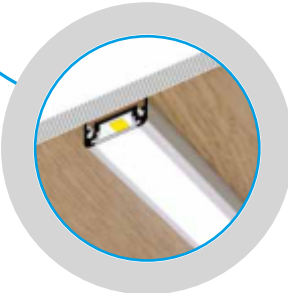

PROFILO_D

slide	19163	PROFILO D	profil / profil	eloxovaný hliník / eloxovaný hliník
	26542	PROFILO D 2M	profil / profil	eloxovaný hliník / eloxovaný hliník
	26572	SHADE C/D/E/I-FR	difuzor / difúzor	transparentní / transparentný
	26573	SHADE C/D/E/I-FR 2M	difuzor / difúzor	transparentní / transparentný
	26574	SHADE C/D/E/I-W	difuzor / difúzor	bílá / biela
click	26575	SHADE C/D/E/I-W 2M	difuzor / difúzor	bílá / biela
	26576	SHADE CK C/D/E/I-FR	difuzor / difúzor	transparentní / transparentný
	26577	SHADE CK C/D/E/I-FR2M	difuzor / difúzor	transparentní / transparentný
	26578	SHADE CK C/D/E/I-W	difuzor / difúzor	bílá / biela
	26579	SHADE CK C/D/E/I-W 2M	difuzor / difúzor	bílá / biela
	19183	STOPPER D	záslepka / záslepka	šedá / šedá
	26597	HANDLE C/D/E/I	držák / držiak	nerez / nerez
	26563	CONNECT C/D/E/I	spojka / spojka	hliník / hliník