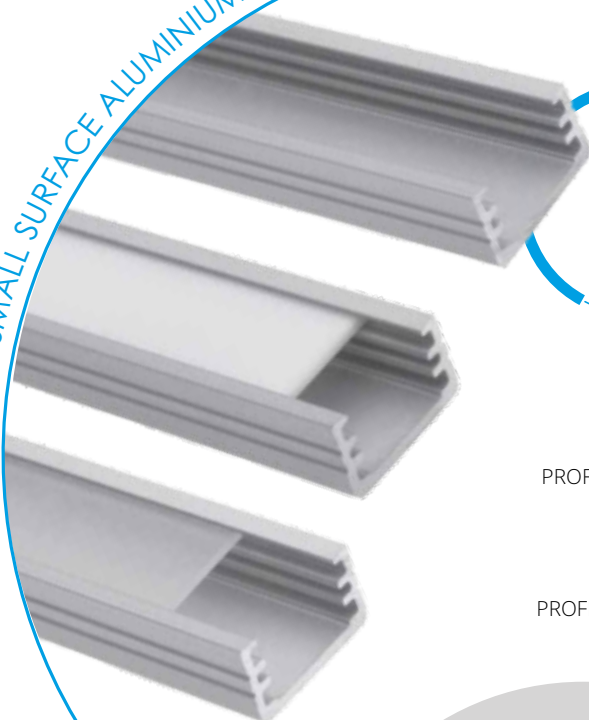

PROFILO B - SMALL SURFACE ALUMINIUM PROFILE

PROFILO B

sclick

PROFILO B + SHADE B/F-W

PROFILO B + SHADE B/F-FR

PROFILO_B

- 📁 19161 PROFILO B
- 📁 26540 PROFILO B 2M
- 📁 26568 SHADE B/F-FR
- 📁 26569 SHADE B/F-W
- 📁 26570 SHADE B/F-FR 2M
- 📁 26571 SHADE B/F-W 2M
- 📁 26596 HANDLE B/F
- 📁 26604 CONNECT-L B
- 📁 19181 STOPPER B