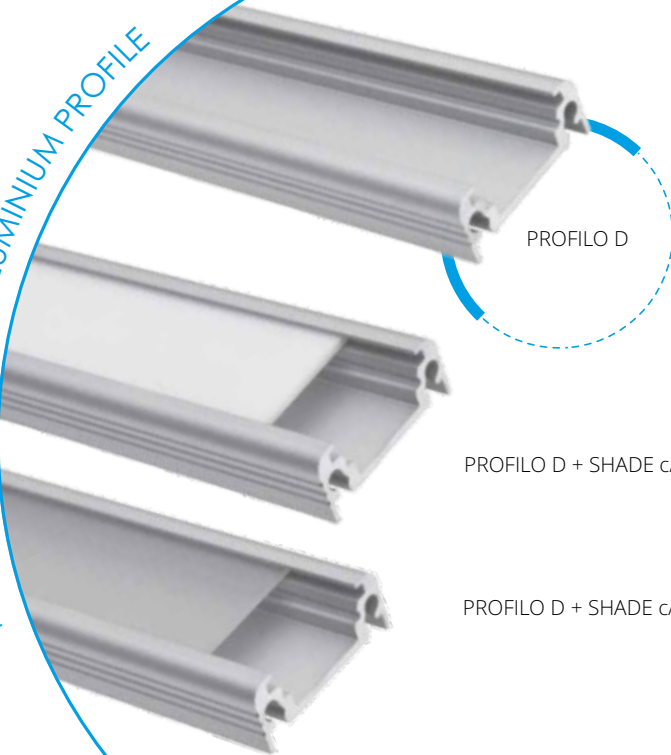

PROFILO D - SURFACE ALUMINIUM PROFILE

PROFILO D

PROFILO D + SHADE c/D/E/I-W

PROFILO D + SHADE c/D/E/I-FR