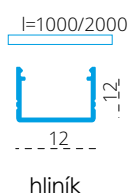

PROFILO F - TALL SURFACE ALUMINIUM PROFILE

PROFILO F

PROFILO F + SHADE B/F-W

PROFILO_F

- 📁 **26552** PROFILO F
- 📁 **26553** PROFILO F 2M
- 📁 **26568** SHADE B/F-FR
- 📁 **26570** SHADE B/F-FR 2M
- 📁 **26569** SHADE B/F-W
- 📁 **26571** SHADE B/F-W 2M
- 📁 **26590** STOPPER F
- 📁 **26596** HANDLE B/F