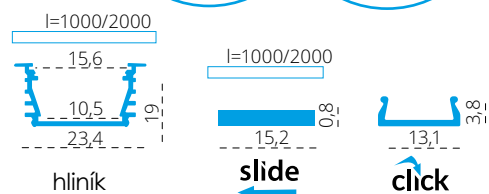

PROFILO I

slide	26554	PROFILO I	profil / profil	eloxovaný hliník / eloxovaný hliník
	26555	PROFILO I 2M	profil / profil	eloxovaný hliník / eloxovaný hliník
	26556	PROFILO I-W	difúzor / difúzor	bílá / biela
	26557	PROFILO I-W 2M	difúzor / difúzor	bílá / biela
	26572	SHADE C/D/E/I-FR	difúzor / difúzor	transparentní / transparentný
	26573	SHADE C/D/E/I-FR 2M	difúzor / difúzor	transparentní / transparentný
	26574	SHADE C/D/E/I-W	difúzor / difúzor	bílá / biela
	26575	SHADE C/D/E/I-W 2M	difúzor / difúzor	bílá / biela
	26576	SHADE CK C/D/E/I-FR	difúzor / difúzor	transparentní / transparentný
	26577	SHADE CK C/D/E/I-FR2M	difúzor / difúzor	transparentní / transparentný
click	26578	SHADE CK C/D/E/I-W	difúzor / difúzor	bílá / biela
	26579	SHADE CK C/D/E/I-W 2M	difúzor / difúzor	bílá / biela
	26591	STOPPER I	záslepka / záslepka	šedá / šedá
	26603	STOPPER I-W	záslepka / záslepka	bílá / biela
	26563	CONNECT C/D/E/I	spojka / spojka	hliník / hliník
	26597	HANDLE C/D/E/I	držák / držiak	nerez / nerez
	26601	SPRING I	držák do SDK / držiak do SDK	hliník / hliník