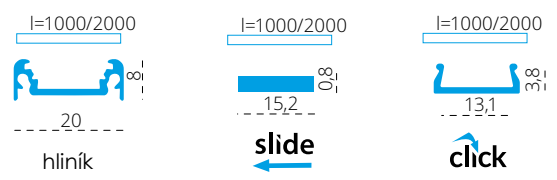

PROFILO_D

slide	19163	PROFILO D	profil / profil	eloxovaný hliník / eloxovaný hliník
	26542	PROFILO D 2M	profil / profil	eloxovaný hliník / eloxovaný hliník
	26572	SHADE C/D/E/I-FR	difuzor / difúzor	transparentní / transparentný
	26573	SHADE C/D/E/I-FR 2M	difuzor / difúzor	transparentní / transparentný
	26574	SHADE C/D/E/I-W	difuzor / difúzor	bílá / biela
click	26575	SHADE C/D/E/I-W 2M	difuzor / difúzor	bílá / biela
	26576	SHADE CK C/D/E/I-FR	difuzor / difúzor	transparentní / transparentný
	26577	SHADE CK C/D/E/I-FR2M	difuzor / difúzor	transparentní / transparentný
	26578	SHADE CK C/D/E/I-W	difuzor / difúzor	bílá / biela
	26579	SHADE CK C/D/E/I-W 2M	difuzor / difúzor	bílá / biela
	19183	STOPPER D	záslepka / záslepka	šedá / šedá
	26597	HANDLE C/D/E/I	držák / držiak	nerez / nerez
	26563	CONNECT C/D/E/I	spojka / spojka	hliník / hliník