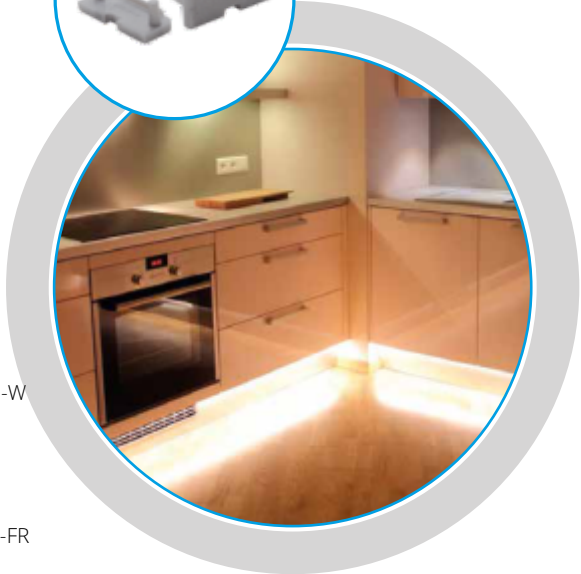

PROFILO D + SHADE c/D/E/I-W

PROFILO D + SHADE c/D/E/I-FR

PROFILO_D

slide	19163	PROFILO D	profil / profil	eloxovaný hliník / eloxovaný hliník
	26542	PROFILO D 2M	profil / profil	eloxovaný hliník / eloxovaný hliník
	26572	SHADE C/D/E/I-FR	difuzor / difúzor	transparentní / transparentný
	26573	SHADE C/D/E/I-FR 2M	difuzor / difúzor	transparentní / transparentný
	26574	SHADE C/D/E/I-W	difuzor / difúzor	bílá / biela
click	26575	SHADE C/D/E/I-W 2M	difuzor / difúzor	bílá / biela
	26576	SHADE CK C/D/E/I-FR	difuzor / difúzor	transparentní / transparentný
	26577	SHADE CK C/D/E/I-FR2M	difuzor / difúzor	transparentní / transparentný
	26578	SHADE CK C/D/E/I-W	difuzor / difúzor	bílá / biela
	26579	SHADE CK C/D/E/I-W 2M	difuzor / difúzor	bílá / biela
	19183	STOPPER D	záslepka / záslepka	šedá / šedá
	26597	HANDLE C/D/E/I	držák / držiak	nerez / nerez
	26563	CONNECT C/D/E/I	spojka / spojka	hliník / hliník