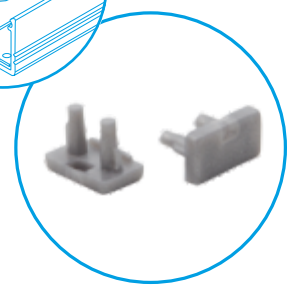

PROFILO_A

-  **19160** PROFILO A profil / profil
- 19170** SHADE A-FR difúzor / difúzor
- 19190** HANDLE A držák / držiak

-  eloxovaný hliník / eloxovaný hliník
-  transparentní / transparentný
-  nerez / nerez

PROFILO B - SMALL SURFACE ALUMINIUM PROFILE

PROFILO B

sclick

PROFILO B + SHADE B/F-W

PROFILO B + SHADE B/F-FR

PROFILO_B

- 📁 19161 PROFILO B
- 📁 26540 PROFILO B 2M
- 📁 26568 SHADE B/F-FR
- 📁 26569 SHADE B/F-W
- 📁 26570 SHADE B/F-FR 2M
- 📁 26571 SHADE B/F-W 2M
- 📁 26596 HANDLE B/F
- 📁 26604 CONNECT-L B
- 📁 19181 STOPPER B