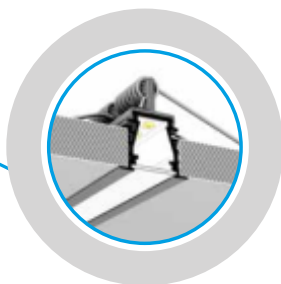

PROFILO I

slide	26554	PROFILO I	profil / profil	eloxovaný hliník / eloxovaný hliník
	26555	PROFILO I 2M	profil / profil	eloxovaný hliník / eloxovaný hliník
	26556	PROFILO I-W	difúzor / difúzor	bílá / biela
	26557	PROFILO I-W 2M	difúzor / difúzor	bílá / biela
	26572	SHADE C/D/E/I-FR	difúzor / difúzor	transparentní / transparentný
	26573	SHADE C/D/E/I-FR 2M	difúzor / difúzor	transparentní / transparentný
	26574	SHADE C/D/E/I-W	difúzor / difúzor	bílá / biela
	26575	SHADE C/D/E/I-W 2M	difúzor / difúzor	bílá / biela
	26576	SHADE CK C/D/E/I-FR	difúzor / difúzor	transparentní / transparentný
	26577	SHADE CK C/D/E/I-FR2M	difúzor / difúzor	transparentní / transparentný
click	26578	SHADE CK C/D/E/I-W	difúzor / difúzor	bílá / biela
	26579	SHADE CK C/D/E/I-W 2M	difúzor / difúzor	bílá / biela
	26591	STOPPER I	záslepka / záslepka	šedá / šedá
	26603	STOPPER I-W	záslepka / záslepka	bílá / biela
	26563	CONNECT C/D/E/I	spojka / spojka	hliník / hliník
	26597	HANDLE C/D/E/I	držák / držiak	nerez / nerez
	26601	SPRING I	držák do SDK / držiak do SDK	hliník / hliník