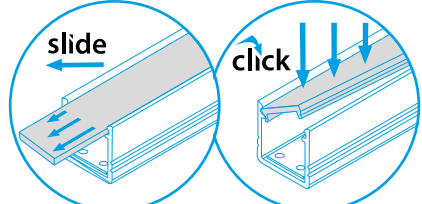

PROFILO_D

slide	19163	PROFILO D	profil / profil	eloxovaný hliník / eloxovaný hliník
	26542	PROFILO D 2M	profil / profil	eloxovaný hliník / eloxovaný hliník
	26572	SHADE C/D/E/I-FR	difuzor / difúzor	transparentní / transparentný
	26573	SHADE C/D/E/I-FR 2M	difuzor / difúzor	transparentní / transparentný
	26574	SHADE C/D/E/I-W	difuzor / difúzor	bílá / biela
click	26575	SHADE C/D/E/I-W 2M	difuzor / difúzor	bílá / biela
	26576	SHADE CK C/D/E/I-FR	difuzor / difúzor	transparentní / transparentný
	26577	SHADE CK C/D/E/I-FR2M	difuzor / difúzor	transparentní / transparentný
	26578	SHADE CK C/D/E/I-W	difuzor / difúzor	bílá / biela
	26579	SHADE CK C/D/E/I-W 2M	difuzor / difúzor	bílá / biela
	19183	STOPPER D	záslepka / záslepka	šedá / šedá
	26597	HANDLE C/D/E/I	držák / držiak	nerez / nerez
	26563	CONNECT C/D/E/I	spojka / spojka	hliník / hliník