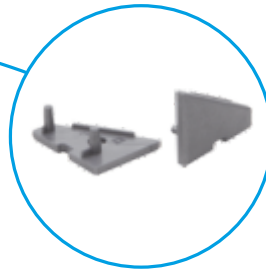

PROFILO B - SMALL SURFACE ALUMINIUM PROFILE

PROFILO B

sclick

PROFILO B + SHADE B/F-W

PROFILO B + SHADE B/F-FR

PROFILO_B

- 📁 19161 PROFILO B
- 📁 26540 PROFILO B 2M
- 📁 26568 SHADE B/F-FR
- 📁 26569 SHADE B/F-W
- 📁 26570 SHADE B/F-FR 2M
- 📁 26571 SHADE B/F-W 2M
- 📁 26596 HANDLE B/F
- 📁 26604 CONNECT-L B
- 📁 19181 STOPPER B

PROFILO C - CORNER ALUMINIUM PROFILE (ANGULAR 30°, 60°)

PROFILO c

PROFILO c + SHADE c/D/E/I-W

PROFILO c + SHADE c/D/E/I-FR

PROFILO_C

slide	19162	PROFILO C	profil / profil	eloxovaný hliník / eloxovaný hliník
	26541	PROFILO C 2M	profil / profil	eloxovaný hliník / eloxovaný hliník
	26572	SHADE C/D/E/I-FR	difuzor / difúzor	transparentní / transparentný
	26573	SHADE C/D/E/I-FR 2M	difuzor / difúzor	transparentní / transparentný
	26574	SHADE C/D/E/I-W	difuzor / difúzor	bílá / biela
click	26575	SHADE C/D/E/I-W 2M	difuzor / difúzor	bílá / biela
	26576	SHADE CK C/D/E/I-FR	difuzor / difúzor	transparentní / transparentný
	26577	SHADE CK C/D/E/I-FR2M	difuzor / difúzor	transparentní / transparentný
	26578	SHADE CK C/D/E/I-W	difuzor / difúzor	bílá / biela
	26579	SHADE CK C/D/E/I-W 2M	difuzor / difúzor	bílá / biela
	19182	STOPPER C	záslepka / záslepka	šedá / šedá
	19191	HANDLE C/D/E	držák / držiak	nerez / nerez
	26562	CONNECT-L C	spojka / spojka	hliník / hliník
	26597	HANDLE C/D/E/I	držák / držiak	hliník / hliník