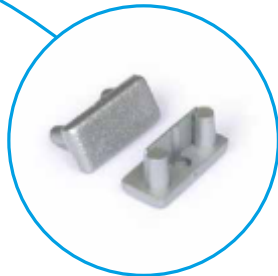

PROFILO I - A RECESSED PROFILE WHICH CAN GIVE COUNTINOUS LINE EFFECT

PROFILO I + SHADE c/D/E/I-FR

PROFILO I + SHADE c/D/E/I-W

PROFILO I

slide	26554	PROFILO I	profil / profil	eloxovaný hliník / eloxovaný hliník
	26555	PROFILO I 2M	profil / profil	eloxovaný hliník / eloxovaný hliník
	26556	PROFILO I-W	difúzor / difúzor	bílá / biela
	26557	PROFILO I-W 2M	difúzor / difúzor	bílá / biela
	26572	SHADE C/D/E/I-FR	difúzor / difúzor	transparentní / transparentný
	26573	SHADE C/D/E/I-FR 2M	difúzor / difúzor	transparentní / transparentný
	26574	SHADE C/D/E/I-W	difúzor / difúzor	bílá / biela
	26575	SHADE C/D/E/I-W 2M	difúzor / difúzor	bílá / biela
	26576	SHADE CK C/D/E/I-FR	difúzor / difúzor	transparentní / transparentný
	26577	SHADE CK C/D/E/I-FR2M	difúzor / difúzor	transparentní / transparentný
click	26578	SHADE CK C/D/E/I-W	difúzor / difúzor	bílá / biela
	26579	SHADE CK C/D/E/I-W 2M	difúzor / difúzor	bílá / biela
	26591	STOPPER I	záslepka / záslepka	šedá / šedá
	26603	STOPPER I-W	záslepka / záslepka	bílá / biela
	26563	CONNECT C/D/E/I	spojka / spojka	hliník / hliník
	26597	HANDLE C/D/E/I	držák / držiak	nerez / nerez
	26601	SPRING I	držák do SDK / držiak do SDK	hliník / hliník

PROFILO J - BASIC SURFACE ALUMINIUM PROFILE

PROFILO_J

hliník

sclick

- 26544 PROFILO J
- 26545 PROFILO J 2M
- 26546 PROFILO J-W
- 26547 PROFILO J-W 2M
- 26564 SHADE J/K-FR
- 26566 SHADE J/K-FR 2M
- 26565 SHADE J/K-W
- 26567 SHADE J/K-W 2M
- 26588 STOPPER J
- 26605 STOPPER J-W
- 26595 HANDLE J/K