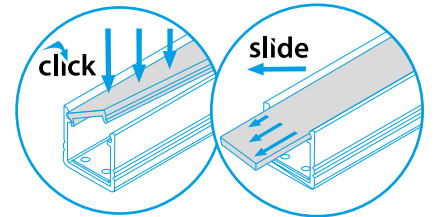

PROFILO C - CORNER ALUMINIUM PROFILE (ANGULAR 30°, 60°)

PROFILO c

PROFILO c + SHADE c/D/E/I-W

PROFILO c + SHADE c/D/E/I-FR

PROFILO_C

slide	19162	PROFILO C	profil / profil	eloxovaný hliník / eloxovaný hliník
	26541	PROFILO C 2M	profil / profil	eloxovaný hliník / eloxovaný hliník
	26572	SHADE C/D/E/I-FR	difuzor / difúzor	transparentní / transparentný
	26573	SHADE C/D/E/I-FR 2M	difuzor / difúzor	transparentní / transparentný
	26574	SHADE C/D/E/I-W	difuzor / difúzor	bílá / biela
click	26575	SHADE C/D/E/I-W 2M	difuzor / difúzor	bílá / biela
	26576	SHADE CK C/D/E/I-FR	difuzor / difúzor	transparentní / transparentný
	26577	SHADE CK C/D/E/I-FR2M	difuzor / difúzor	transparentní / transparentný
	26578	SHADE CK C/D/E/I-W	difuzor / difúzor	bílá / biela
	26579	SHADE CK C/D/E/I-W 2M	difuzor / difúzor	bílá / biela
	19182	STOPPER C	záslepka / záslepka	šedá / šedá
	19191	HANDLE C/D/E	držák / držiak	nerez / nerez
	26562	CONNECT-L C	spojka / spojka	hliník / hliník
	26597	HANDLE C/D/E/I	držák / držiak	hliník / hliník