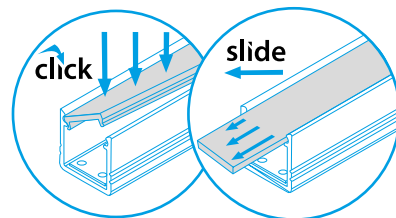

PROFILO I

slide	26554	PROFILO I	profil / profil	eloxovaný hliník / eloxovaný hliník
	26555	PROFILO I 2M	profil / profil	eloxovaný hliník / eloxovaný hliník
	26556	PROFILO I-W	difúzor / difúzor	bílá / biela
	26557	PROFILO I-W 2M	difúzor / difúzor	bílá / biela
	26572	SHADE C/D/E/I-FR	difúzor / difúzor	transparentní / transparentný
	26573	SHADE C/D/E/I-FR 2M	difúzor / difúzor	transparentní / transparentný
	26574	SHADE C/D/E/I-W	difúzor / difúzor	bílá / biela
	26575	SHADE C/D/E/I-W 2M	difúzor / difúzor	bílá / biela
	26576	SHADE CK C/D/E/I-FR	difúzor / difúzor	transparentní / transparentný
	26577	SHADE CK C/D/E/I-FR2M	difúzor / difúzor	transparentní / transparentný
click	26578	SHADE CK C/D/E/I-W	difúzor / difúzor	bílá / biela
	26579	SHADE CK C/D/E/I-W 2M	difúzor / difúzor	bílá / biela
	26591	STOPPER I	záslepka / záslepka	šedá / šedá
	26603	STOPPER I-W	záslepka / záslepka	bílá / biela
	26563	CONNECT C/D/E/I	spojka / spojka	hliník / hliník
	26597	HANDLE C/D/E/I	držák / držiak	nerez / nerez
	26601	SPRING I	držák do SDK / držiak do SDK	hliník / hliník