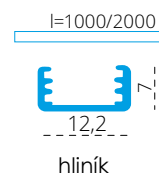

# PROFILO<sub>B</sub>

- 📁 19161 PROFILO B
- 📁 26540 PROFILO B 2M
- 📁 26568 SHADE B/F-FR
- 📁 26569 SHADE B/F-W
- 📁 26570 SHADE B/F-FR 2M
- 📁 26571 SHADE B/F-W 2M
- 📁 26596 HANDLE B/F
- 📁 26604 CONNECT-L B
- 📁 19181 STOPPER B