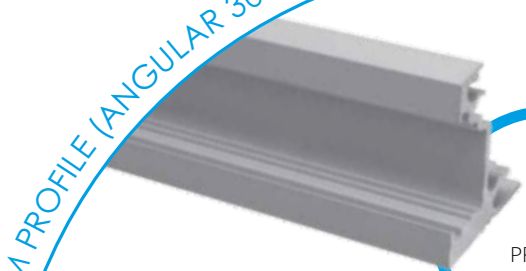

PROFILO C - CORNER ALUMINIUM PROFILE (ANGULAR 30°, 60°)

PROFILO c