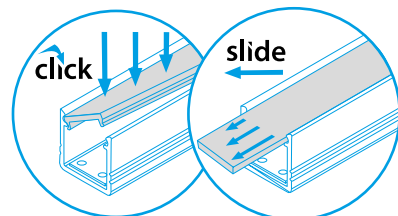

PROFILO I

slide	26554	PROFILO I	profil / profil	eloxovaný hliník / eloxovaný hliník	
	26555	PROFILO I 2M	profil / profil	eloxovaný hliník / eloxovaný hliník	
	26556	PROFILO I-W	difúzor / difúzor	bílá / biela	
	26557	PROFILO I-W 2M	difúzor / difúzor	bílá / biela	
	26572	SHADE C/D/E/I-FR	difúzor / difúzor	transparentní / transparentný	
	26573	SHADE C/D/E/I-FR 2M	difúzor / difúzor	transparentní / transparentný	
	26574	SHADE C/D/E/I-W	difúzor / difúzor	bílá / biela	
	26575	SHADE C/D/E/I-W 2M	difúzor / difúzor	bílá / biela	
	click	26576	SHADE CK C/D/E/I-FR	difúzor / difúzor	transparentní / transparentný
		26577	SHADE CK C/D/E/I-FR2M	difúzor / difúzor	transparentní / transparentný
26578		SHADE CK C/D/E/I-W	difúzor / difúzor	bílá / biela	
26579		SHADE CK C/D/E/I-W 2M	difúzor / difúzor	bílá / biela	
	26591	STOPPER I	záslepka / záslepka	šedá / šedá	
	26603	STOPPER I-W	záslepka / záslepka	bílá / biela	
	26563	CONNECT C/D/E/I	spojka / spojka	hliník / hliník	
	26597	HANDLE C/D/E/I	držák / držiak	nerez / nerez	
	26601	SPRING I	držák do SDK / držiak do SDK	hliník / hliník