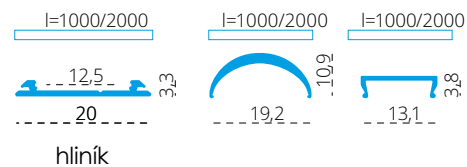

PROFILO_H

click	26560	PROFILO H	profil / profil	eloxovaný hliník / eloxovaný hliník
	26561	PROFILO H 2M	profil / profil	eloxovaný hliník / eloxovaný hliník
	26582	SHADE-U H-FR	difuzor / difúzor	transparentní / transparentný
	26583	SHADE-U H-FR 2M	difuzor / difúzor	transparentní / transparentný
	26584	SHADE-U H-W	difuzor / difúzor	bílá / biela
	26585	SHADE-U H-W 2M	difuzor / difúzor	bílá / biela
	26586	SHADE-O H-W	difuzor / difúzor	bílá / biela
	26587	SHADE-O H-W 2M	difuzor / difúzor	bílá / biela
	26593	STOPPER-U H	záslepka / záslepka	šedá / šedá
	26594	STOPPER-O H	záslepka / záslepka	šedá / šedá
	26599	HANDLE H	držák / držiak	nerez / nerez
	26600	HANDLE SIDE H	držák / držiak	šedá / šedá