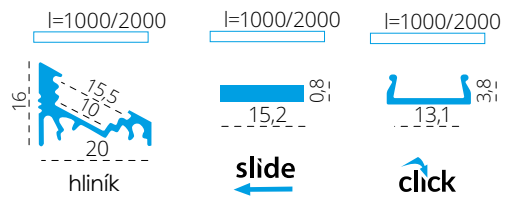

PROFILO_C

slide ←	19162	PROFILO C	profil / profil	eloxovaný hliník / eloxovaný hliník	
	26541	PROFILO C 2M	profil / profil	eloxovaný hliník / eloxovaný hliník	
	26572	SHADE C/D/E/I-FR	difuzor / difúzor	transparentní / transparentný	
		26573	SHADE C/D/E/I-FR 2M	difuzor / difúzor	transparentní / transparentný
		26574	SHADE C/D/E/I-W	difuzor / difúzor	bílá / biela
	26575	SHADE C/D/E/I-W 2M	difuzor / difúzor	bílá / biela	
		26576	SHADE CK C/D/E/I-FR	difuzor / difúzor	transparentní / transparentný
		26577	SHADE CK C/D/E/I-FR2M	difuzor / difúzor	transparentní / transparentný
	click ↙	26578	SHADE CK C/D/E/I-W	difuzor / difúzor	bílá / biela
		26579	SHADE CK C/D/E/I-W 2M	difuzor / difúzor	bílá / biela
19182		STOPPER C	záslepka / záslepka	šedá / šedá	
	19191	HANDLE C/D/E	držák / držiak	nerez / nerez	
	26562	CONNECT-L C	spojka / spojka	hliník / hliník	
	26597	HANDLE C/D/E/I	držák / držiak	hliník / hliník