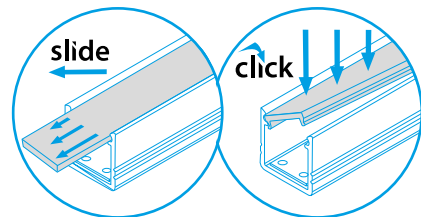

PROFILO_D

slide	19163	PROFILO D	profil / profil	eloxovaný hliník / eloxovaný hliník
	26542	PROFILO D 2M	profil / profil	eloxovaný hliník / eloxovaný hliník
	26572	SHADE C/D/E/I-FR	difuzor / difúzor	transparentní / transparentný
	26573	SHADE C/D/E/I-FR 2M	difuzor / difúzor	transparentní / transparentný
	26574	SHADE C/D/E/I-W	difuzor / difúzor	bílá / biela
click	26575	SHADE C/D/E/I-W 2M	difuzor / difúzor	bílá / biela
	26576	SHADE CK C/D/E/I-FR	difuzor / difúzor	transparentní / transparentný
	26577	SHADE CK C/D/E/I-FR2M	difuzor / difúzor	transparentní / transparentný
	26578	SHADE CK C/D/E/I-W	difuzor / difúzor	bílá / biela
	26579	SHADE CK C/D/E/I-W 2M	difuzor / difúzor	bílá / biela
	19183	STOPPER D	záslepka / záslepka	šedá / šedá
	26597	HANDLE C/D/E/I	držák / držiak	nerez / nerez
	26563	CONNECT C/D/E/I	spojka / spojka	hliník / hliník