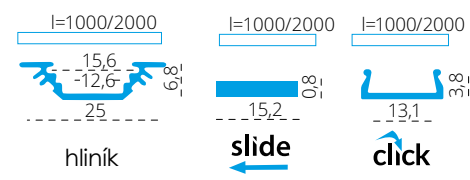

PROFILO_E

slide	19164	PROFILO E	profil / profil	eloxovaný hliník / eloxovaný hliník	
	26543	PROFILO E 2M	profil / profil	eloxovaný hliník / eloxovaný hliník	
	26572	SHADE C/D/E/I-FR	difúzor / difúzor	transparentní / transparentný	
	26573	SHADE C/D/E/I-FR 2M	difúzor / difúzor	transparentní / transparentný	
	26574	SHADE C/D/E/I-W	difúzor / difúzor	bílá / biela	
	26575	SHADE C/D/E/I-W 2M	difúzor / difúzor	bílá / biela	
	click	26576	SHADE CK C/D/E/I-FR	difúzor / difúzor	transparentní / transparentný
		26577	SHADE CK C/D/E/I-FR2M	difúzor / difúzor	transparentní / transparentný
		26578	SHADE CK C/D/E/I-W	difúzor / difúzor	bílá / biela
		26579	SHADE CK C/D/E/I-W 2M	difúzor / difúzor	bílá / biela
	19184	STOPPER E	záslepka / záslepka	šedá / šedá	
	26597	HANDLE C/D/E	držák / držiak	nerez / nerez	
	26563	CONNECT C/D/E	spojka / spojka	hliník / hliník