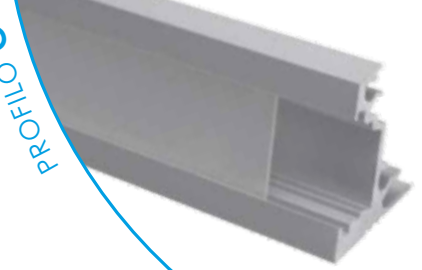

PROFILO C - CORNER ALUMINIUM PROFILE (ANGULAR 30°, 60°)

PROFILO c

PROFILO c + SHADE c/D/E/I-W

PROFILO c + SHADE c/D/E/I-FR