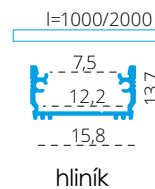

- **26558** PROFILO G
- **26559** PROFILO G 2M
- **26580** SHADE CK G
- **26581** SHADE CK G 2M
- **26592** STOPPER G
- **26598** HANDLE G
- **26602** SEALINGS G

click

- profil / profil
- profil / profil
- difúzor / difúzor
- difúzor / difúzor
- záslepka / záslepka
- držák / držiak
- těsnění / tesnenie

- eloxovaný hliník / eloxovaný hliník
- eloxovaný hliník / eloxovaný hliník
- bílá / biela
- bílá / biela
- šedá / šedá
- nerez / nerez
- šedá / šedá