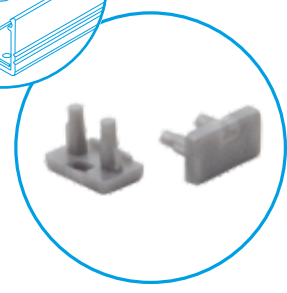

PROFILO B - SMALL SURFACE ALUMINIUM PROFILE

sclick

PROFILO_B

- 📁 19161 PROFILO B
- 📁 26540 PROFILO B 2M
- 📁 26568 SHADE B/F-FR
- 📁 26569 SHADE B/F-W
- 📁 26570 SHADE B/F-FR 2M
- 📁 26571 SHADE B/F-W 2M
- 📁 26596 HANDLE B/F
- 📁 26604 CONNECT-L B
- 📁 19181 STOPPER B

- profil / profil
- profil / profil
- difuzor / difúzor
- difuzor / difúzor
- difuzor / difúzor
- difuzor / difúzor
- držák / držiak
- spojka / spojka
- záslepka / záslepka

- 🌀 eloxovaný hliník / eloxovaný hliník
- 🌀 eloxovaný hliník / eloxovaný hliník
- 🌀 transparentní / transparentný
- 🌀 bílá / biela
- 🌀 transparentní / transparentný
- 🌀 bílá / biela
- 🌀 nerez / nerez
- 🌀 hliník / hliník
- 🌀 šedá / šedá