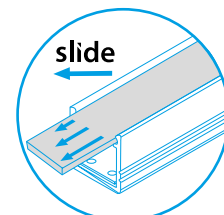

PROFILO_E

slide	19164	PROFILO E	profil / profil	eloxovaný hliník / eloxovaný hliník	
	26543	PROFILO E 2M	profil / profil	eloxovaný hliník / eloxovaný hliník	
	26572	SHADE C/D/E/I-FR	difúzor / difúzor	transparentní / transparentný	
	26573	SHADE C/D/E/I-FR 2M	difúzor / difúzor	transparentní / transparentný	
	26574	SHADE C/D/E/I-W	difúzor / difúzor	bílá / biela	
	26575	SHADE C/D/E/I-W 2M	difúzor / difúzor	bílá / biela	
	click	26576	SHADE CK C/D/E/I-FR	difúzor / difúzor	transparentní / transparentný
		26577	SHADE CK C/D/E/I-FR2M	difúzor / difúzor	transparentní / transparentný
		26578	SHADE CK C/D/E/I-W	difúzor / difúzor	bílá / biela
		26579	SHADE CK C/D/E/I-W 2M	difúzor / difúzor	bílá / biela
	19184	STOPPER E	záslepka / záslepka	šedá / šedá	
	26597	HANDLE C/D/E	držák / držiak	nerez / nerez	
	26563	CONNECT C/D/E	spojka / spojka	hliník / hliník