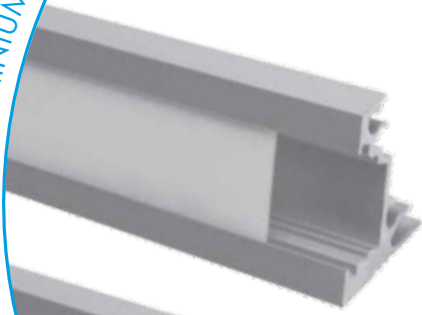

PROFILO c + SHADE c/D/E/I-W