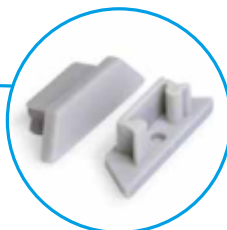

PROFILO_H

click	26560	PROFILO H	profil / profil	eloxovaný hliník / eloxovaný hliník
	26561	PROFILO H 2M	profil / profil	eloxovaný hliník / eloxovaný hliník
	26582	SHADE-U H-FR	difuzor / difúzor	transparentní / transparentný
	26583	SHADE-U H-FR 2M	difuzor / difúzor	transparentní / transparentný
	26584	SHADE-U H-W	difuzor / difúzor	bílá / biela
	26585	SHADE-U H-W 2M	difuzor / difúzor	bílá / biela
	26586	SHADE-O H-W	difuzor / difúzor	bílá / biela
	26587	SHADE-O H-W 2M	difuzor / difúzor	bílá / biela
	26593	STOPPER-U H	záslepka / záslepka	šedá / šedá
	26594	STOPPER-O H	záslepka / záslepka	šedá / šedá
	26599	HANDLE H	držák / držiak	nerez / nerez
	26600	HANDLE SIDE H	držák / držiak	šedá / šedá