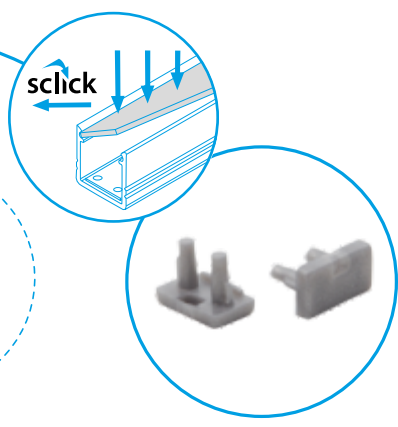

# PROFILO<sub>A</sub>

- 19160** PROFILO A
- 19170** SHADE A-FR
- 19190** HANDLE A

- profil / profil
- difúzor / difúzor
- držák / držiak

- eloxovaný hliník / eloxovaný hliník
- transparentní / transparentný
- nerez / nerez

PROFILO B - SMALL SURFACE ALUMINIUM PROFILE

PROFILO B

PROFILO B + SHADE B/F-W

PROFILO B + SHADE B/F-FR