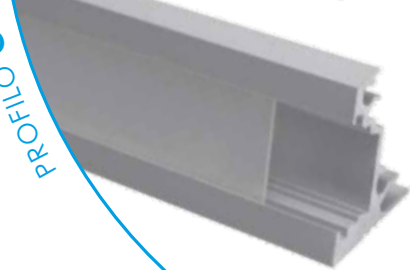

PROFILO C - CORNER ALUMINIUM PROFILE (ANGULAR 30°, 60°)

PROFILO c

PROFILO c + SHADE c/D/E/I-W

PROFILO c + SHADE c/D/E/I-FR