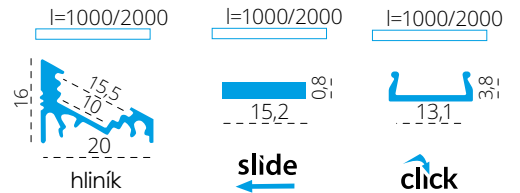

PROFILO C - CORNER ALUMINIUM PROFILE (ANGULAR 30°, 60°)

PROFILO c

PROFILO c + SHADE c/D/E/I-W

PROFILO c + SHADE c/D/E/I-FR