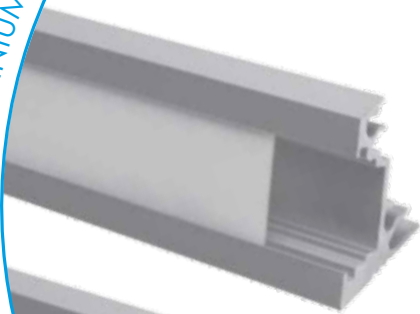

PROFILO c + SHADE c/D/E/I-W