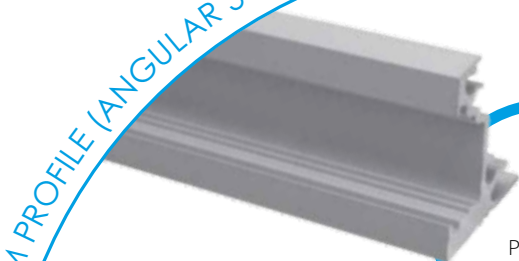

PROFILO C - CORNER ALUMINIUM PROFILE (ANGULAR 30°, 60°)

PROFILO c