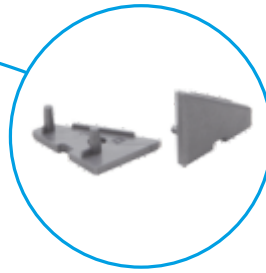

PROFILO C - CORNER ALUMINIUM PROFILE (ANGULAR 30°, 60°)

PROFILO c

PROFILO c + SHADE c/D/E/I-W

PROFILO c + SHADE c/D/E/I-FR