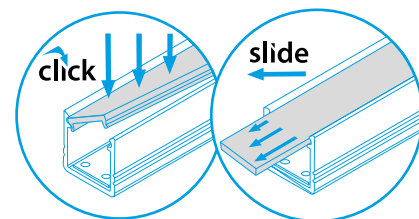

PROFILO C - CORNER ALUMINIUM PROFILE (ANGULAR 30°, 60°)

PROFILO c

PROFILO c + SHADE c/D/E/I-W

PROFILO c + SHADE c/D/E/I-FR

PROFILO_C

slide	19162	PROFILO C	profil / profil	eloxovaný hliník / eloxovaný hliník
	26541	PROFILO C 2M	profil / profil	eloxovaný hliník / eloxovaný hliník
	26572	SHADE C/D/E/I-FR	difuzor / difúzor	transparentní / transparentný
	26573	SHADE C/D/E/I-FR 2M	difuzor / difúzor	transparentní / transparentný
	26574	SHADE C/D/E/I-W	difuzor / difúzor	bílá / biela
click	26575	SHADE C/D/E/I-W 2M	difuzor / difúzor	bílá / biela
	26576	SHADE CK C/D/E/I-FR	difuzor / difúzor	transparentní / transparentný
	26577	SHADE CK C/D/E/I-FR2M	difuzor / difúzor	transparentní / transparentný
	26578	SHADE CK C/D/E/I-W	difuzor / difúzor	bílá / biela
	26579	SHADE CK C/D/E/I-W 2M	difuzor / difúzor	bílá / biela
	19182	STOPPER C	záslepka / záslepka	šedá / šedá
	19191	HANDLE C/D/E	držák / držiak	nerez / nerez
	26562	CONNECT-L C	spojka / spojka	hliník / hliník
	26597	HANDLE C/D/E/I	držák / držiak	hliník / hliník