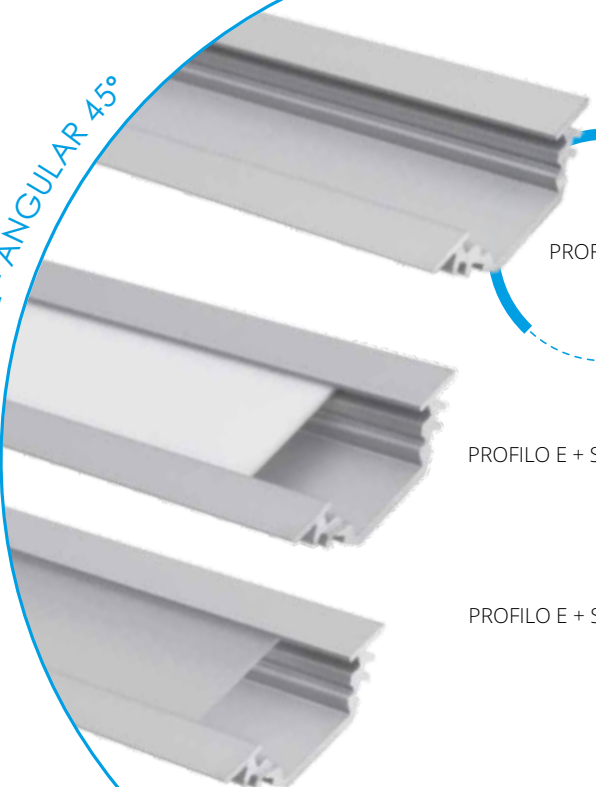

PROFILO E - ANGULAR 45°

PROFILO E

PROFILO E + SHADE C/D/E/I-W

PROFILO E + SHADE C/D/E/I-FR