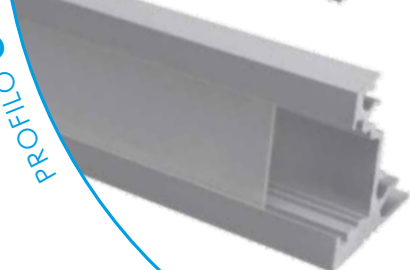

PROFILO c + SHADE c/D/E/I-FR