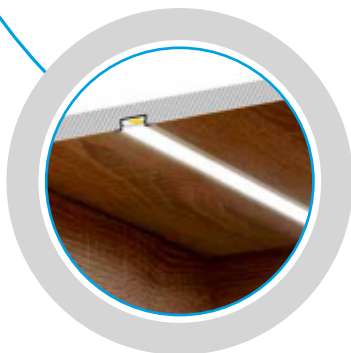

PROFILO_K

26548 PROFILO K	profil / profil	eloxovaný hliník / eloxovaný hliník
26549 PROFILO K 2M	profil / profil	eloxovaný hliník / eloxovaný hliník
26550 PROFILO K-W	profil / profil	bílá / biela
26551 PROFILO K-W 2M	profil / profil	bílá / biela
26564 SHADE J/K-FR	difuzor / difúzor	transparentní / transparentný
26566 SHADE J/K-FR 2M	difuzor / difúzor	transparentní / transparentný
26565 SHADE J/K-W	difuzor / difúzor	bílá / biela
26567 SHADE J/K-W 2M	difuzor / difúzor	bílá / biela
26589 STOPPER K	záslepka / záslepka	šedá / šedá
26606 STOPPER K-W	záslepka / záslepka	bílá / biela
26595 HANDLE J/K	držák / držiak	nerez / nerez