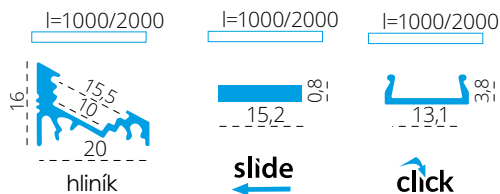

PROFILO C - CORNER ALUMINIUM PROFILE (ANGULAR 30°, 60°)

PROFILO c

PROFILO c + SHADE c/D/E/I-W

PROFILO c + SHADE c/D/E/I-FR

PROFILO_C

slide	19162	PROFILO C	profil / profil	eloxovaný hliník / eloxovaný hliník
	26541	PROFILO C 2M	profil / profil	eloxovaný hliník / eloxovaný hliník
	26572	SHADE C/D/E/I-FR	difuzor / difúzor	transparentní / transparentný
	26573	SHADE C/D/E/I-FR 2M	difuzor / difúzor	transparentní / transparentný
	26574	SHADE C/D/E/I-W	difuzor / difúzor	bílá / biela
click	26575	SHADE C/D/E/I-W 2M	difuzor / difúzor	bílá / biela
	26576	SHADE CK C/D/E/I-FR	difuzor / difúzor	transparentní / transparentný
	26577	SHADE CK C/D/E/I-FR2M	difuzor / difúzor	transparentní / transparentný
	26578	SHADE CK C/D/E/I-W	difuzor / difúzor	bílá / biela
	26579	SHADE CK C/D/E/I-W 2M	difuzor / difúzor	bílá / biela
	19182	STOPPER C	záslepka / záslepka	šedá / šedá
	19191	HANDLE C/D/E	držák / držiak	nerez / nerez
	26562	CONNECT-L C	spojka / spojka	hliník / hliník
	26597	HANDLE C/D/E/I	držák / držiak	hliník / hliník