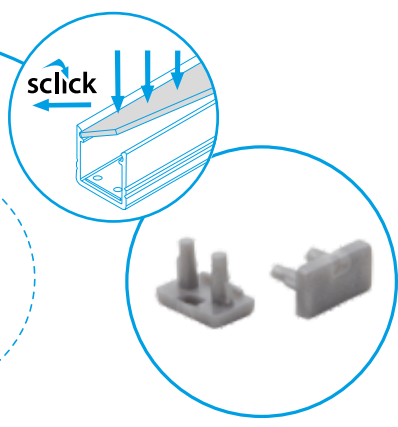

transparentní / transparentný

nerez / nerez

PROFILO B - SMALL SURFACE ALUMINIUM PROFILE

PROFILO B

PROFILO B + SHADE B/F-W

PROFILO B + SHADE B/F-FR

PROFILO_B

- 📁 19161 PROFILO B
- 📁 26540 PROFILO B 2M
- 📁 26568 SHADE B/F-FR
- 📁 26569 SHADE B/F-W
- 📁 26570 SHADE B/F-FR 2M
- 📁 26571 SHADE B/F-W 2M
- 📁 26596 HANDLE B/F
- 📁 26604 CONNECT-L B
- 📁 19181 STOPPER B

- profil / profil
- profil / profil
- difuzor / difúzor
- difuzor / difúzor
- difuzor / difúzor
- difuzor / difúzor
- držák / držiak
- spojka / spojka
- záslepka / záslepka

- 🌀 eloxovaný hliník / eloxovaný hliník
- 🌀 eloxovaný hliník / eloxovaný hliník
- 🌀 transparentní / transparentný
- 🌀 bílá / biela
- 🌀 transparentní / transparentný
- 🌀 bílá / biela
- 🌀 nerez / nerez
- 🌀 hliník / hliník
- 🌀 šedá / šedá