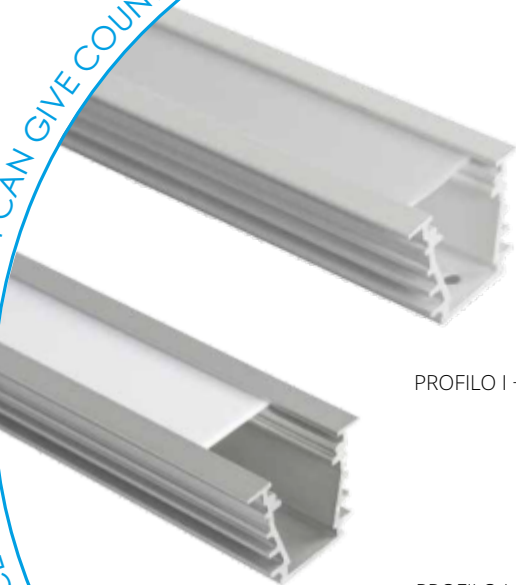

PROFILO I - A RECESSED PROFILE WHICH CAN GIVE COUNTINOUS LINE EFFECT

PROFILO I + SHADE c/D/E/I-FR

PROFILO I + SHADE c/D/E/I-W