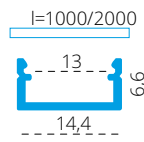

PROFILO J - BASIC SURFACE ALUMINIUM PROFILE

PROFILO_J

- 26544 PROFILO J
- 26545 PROFILO J 2M
- 26546 PROFILO J-W
- 26547 PROFILO J-W 2M
- 26564 SHADE J/K-FR
- 26566 SHADE J/K-FR 2M
- 26565 SHADE J/K-W
- 26567 SHADE J/K-W 2M
- 26588 STOPPER J
- 26605 STOPPER J-W
- 26595 HANDLE J/K

- profil / profil
- profil / profil
- profil / profil
- profil / profil
- difuzor / difúzor
- difuzor / difúzor
- difuzor / difúzor
- difuzor / difúzor
- záslepka / záslepka
- záslepka / záslepka
- držák / držiak

- eloxovaný hliník / eloxovaný hliník
- eloxovaný hliník / eloxovaný hliník
- bílá / biela
- bílá / biela
- transparentní / transparentný
- transparentní / transparentný
- bílá / biela
- bílá / biela
- šedá / šedá
- bílá / biela
- nerez / nerez