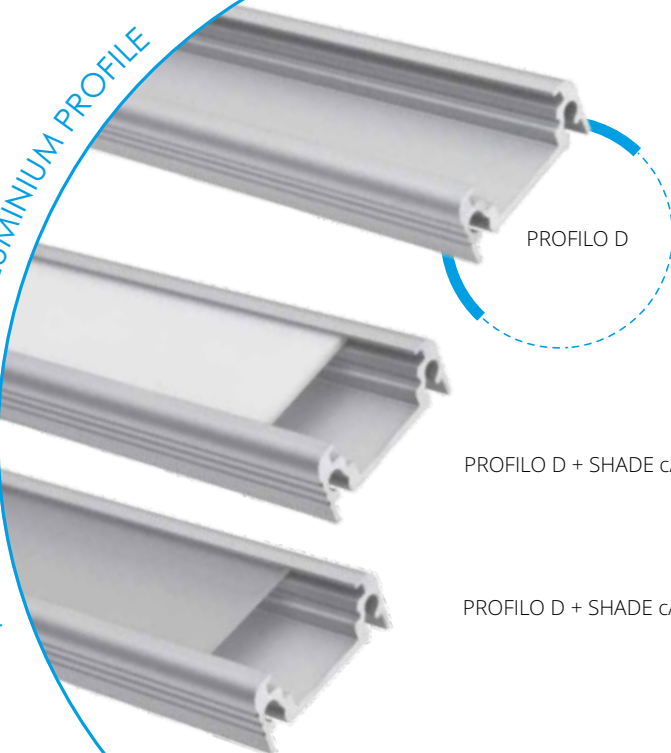

PROFILO D - SURFACE ALUMINIUM PROFILE

PROFILO D

PROFILO D + SHADE c/D/E/I-W

PROFILO D + SHADE c/D/E/I-FR