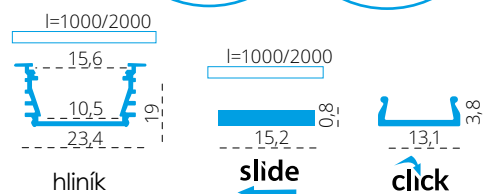

PROFILO I

slide	26554	PROFILO I	profil / profil	eloxovaný hliník / eloxovaný hliník
	26555	PROFILO I 2M	profil / profil	eloxovaný hliník / eloxovaný hliník
	26556	PROFILO I-W	difúzor / difúzor	bílá / biela
	26557	PROFILO I-W 2M	difúzor / difúzor	bílá / biela
	26572	SHADE C/D/E/I-FR	difúzor / difúzor	transparentní / transparentný
	26573	SHADE C/D/E/I-FR 2M	difúzor / difúzor	transparentní / transparentný
	26574	SHADE C/D/E/I-W	difúzor / difúzor	bílá / biela
	26575	SHADE C/D/E/I-W 2M	difúzor / difúzor	bílá / biela
	26576	SHADE CK C/D/E/I-FR	difúzor / difúzor	transparentní / transparentný
	26577	SHADE CK C/D/E/I-FR2M	difúzor / difúzor	transparentní / transparentný
click	26578	SHADE CK C/D/E/I-W	difúzor / difúzor	bílá / biela
	26579	SHADE CK C/D/E/I-W 2M	difúzor / difúzor	bílá / biela
	26591	STOPPER I	záslepka / záslepka	šedá / šedá
	26603	STOPPER I-W	záslepka / záslepka	bílá / biela
	26563	CONNECT C/D/E/I	spojka / spojka	hliník / hliník
	26597	HANDLE C/D/E/I	držák / držiak	nerez / nerez
	26601	SPRING I	držák do SDK / držiak do SDK	hliník / hliník