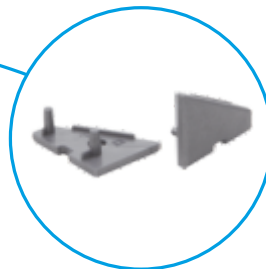

PROFILO C - CORNER ALUMINIUM PROFILE (ANGULAR 30°, 60°)

PROFILO c

PROFILO c + SHADE c/D/E/I-W

PROFILO c + SHADE c/D/E/I-FR

PROFILO_C

slide	19162	PROFILO C	profil / profil	eloxovaný hliník / eloxovaný hliník
	26541	PROFILO C 2M	profil / profil	eloxovaný hliník / eloxovaný hliník
	26572	SHADE C/D/E/I-FR	difuzor / difúzor	transparentní / transparentný
	26573	SHADE C/D/E/I-FR 2M	difuzor / difúzor	transparentní / transparentný
	26574	SHADE C/D/E/I-W	difuzor / difúzor	bílá / biela
click	26575	SHADE C/D/E/I-W 2M	difuzor / difúzor	bílá / biela
	26576	SHADE CK C/D/E/I-FR	difuzor / difúzor	transparentní / transparentný
	26577	SHADE CK C/D/E/I-FR2M	difuzor / difúzor	transparentní / transparentný
	26578	SHADE CK C/D/E/I-W	difuzor / difúzor	bílá / biela
	26579	SHADE CK C/D/E/I-W 2M	difuzor / difúzor	bílá / biela
	19182	STOPPER C	záslepka / záslepka	šedá / šedá
	19191	HANDLE C/D/E	držák / držiak	nerez / nerez
	26562	CONNECT-L C	spojka / spojka	hliník / hliník
	26597	HANDLE C/D/E/I	držák / držiak	hliník / hliník

PROFILO D - SURFACE ALUMINIUM PROFILE

PROFILO D

PROFILO D + SHADE c/D/E/I-W

PROFILO D + SHADE c/D/E/I-FR

PROFILO_D

slide	19163	PROFILO D	profil / profil	eloxovaný hliník / eloxovaný hliník
	26542	PROFILO D 2M	profil / profil	eloxovaný hliník / eloxovaný hliník
	26572	SHADE C/D/E/I-FR	difuzor / difúzor	transparentní / transparentný
	26573	SHADE C/D/E/I-FR 2M	difuzor / difúzor	transparentní / transparentný
	26574	SHADE C/D/E/I-W	difuzor / difúzor	bílá / biela
click	26575	SHADE C/D/E/I-W 2M	difuzor / difúzor	bílá / biela
	26576	SHADE CK C/D/E/I-FR	difuzor / difúzor	transparentní / transparentný
	26577	SHADE CK C/D/E/I-FR2M	difuzor / difúzor	transparentní / transparentný
	26578	SHADE CK C/D/E/I-W	difuzor / difúzor	bílá / biela
	26579	SHADE CK C/D/E/I-W 2M	difuzor / difúzor	bílá / biela
	19183	STOPPER D	záslepka / záslepka	šedá / šedá
	26597	HANDLE C/D/E/I	držák / držiak	nerez / nerez
	26563	CONNECT C/D/E/I	spojka / spojka	hliník / hliník