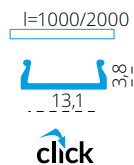

PROFILO_D

slide	19163	PROFILO D	profil / profil	eloxovaný hliník / eloxovaný hliník
	26542	PROFILO D 2M	profil / profil	eloxovaný hliník / eloxovaný hliník
	26572	SHADE C/D/E/I-FR	difuzor / difúzor	transparentní / transparentný
	26573	SHADE C/D/E/I-FR 2M	difuzor / difúzor	transparentní / transparentný
	26574	SHADE C/D/E/I-W	difuzor / difúzor	bílá / biela
click	26575	SHADE C/D/E/I-W 2M	difuzor / difúzor	bílá / biela
	26576	SHADE CK C/D/E/I-FR	difuzor / difúzor	transparentní / transparentný
	26577	SHADE CK C/D/E/I-FR2M	difuzor / difúzor	transparentní / transparentný
	26578	SHADE CK C/D/E/I-W	difuzor / difúzor	bílá / biela
	26579	SHADE CK C/D/E/I-W 2M	difuzor / difúzor	bílá / biela
	19183	STOPPER D	záslepka / záslepka	šedá / šedá
	26597	HANDLE C/D/E/I	držák / držiak	nerez / nerez
	26563	CONNECT C/D/E/I	spojka / spojka	hliník / hliník