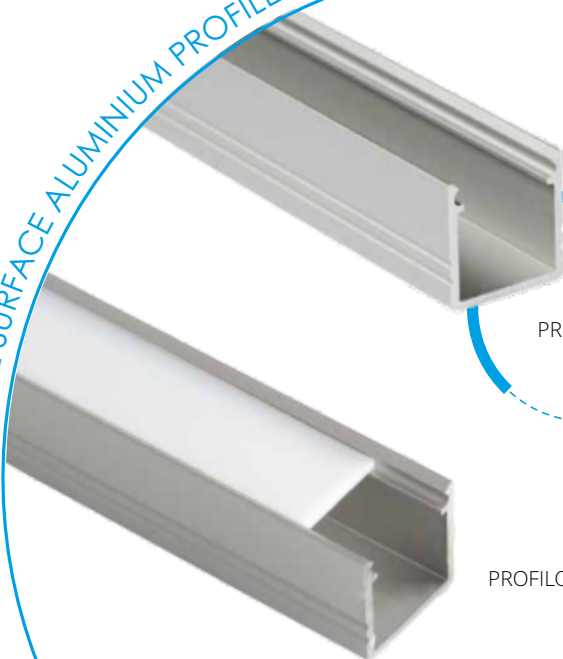

PROFILO F - TALL SURFACE ALUMINIUM PROFILE

PROFILO F

PROFILO F + SHADE B/F-W