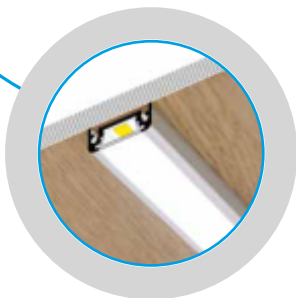

PROFILO_D

slide	19163	PROFILO D	profil / profil	eloxovaný hliník / eloxovaný hliník
	26542	PROFILO D 2M	profil / profil	eloxovaný hliník / eloxovaný hliník
	26572	SHADE C/D/E/I-FR	difuzor / difúzor	transparentní / transparentný
	26573	SHADE C/D/E/I-FR 2M	difuzor / difúzor	transparentní / transparentný
	26574	SHADE C/D/E/I-W	difuzor / difúzor	bílá / biela
click	26575	SHADE C/D/E/I-W 2M	difuzor / difúzor	bílá / biela
	26576	SHADE CK C/D/E/I-FR	difuzor / difúzor	transparentní / transparentný
	26577	SHADE CK C/D/E/I-FR2M	difuzor / difúzor	transparentní / transparentný
	26578	SHADE CK C/D/E/I-W	difuzor / difúzor	bílá / biela
	26579	SHADE CK C/D/E/I-W 2M	difuzor / difúzor	bílá / biela
	19183	STOPPER D	záslepka / záslepka	šedá / šedá
	26597	HANDLE C/D/E/I	držák / držiak	nerez / nerez
	26563	CONNECT C/D/E/I	spojka / spojka	hliník / hliník