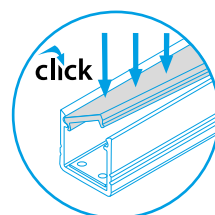

PROFILO E - ANGULAR 45°

PROFILO E

PROFILO E + SHADE C/D/E/I-W

PROFILO E + SHADE C/D/E/I-FR

PROFILO_E

slide	19164	PROFILO E	profil / profil	eloxovaný hliník / eloxovaný hliník	
	26543	PROFILO E 2M	profil / profil	eloxovaný hliník / eloxovaný hliník	
	26572	SHADE C/D/E/I-FR	difúzor / difúzor	transparentní / transparentný	
	26573	SHADE C/D/E/I-FR 2M	difúzor / difúzor	transparentní / transparentný	
	26574	SHADE C/D/E/I-W	difúzor / difúzor	bílá / biela	
	26575	SHADE C/D/E/I-W 2M	difúzor / difúzor	bílá / biela	
	click	26576	SHADE CK C/D/E/I-FR	difúzor / difúzor	transparentní / transparentný
		26577	SHADE CK C/D/E/I-FR2M	difúzor / difúzor	transparentní / transparentný
		26578	SHADE CK C/D/E/I-W	difúzor / difúzor	bílá / biela
		26579	SHADE CK C/D/E/I-W 2M	difúzor / difúzor	bílá / biela
	19184	STOPPER E	záslepka / záslepka	šedá / šedá	
	26597	HANDLE C/D/E	držák / držiak	nerez / nerez	
	26563	CONNECT C/D/E	spojka / spojka	hliník / hliník	