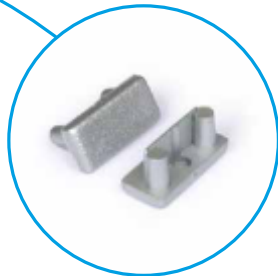

PROFILO I - A RECESSED PROFILE WHICH CAN GIVE COUNTINOUS LINE EFFECT

PROFILO I + SHADE c/D/E/I-FR

PROFILO I + SHADE c/D/E/I-W

PROFILO I

slide	26554	PROFILO I	profil / profil	eloxovaný hliník / eloxovaný hliník
	26555	PROFILO I 2M	profil / profil	eloxovaný hliník / eloxovaný hliník
	26556	PROFILO I-W	difúzor / difúzor	bílá / biela
	26557	PROFILO I-W 2M	difúzor / difúzor	bílá / biela
	26572	SHADE C/D/E/I-FR	difúzor / difúzor	transparentní / transparentný
	26573	SHADE C/D/E/I-FR 2M	difúzor / difúzor	transparentní / transparentný
	26574	SHADE C/D/E/I-W	difúzor / difúzor	bílá / biela
	26575	SHADE C/D/E/I-W 2M	difúzor / difúzor	bílá / biela
	26576	SHADE CK C/D/E/I-FR	difúzor / difúzor	transparentní / transparentný
	26577	SHADE CK C/D/E/I-FR2M	difúzor / difúzor	transparentní / transparentný
click	26578	SHADE CK C/D/E/I-W	difúzor / difúzor	bílá / biela
	26579	SHADE CK C/D/E/I-W 2M	difúzor / difúzor	bílá / biela
	26591	STOPPER I	záslepka / záslepka	šedá / šedá
	26603	STOPPER I-W	záslepka / záslepka	bílá / biela
	26563	CONNECT C/D/E/I	spojka / spojka	hliník / hliník
	26597	HANDLE C/D/E/I	držák / držiak	nerez / nerez
	26601	SPRING I	držák do SDK / držiak do SDK	hliník / hliník

PROFILO J - BASIC SURFACE ALUMINIUM PROFILE

PROFILO_J

- 26544 PROFILO J
- 26545 PROFILO J 2M
- 26546 PROFILO J-W
- 26547 PROFILO J-W 2M
- 26564 SHADE J/K-FR
- 26566 SHADE J/K-FR 2M
- 26565 SHADE J/K-W
- 26567 SHADE J/K-W 2M
- 26588 STOPPER J
- 26605 STOPPER J-W
- 26595 HANDLE J/K