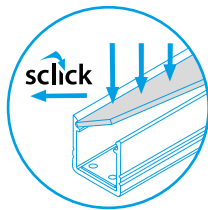

PROFILO J - BASIC SURFACE ALUMINIUM PROFILE

PROFILO_J

- 26544 PROFILO J
- 26545 PROFILO J 2M
- 26546 PROFILO J-W
- 26547 PROFILO J-W 2M
- 26564 SHADE J/K-FR
- 26566 SHADE J/K-FR 2M
- 26565 SHADE J/K-W
- 26567 SHADE J/K-W 2M
- 26588 STOPPER J
- 26605 STOPPER J-W
- 26595 HANDLE J/K

- profil / profil
- profil / profil
- profil / profil
- profil / profil
- difuzor / difúzor
- difuzor / difúzor
- difuzor / difúzor
- difuzor / difúzor
- záslepka / záslepka
- záslepka / záslepka
- držák / držiak

- eloxovaný hliník / eloxovaný hliník
- eloxovaný hliník / eloxovaný hliník
- bílá / biela
- bílá / biela
- transparentní / transparentný
- transparentní / transparentný
- bílá / biela
- bílá / biela
- šedá / šedá
- bílá / biela
- nerez / nerez