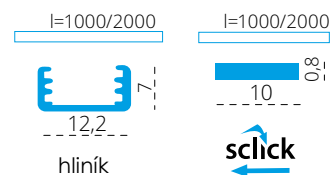

transparentní / transparentný

nerez / nerez

PROFILO B - SMALL SURFACE ALUMINIUM PROFILE

PROFILO B

PROFILO B + SHADE B/F-W

PROFILO B + SHADE B/F-FR

PROFILO_B

- 📁 19161 PROFILO B
- 📁 26540 PROFILO B 2M
- 📁 26568 SHADE B/F-FR
- 📁 26569 SHADE B/F-W
- 📁 26570 SHADE B/F-FR 2M
- 📁 26571 SHADE B/F-W 2M
- 📁 26596 HANDLE B/F
- 📁 26604 CONNECT-L B
- 📁 19181 STOPPER B