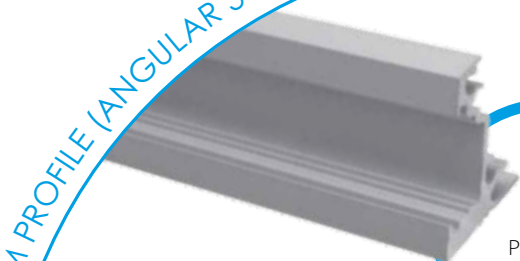

PROFILO C - CORNER ALUMINIUM PROFILE (ANGULAR 30°, 60°)

PROFILO c