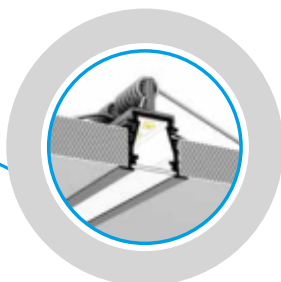

PROFILO I

slide	26554	PROFILO I	profil / profil	eloxovaný hliník / eloxovaný hliník
	26555	PROFILO I 2M	profil / profil	eloxovaný hliník / eloxovaný hliník
	26556	PROFILO I-W	difúzor / difúzor	bílá / biela
	26557	PROFILO I-W 2M	difúzor / difúzor	bílá / biela
	26572	SHADE C/D/E/I-FR	difúzor / difúzor	transparentní / transparentný
	26573	SHADE C/D/E/I-FR 2M	difúzor / difúzor	transparentní / transparentný
	26574	SHADE C/D/E/I-W	difúzor / difúzor	bílá / biela
	26575	SHADE C/D/E/I-W 2M	difúzor / difúzor	bílá / biela
	26576	SHADE CK C/D/E/I-FR	difúzor / difúzor	transparentní / transparentný
	26577	SHADE CK C/D/E/I-FR2M	difúzor / difúzor	transparentní / transparentný
click	26578	SHADE CK C/D/E/I-W	difúzor / difúzor	bílá / biela
	26579	SHADE CK C/D/E/I-W 2M	difúzor / difúzor	bílá / biela
	26591	STOPPER I	záslepka / záslepka	šedá / šedá
	26603	STOPPER I-W	záslepka / záslepka	bílá / biela
	26563	CONNECT C/D/E/I	spojka / spojka	hliník / hliník
	26597	HANDLE C/D/E/I	držák / držiak	nerez / nerez
	26601	SPRING I	držák do SDK / držiak do SDK	hliník / hliník