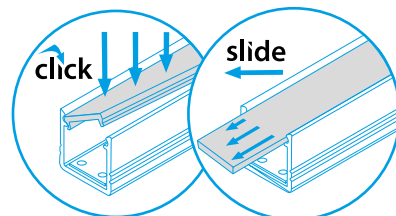

PROFILO I

slide	26554	PROFILO I	profil / profil	eloxovaný hliník / eloxovaný hliník
	26555	PROFILO I 2M	profil / profil	eloxovaný hliník / eloxovaný hliník
	26556	PROFILO I-W	difúzor / difúzor	bílá / biela
	26557	PROFILO I-W 2M	difúzor / difúzor	bílá / biela
	26572	SHADE C/D/E/I-FR	difúzor / difúzor	transparentní / transparentný
	26573	SHADE C/D/E/I-FR 2M	difúzor / difúzor	transparentní / transparentný
	26574	SHADE C/D/E/I-W	difúzor / difúzor	bílá / biela
	26575	SHADE C/D/E/I-W 2M	difúzor / difúzor	bílá / biela
	26576	SHADE CK C/D/E/I-FR	difúzor / difúzor	transparentní / transparentný
	26577	SHADE CK C/D/E/I-FR2M	difúzor / difúzor	transparentní / transparentný
click	26578	SHADE CK C/D/E/I-W	difúzor / difúzor	bílá / biela
	26579	SHADE CK C/D/E/I-W 2M	difúzor / difúzor	bílá / biela
	26591	STOPPER I	záslepka / záslepka	šedá / šedá
	26603	STOPPER I-W	záslepka / záslepka	bílá / biela
	26563	CONNECT C/D/E/I	spojka / spojka	hliník / hliník
	26597	HANDLE C/D/E/I	držák / držiak	nerez / nerez
	26601	SPRING I	držák do SDK / držiak do SDK	hliník / hliník