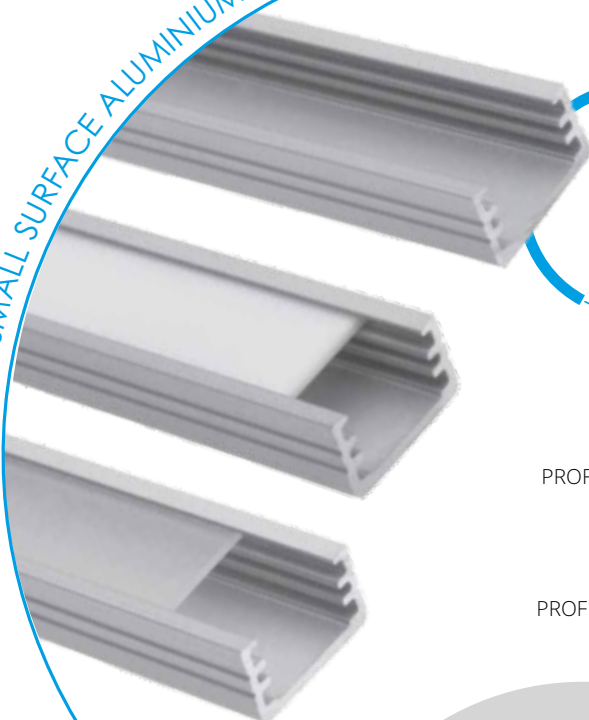

transparentní / transparentný

nerez / nerez

PROFILO B - SMALL SURFACE ALUMINIUM PROFILE

PROFILO B

PROFILO B + SHADE B/F-W

PROFILO B + SHADE B/F-FR

PROFILO_B

- 📁 19161 PROFILO B
- 📁 26540 PROFILO B 2M
- 📁 26568 SHADE B/F-FR
- 📁 26569 SHADE B/F-W
- 📁 26570 SHADE B/F-FR 2M
- 📁 26571 SHADE B/F-W 2M
- 📁 26596 HANDLE B/F
- 📁 26604 CONNECT-L B
- 📁 19181 STOPPER B