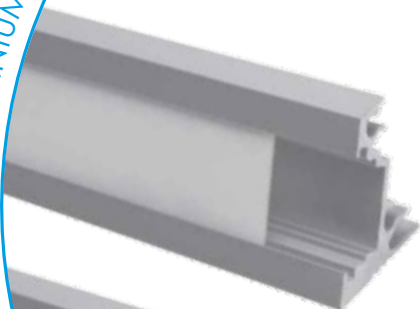

PROFILO c + SHADE c/D/E/I-W