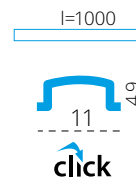

PROFILO_A

19160 PROFILO A

19170 SHADE A-FR

19190 HANDLE A

profil / profil

difúzor / difúzor

držák / držiak

eloxovaný hliník / eloxovaný hliník