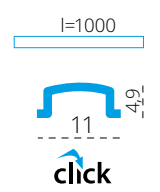

# PROFILO<sub>A</sub>

- 19160** PROFILO A    profil / profil
- 19170** SHADE A-FR    difúzor / difúzor
- 19190** HANDLE A    držák / držiak

- eloxovaný hliník / eloxovaný hliník
- transparentní / transparentný
- nerez / nerez