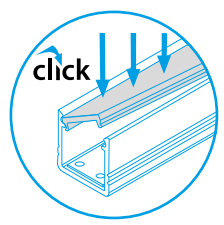

PROFILO_G

	26558 PROFILO G	profil / profil	eloxovaný hliník / eloxovaný hliník
	26559 PROFILO G 2M	profil / profil	eloxovaný hliník / eloxovaný hliník
	26580 SHADE CK G	difúzor / difúzor	bilá / biela
	26581 SHADE CK G 2M	difúzor / difúzor	bilá / biela
	26592 STOPPER G	záslepka / záslepka	šedá / šedá
	26598 HANDLE G	držák / držiak	nerez / nerez
	26602 SEALINGS G	těsnění / tesnenie	šedá / šedá