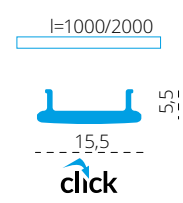

PROFILO_G

	26558 PROFILO G	profil / profil	eloxovaný hliník / eloxovaný hliník
	26559 PROFILO G 2M	profil / profil	eloxovaný hliník / eloxovaný hliník
	26580 SHADE CK G	difúzor / difúzor	bilá / biela
	26581 SHADE CK G 2M	difúzor / difúzor	bilá / biela
	26592 STOPPER G	záslepka / záslepka	šedá / šedá
	26598 HANDLE G	držák / držiak	nerez / nerez
	26602 SEALINGS G	těsnění / tesnenie	šedá / šedá