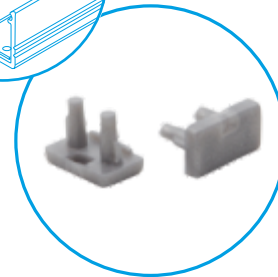

PROFILO_B

- 📁 19161 PROFILO B
- 📁 26540 PROFILO B 2M
- 📁 26568 SHADE B/F-FR
- 📁 26569 SHADE B/F-W
- 📁 26570 SHADE B/F-FR 2M
- 📁 26571 SHADE B/F-W 2M
- 📁 26596 HANDLE B/F
- 📁 26604 CONNECT-L B
- 📁 19181 STOPPER B

- profil / profil
- profil / profil
- difuzor / difúzor
- difuzor / difúzor
- difuzor / difúzor
- difuzor / difúzor
- držák / držiak
- spojka / spojka
- záslepka / záslepka

- 🌀 eloxovaný hliník / eloxovaný hliník
- 🌀 eloxovaný hliník / eloxovaný hliník
- 🌀 transparentní / transparentný
- 🌀 bílá / biela
- 🌀 transparentní / transparentný
- 🌀 bílá / biela
- 🌀 nerez / nerez
- 🌀 hliník / hliník
- 🌀 šedá / šedá