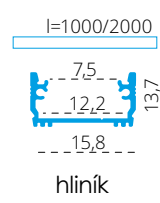

PROFILO_G

	26558 PROFILO G	profil / profil	eloxovaný hliník / eloxovaný hliník
	26559 PROFILO G 2M	profil / profil	eloxovaný hliník / eloxovaný hliník
	26580 SHADE CK G	difúzor / difúzor	bilá / biela
	26581 SHADE CK G 2M	difúzor / difúzor	bilá / biela
	26592 STOPPER G	záslepka / záslepka	šedá / šedá
	26598 HANDLE G	držák / držiak	nerez / nerez
	26602 SEALINGS G	těsnění / tesnenie	šedá / šedá