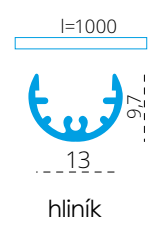

# PROFILO<sub>A</sub>

- 19160** PROFILO A    profil / profil
- 19170** SHADE A-FR    difúzor / difúzor
- 19190** HANDLE A    držák / držiak

- eloxovaný hliník / eloxovaný hliník
- transparentní / transparentný
- nerez / nerez