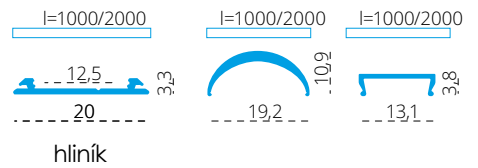

PROFILO_H

click

- 26560 PROFILO H
- 26561 PROFILO H 2M
- 26582 SHADE-U H-FR
- 26583 SHADE-U H-FR 2M
- 26584 SHADE-U H-W
- 26585 SHADE-U H-W 2M
- 26586 SHADE-O H-W
- 26587 SHADE-O H-W 2M
- 26593 STOPPER-U H
- 26594 STOPPER-O H
- 26599 HANDLE H
- 26600 HANDLE SIDE H

- profil / profil
- profil / profil
- difuzor / difúzor
- difuzor / difúzor
- difuzor / difúzor
- difuzor / difúzor
- difuzor / difúzor
- difuzor / difúzor
- záslepka / záslepka
- záslepka / záslepka
- držák / držiak
- držák / držiak

- eloxovaný hliník / eloxovaný hliník
- eloxovaný hliník / eloxovaný hliník
- transparentní / transparentný
- transparentní / transparentný
- bílá / biela
- bílá / biela
- bílá / biela
- bílá / biela
- šedá / šedá
- šedá / šedá
- nerez / nerez
- šedá / šedá