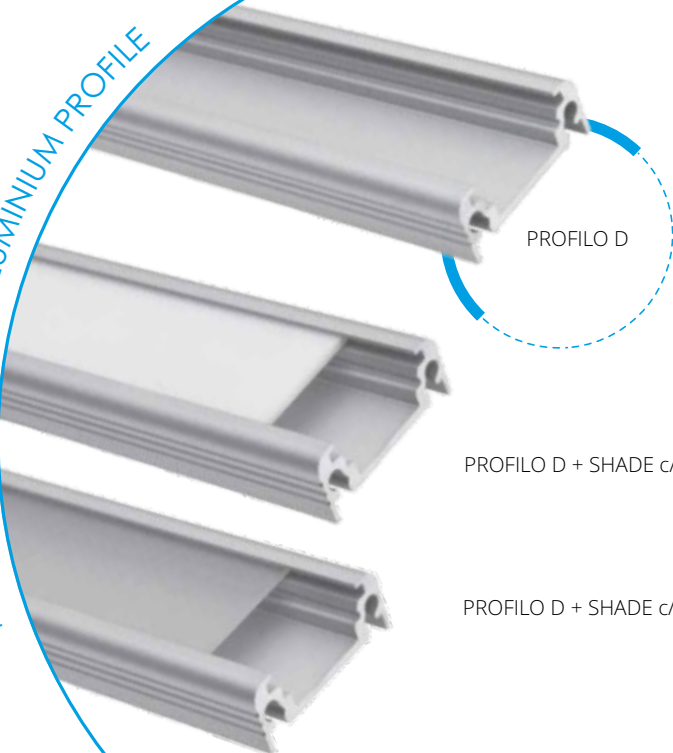

PROFILO D - SURFACE ALUMINIUM PROFILE

PROFILO D

PROFILO D + SHADE c/D/E/I-W

PROFILO D + SHADE c/D/E/I-FR