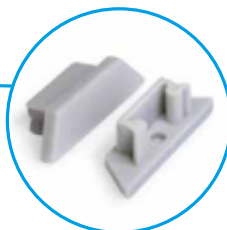

click

- profil / profil
- profil / profil
- difúzor / difúzor
- difúzor / difúzor
- záslepka / záslepka
- držák / držiak
- těsnění / tesnenie

- eloxovaný hliník / eloxovaný hliník
- eloxovaný hliník / eloxovaný hliník
- bílá / biela
- bílá / biela
- šedá / šedá
- nerez / nerez
- šedá / šedá

PROFILO H - FLEXIBLE ALUMINIUM PROFILE

PROFILO H + SHADE Ø H-W

PROFILO_H

click	26560	PROFILO H	profil / profil	eloxovaný hliník / eloxovaný hliník
	26561	PROFILO H 2M	profil / profil	eloxovaný hliník / eloxovaný hliník
	26582	SHADE-U H-FR	difuzor / difúzor	transparentní / transparentný
	26583	SHADE-U H-FR 2M	difuzor / difúzor	transparentní / transparentný
	26584	SHADE-U H-W	difuzor / difúzor	bílá / biela
	26585	SHADE-U H-W 2M	difuzor / difúzor	bílá / biela
	26586	SHADE-O H-W	difuzor / difúzor	bílá / biela
	26587	SHADE-O H-W 2M	difuzor / difúzor	bílá / biela
	26593	STOPPER-U H	záslepka / záslepka	šedá / šedá
	26594	STOPPER-O H	záslepka / záslepka	šedá / šedá
	26599	HANDLE H	držák / držiak	nerez / nerez
	26600	HANDLE SIDE H	držák / držiak	šedá / šedá