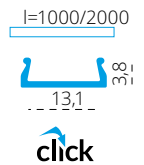

PROFILO_D

slide	19163	PROFILO D	profil / profil	eloxovaný hliník / eloxovaný hliník
	26542	PROFILO D 2M	profil / profil	eloxovaný hliník / eloxovaný hliník
	26572	SHADE C/D/E/I-FR	difuzor / difúzor	transparentní / transparentný
	26573	SHADE C/D/E/I-FR 2M	difuzor / difúzor	transparentní / transparentný
	26574	SHADE C/D/E/I-W	difuzor / difúzor	bílá / biela
click	26575	SHADE C/D/E/I-W 2M	difuzor / difúzor	bílá / biela
	26576	SHADE CK C/D/E/I-FR	difuzor / difúzor	transparentní / transparentný
	26577	SHADE CK C/D/E/I-FR2M	difuzor / difúzor	transparentní / transparentný
	26578	SHADE CK C/D/E/I-W	difuzor / difúzor	bílá / biela
	26579	SHADE CK C/D/E/I-W 2M	difuzor / difúzor	bílá / biela
	19183	STOPPER D	záslepka / záslepka	šedá / šedá
	26597	HANDLE C/D/E/I	držák / držiak	nerez / nerez
	26563	CONNECT C/D/E/I	spojka / spojka	hliník / hliník