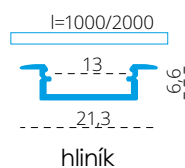

PROFILO K - SMALL RECESSED ALUMINIUM PROFILE

PROFILO K

PROFILO K + SHADE j/K-W

PROFILO_K

26548 PROFILO K	profil / profil	eloxovaný hliník / eloxovaný hliník
26549 PROFILO K 2M	profil / profil	eloxovaný hliník / eloxovaný hliník
26550 PROFILO K-W	profil / profil	bílá / biela
26551 PROFILO K-W 2M	profil / profil	bílá / biela
26564 SHADE J/K-FR	difuzor / difúzor	transparentní / transparentný
26566 SHADE J/K-FR 2M	difuzor / difúzor	transparentní / transparentný
26565 SHADE J/K-W	difuzor / difúzor	bílá / biela
26567 SHADE J/K-W 2M	difuzor / difúzor	bílá / biela
26589 STOPPER K	záslepka / záslepka	šedá / šedá
26606 STOPPER K-W	záslepka / záslepka	bílá / biela
26595 HANDLE J/K	držák / držiak	nerez / nerez