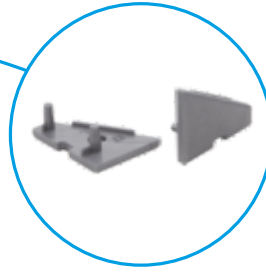

PROFILO B - SMALL SURFACE ALUMINIUM PROFILE

PROFILO B

PROFILO B + SHADE B/F-W

PROFILO B + SHADE B/F-FR

PROFILO_B

- 📁 19161 PROFILO B
- 📁 26540 PROFILO B 2M
- 📁 26568 SHADE B/F-FR
- 📁 26569 SHADE B/F-W
- 📁 26570 SHADE B/F-FR 2M
- 📁 26571 SHADE B/F-W 2M
- 📁 26596 HANDLE B/F
- 📁 26604 CONNECT-L B
- 📁 19181 STOPPER B

PROFILO C - CORNER ALUMINIUM PROFILE (ANGULAR 30°, 60°)

PROFILO c

PROFILO c + SHADE c/D/E/I-W

PROFILO c + SHADE c/D/E/I-FR

PROFILO_C

slide	19162	PROFILO C	profil / profil	eloxovaný hliník / eloxovaný hliník
	26541	PROFILO C 2M	profil / profil	eloxovaný hliník / eloxovaný hliník
	26572	SHADE C/D/E/I-FR	difuzor / difúzor	transparentní / transparentný
	26573	SHADE C/D/E/I-FR 2M	difuzor / difúzor	transparentní / transparentný
	26574	SHADE C/D/E/I-W	difuzor / difúzor	bílá / biela
	26575	SHADE C/D/E/I-W 2M	difuzor / difúzor	bílá / biela
	26576	SHADE CK C/D/E/I-FR	difuzor / difúzor	transparentní / transparentný
	26577	SHADE CK C/D/E/I-FR2M	difuzor / difúzor	transparentní / transparentný
	26578	SHADE CK C/D/E/I-W	difuzor / difúzor	bílá / biela
	26579	SHADE CK C/D/E/I-W 2M	difuzor / difúzor	bílá / biela
click	19182	STOPPER C	záslepka / záslepka	šedá / šedá
	19191	HANDLE C/D/E	držák / držiak	nerez / nerez
	26562	CONNECT-L C	spojka / spojka	hliník / hliník
	26597	HANDLE C/D/E/I	držák / držiak	hliník / hliník