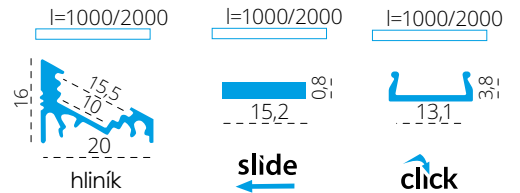

PROFILO C - CORNER ALUMINIUM PROFILE (ANGULAR 30°, 60°)

PROFILO c

PROFILO c + SHADE c/D/E/I-W

PROFILO c + SHADE c/D/E/I-FR

PROFILO_C

slide	19162	PROFILO C	profil / profil	eloxovaný hliník / eloxovaný hliník
	26541	PROFILO C 2M	profil / profil	eloxovaný hliník / eloxovaný hliník
	26572	SHADE C/D/E/I-FR	difuzor / difúzor	transparentní / transparentný
	26573	SHADE C/D/E/I-FR 2M	difuzor / difúzor	transparentní / transparentný
	26574	SHADE C/D/E/I-W	difuzor / difúzor	bílá / biela
	26575	SHADE C/D/E/I-W 2M	difuzor / difúzor	bílá / biela
	26576	SHADE CK C/D/E/I-FR	difuzor / difúzor	transparentní / transparentný
	26577	SHADE CK C/D/E/I-FR2M	difuzor / difúzor	transparentní / transparentný
	26578	SHADE CK C/D/E/I-W	difuzor / difúzor	bílá / biela
	26579	SHADE CK C/D/E/I-W 2M	difuzor / difúzor	bílá / biela
click	19182	STOPPER C	záslepka / záslepka	šedá / šedá
	19191	HANDLE C/D/E	držák / držiak	nerez / nerez
	26562	CONNECT-L C	spojka / spojka	hliník / hliník
	26597	HANDLE C/D/E/I	držák / držiak	hliník / hliník