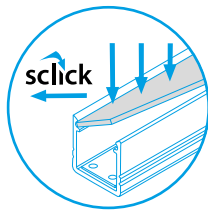

PROFILO_J

hliník

sclck

- 26544 PROFILO J
- 26545 PROFILO J 2M
- 26546 PROFILO J-W
- 26547 PROFILO J-W 2M
- 26564 SHADE J/K-FR
- 26566 SHADE J/K-FR 2M
- 26565 SHADE J/K-W
- 26567 SHADE J/K-W 2M
- 26588 STOPPER J
- 26605 STOPPER J-W
- 26595 HANDLE J/K

- profil / profil
- profil / profil
- profil / profil
- profil / profil
- difuzor / difúzor
- difuzor / difúzor
- difuzor / difúzor
- difuzor / difúzor
- záslepka / záslepka
- záslepka / záslepka
- držák / držiak

- eloxovaný hliník / eloxovaný hliník
- eloxovaný hliník / eloxovaný hliník
- bílá / biela
- bílá / biela
- transparentní / transparentný
- transparentní / transparentný
- bílá / biela
- bílá / biela
- šedá / šedá
- bílá / biela
- nerez / nerez