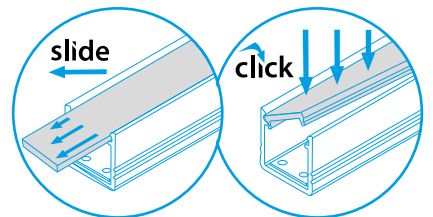

PROFILO_D

slide	19163	PROFILO D	profil / profil	eloxovaný hliník / eloxovaný hliník
	26542	PROFILO D 2M	profil / profil	eloxovaný hliník / eloxovaný hliník
	26572	SHADE C/D/E/I-FR	difuzor / difúzor	transparentní / transparentný
	26573	SHADE C/D/E/I-FR 2M	difuzor / difúzor	transparentní / transparentný
	26574	SHADE C/D/E/I-W	difuzor / difúzor	bílá / biela
click	26575	SHADE C/D/E/I-W 2M	difuzor / difúzor	bílá / biela
	26576	SHADE CK C/D/E/I-FR	difuzor / difúzor	transparentní / transparentný
	26577	SHADE CK C/D/E/I-FR2M	difuzor / difúzor	transparentní / transparentný
	26578	SHADE CK C/D/E/I-W	difuzor / difúzor	bílá / biela
	26579	SHADE CK C/D/E/I-W 2M	difuzor / difúzor	bílá / biela
	19183	STOPPER D	záslepka / záslepka	šedá / šedá
	26597	HANDLE C/D/E/I	držák / držiak	nerez / nerez
	26563	CONNECT C/D/E/I	spojka / spojka	hliník / hliník