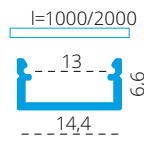

PROFILO_J

hliník

sclck

- 26544 PROFILO J
- 26545 PROFILO J 2M
- 26546 PROFILO J-W
- 26547 PROFILO J-W 2M
- 26564 SHADE J/K-FR
- 26566 SHADE J/K-FR 2M
- 26565 SHADE J/K-W
- 26567 SHADE J/K-W 2M
- 26588 STOPPER J
- 26605 STOPPER J-W
- 26595 HANDLE J/K

- profil / profil
- profil / profil
- profil / profil
- profil / profil
- difuzor / difúzor
- difuzor / difúzor
- difuzor / difúzor
- difuzor / difúzor
- záslepka / záslepka
- záslepka / záslepka
- držák / držiak

- eloxovaný hliník / eloxovaný hliník
- eloxovaný hliník / eloxovaný hliník
- bílá / biela
- bílá / biela
- transparentní / transparentný
- transparentní / transparentný
- bílá / biela
- bílá / biela
- šedá / šedá
- bílá / biela
- nerez / nerez