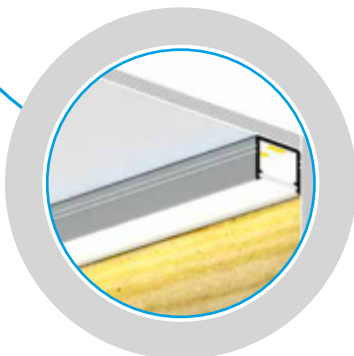

PROFILO_F

- 📁 **26552** PROFILO F
- 📁 **26553** PROFILO F 2M
- 📁 **26568** SHADE B/F-FR
- 📁 **26570** SHADE B/F-FR 2M
- 📁 **26569** SHADE B/F-W
- 📁 **26571** SHADE B/F-W 2M
- 📁 **26590** STOPPER F
- 📁 **26596** HANDLE B/F

- profil / profil
- profil / profil
- difuzor / difúzor
- difuzor / difúzor
- difuzor / difúzor
- difuzor / difúzor
- záslepka / záslepka
- držák / držiak

- 🌀 eloxovaný hliník / eloxovaný hliník
- 🌀 eloxovaný hliník / eloxovaný hliník
- 🌀 transparentní / transparentný
- 🌀 transparentní / transparentný
- 🌀 bílá / biela
- 🌀 bílá / biela
- 🌀 šedá / šedá
- 🌀 nerez / nerez