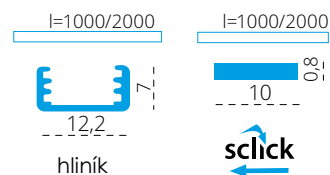

PROFILO B - SMALL SURFACE ALUMINIUM PROFILE

PROFILO B

PROFILO B + SHADE B/F-W

PROFILO B + SHADE B/F-FR

PROFILO_B

- 📁 19161 PROFILO B
- 📁 26540 PROFILO B 2M
- 📁 26568 SHADE B/F-FR
- 📁 26569 SHADE B/F-W
- 📁 26570 SHADE B/F-FR 2M
- 📁 26571 SHADE B/F-W 2M
- 📁 26596 HANDLE B/F
- 📁 26604 CONNECT-L B
- 📁 19181 STOPPER B