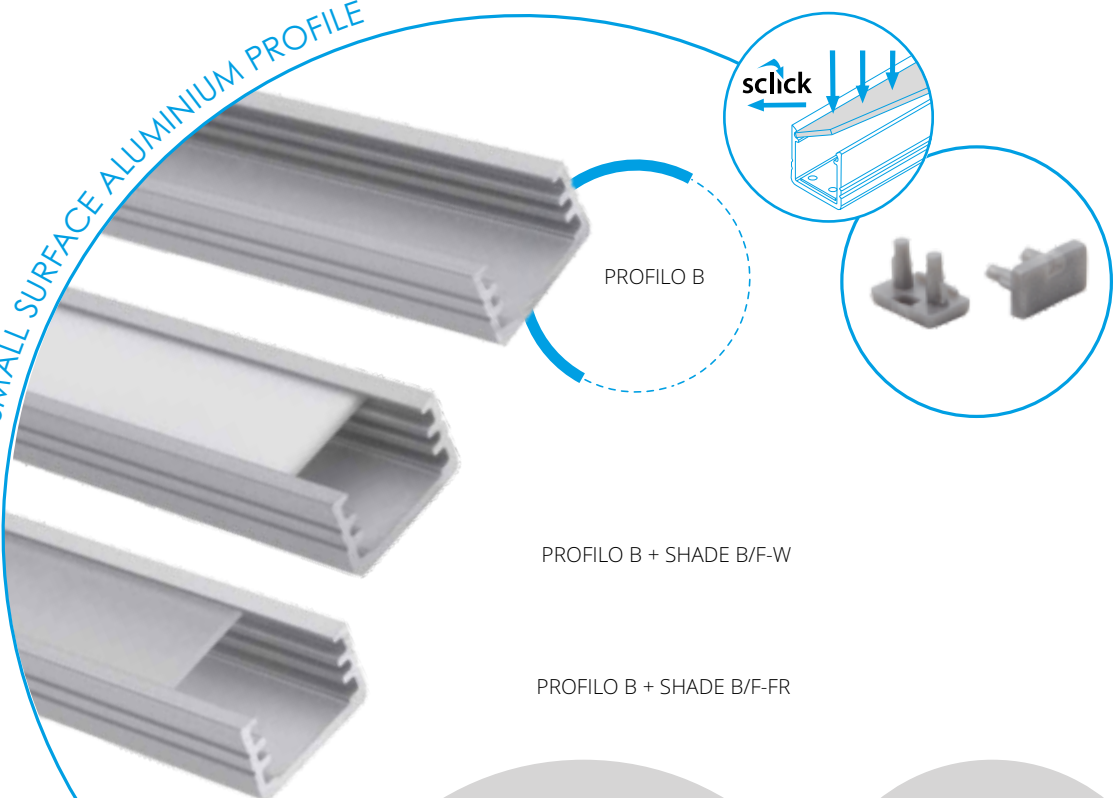

PROFILO B - SMALL SURFACE ALUMINIUM PROFILE

PROFILO B

PROFILO B + SHADE B/F-W

PROFILO B + SHADE B/F-FR

PROFILO_B

- 📁 19161 PROFILO B
- 📁 26540 PROFILO B 2M
- 📁 26568 SHADE B/F-FR
- 📁 26569 SHADE B/F-W
- 📁 26570 SHADE B/F-FR 2M
- 📁 26571 SHADE B/F-W 2M
- 📁 26596 HANDLE B/F
- 📁 26604 CONNECT-L B
- 📁 19181 STOPPER B