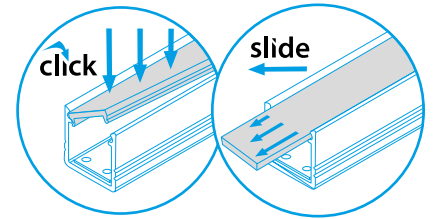

PROFILO C - CORNER ALUMINIUM PROFILE (ANGULAR 30°, 60°)

PROFILO c

PROFILO c + SHADE c/D/E/I-W

PROFILO c + SHADE c/D/E/I-FR

PROFILO_C

slide	19162	PROFILO C	profil / profil	eloxovaný hliník / eloxovaný hliník
	26541	PROFILO C 2M	profil / profil	eloxovaný hliník / eloxovaný hliník
	26572	SHADE C/D/E/I-FR	difuzor / difúzor	transparentní / transparentný
	26573	SHADE C/D/E/I-FR 2M	difuzor / difúzor	transparentní / transparentný
	26574	SHADE C/D/E/I-W	difuzor / difúzor	bílá / biela
	26575	SHADE C/D/E/I-W 2M	difuzor / difúzor	bílá / biela
	26576	SHADE CK C/D/E/I-FR	difuzor / difúzor	transparentní / transparentný
	26577	SHADE CK C/D/E/I-FR2M	difuzor / difúzor	transparentní / transparentný
	26578	SHADE CK C/D/E/I-W	difuzor / difúzor	bílá / biela
	26579	SHADE CK C/D/E/I-W 2M	difuzor / difúzor	bílá / biela
click	19182	STOPPER C	záslepka / záslepka	šedá / šedá
	19191	HANDLE C/D/E	držák / držiak	nerez / nerez
	26562	CONNECT-L C	spojka / spojka	hliník / hliník
	26597	HANDLE C/D/E/I	držák / držiak	hliník / hliník