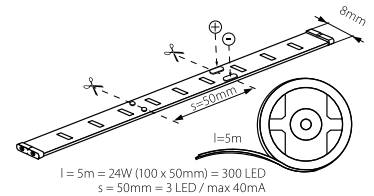

LEDS-B IP00

LEDS-B 4.8W/M -IP00

Kanlux

Model	Part Number	Tc [K]	lm
LEDS-B 4.8W/M IP00-WW	24516	3000 K	450lm
LEDS-B 4.8W/M IP00-NW	24517	4000 K	470lm
LEDS-B 4.8W/M IP00-CW	24518	6500 K	500lm

CZ

těleso svítidla: plast

délka pásku 5m / pro správné fungování pásku je potřeba použít transformátor LED např. DUPLO, DRIFT nebo TRETO, dostupné v nabídce Kanlux

SK

teleso svietidla: plast

dĺžka pásiku 5m / pre správne fungovanie pásku je potrebné použiť transformátor LED napr. DUPLO, DRIFT alebo TRETO, dostupné v ponuke Kanlux