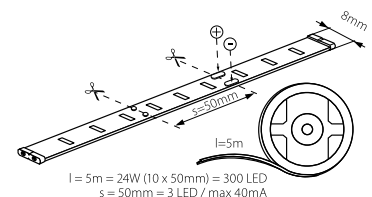

Kanlux

Model	Part Number	Tc [K]	lm
LEDS-B 4.8W/M IP54-WW	24510	3000 K	270lm
LEDS-B 4.8W/M IP54-NW	24511	4000 K	300lm
LEDS-B 4.8W/M IP54-CW	24512	6500 K	320lm

CZ

těleso svítidla: plast

délka pásku 5m / pro správné fungování pásku je potřeba použít transformátor LED např. DUPLO, DRIFT nebo TRETO, dostupné v nabídce Kanlux

SK

teleso svietidla: plast

dĺžka pásiku 5m / pre správne fungovanie pásku je potrebné použiť transformátor LED napr. DUPLO, DRIFT alebo TRETO, dostupné v ponuke Kanlux