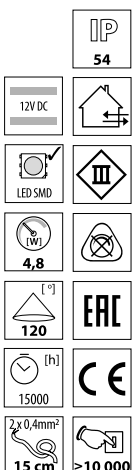

LEDS-B IP00

LEDS-B 4.8W/M -IP00

Kanlux

Model	Part Number	Tc [K]	lm
LEDS-B 4.8W/M IP00-WW	24516	3000 K	450lm
LEDS-B 4.8W/M IP00-NW	24517	4000 K	470lm
LEDS-B 4.8W/M IP00-CW	24518	6500 K	500lm

CZ

těleso svítidla: plast

délka pásku 5m / pro správné fungování pásku je potřeba použít transformátor LED např. DUPLO, DRIFT nebo TRETO, dostupné v nabídce Kanlux

SK

teleso svietidla: plast

dĺžka pásiku 5m / pre správne fungovanie pásku je potrebné použiť transformátor LED napr. DUPLO, DRIFT alebo TRETO, dostupné v ponuke Kanlux

LEDS-B IP54

LEDS-B 4.8W/M -IP54

Kanlux

Model	Part Number	Tc [K]	lm
LEDS-B 4.8W/M IP54-WW	24510	3000 K	270lm
LEDS-B 4.8W/M IP54-NW	24511	4000 K	300lm
LEDS-B 4.8W/M IP54-CW	24512	6500 K	320lm

CZ

těleso svítidla: plast