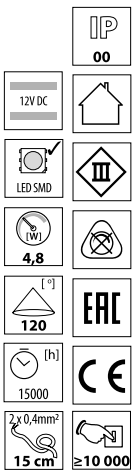

LEDS-B IP00

LEDS-B 4.8W/M -IP00

Kanlux

Model	Part Number	Tc [K]	lm
LEDS-B 4.8W/M IP00-WW	24516	3000 K	450lm
LEDS-B 4.8W/M IP00-NW	24517	4000 K	470lm
LEDS-B 4.8W/M IP00-CW	24518	6500 K	500lm

CZ

těleso svítidla: plast

délka pásku 5m / pro správné fungování pásku je potřeba použít transformátor LED např. DUPLO, DRIFT nebo TRETO, dostupné v nabídce Kanlux

SK

teleso svietidla: plast

dĺžka pásiku 5m / pre správne fungovanie pásku je potrebné použiť transformátor LED napr. DUPLO, DRIFT alebo TRETO, dostupné v ponuke Kanlux

LEDS-B IP54

LEDS-B 4.8W/M -IP54

Kanlux

Model	Part Number	Tc [K]	lm
LEDS-B 4.8W/M IP54-WW	24510	3000 K	270lm
LEDS-B 4.8W/M IP54-NW	24511	4000 K	300lm
LEDS-B 4.8W/M IP54-CW	24512	6500 K	320lm

CZ

těleso svítidla: plast