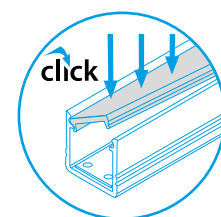

PROFILO H - FLEXIBLE ALUMINIUM PROFILE

PROFILO H + SHADE Ø H-W

PROFILO_H

click	26560 PROFILO H	profil / profil	eloxovaný hliník / eloxovaný hliník
	26561 PROFILO H 2M	profil / profil	eloxovaný hliník / eloxovaný hliník
	26582 SHADE-U H-FR	difuzor / difúzor	transparentní / transparentný
	26583 SHADE-U H-FR 2M	difuzor / difúzor	transparentní / transparentný
	26584 SHADE-U H-W	difuzor / difúzor	bílá / biela
	26585 SHADE-U H-W 2M	difuzor / difúzor	bílá / biela
	26586 SHADE-O H-W	difuzor / difúzor	bílá / biela
	26587 SHADE-O H-W 2M	difuzor / difúzor	bílá / biela
	26593 STOPPER-U H	záslepka / záslepka	šedá / šedá
	26594 STOPPER-O H	záslepka / záslepka	šedá / šedá
	26599 HANDLE H	držák / držiak	nerez / nerez
	26600 HANDLE SIDE H	držák / držiak	šedá / šedá