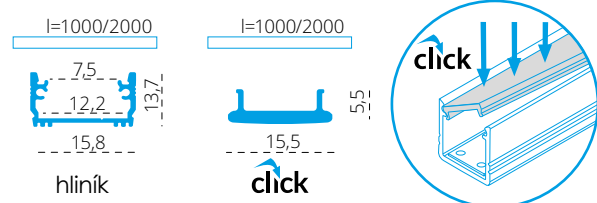

PROFILO_G

	26558 PROFILO G	profil / profil	eloxovaný hliník / eloxovaný hliník
	26559 PROFILO G 2M	profil / profil	eloxovaný hliník / eloxovaný hliník
	26580 SHADE CK G	difúzor / difúzor	bílá / biela
	26581 SHADE CK G 2M	difúzor / difúzor	bílá / biela
	26592 STOPPER G	záslepka / záslepka	šedá / šedá
	26598 HANDLE G	držák / držiak	nerez / nerez
	26602 SEALINGS G	těsnění / tesnenie	šedá / šedá