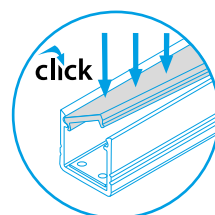

PROFILO_E

slide	19164	PROFILO E	profil / profil	eloxovaný hliník / eloxovaný hliník	
	26543	PROFILO E 2M	profil / profil	eloxovaný hliník / eloxovaný hliník	
	26572	SHADE C/D/E/I-FR	difúzor / difúzor	transparentní / transparentný	
	26573	SHADE C/D/E/I-FR 2M	difúzor / difúzor	transparentní / transparentný	
	26574	SHADE C/D/E/I-W	difúzor / difúzor	bílá / biela	
	26575	SHADE C/D/E/I-W 2M	difúzor / difúzor	bílá / biela	
	click	26576	SHADE CK C/D/E/I-FR	difúzor / difúzor	transparentní / transparentný
		26577	SHADE CK C/D/E/I-FR2M	difúzor / difúzor	transparentní / transparentný
		26578	SHADE CK C/D/E/I-W	difúzor / difúzor	bílá / biela
		26579	SHADE CK C/D/E/I-W 2M	difúzor / difúzor	bílá / biela
	19184	STOPPER E	záslepka / záslepka	šedá / šedá	
	26597	HANDLE C/D/E	držák / držiak	nerez / nerez	
	26563	CONNECT C/D/E	spojka / spojka	hliník / hliník