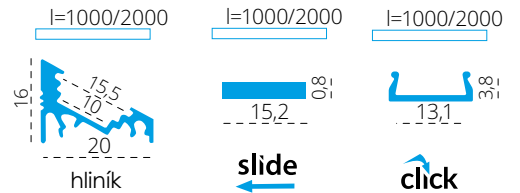

PROFILO C - CORNER ALUMINIUM PROFILE (ANGULAR 30°, 60°)

PROFILO c

PROFILO c + SHADE c/D/E/I-W

PROFILO c + SHADE c/D/E/I-FR

PROFILO_C

Installation Method	Product Code	Description	Material	Color
slide	19162	PROFILO C	profil / profil	eloxovaný hliník / eloxovaný hliník
	26541	PROFILO C 2M	profil / profil	eloxovaný hliník / eloxovaný hliník
	26572	SHADE C/D/E/I-FR	difuzor / difúzor	transparentní / transparentný
	26573	SHADE C/D/E/I-FR 2M	difuzor / difúzor	transparentní / transparentný
	26574	SHADE C/D/E/I-W	difuzor / difúzor	bílá / biela
	26575	SHADE C/D/E/I-W 2M	difuzor / difúzor	bílá / biela
	26576	SHADE CK C/D/E/I-FR	difuzor / difúzor	transparentní / transparentný
	26577	SHADE CK C/D/E/I-FR2M	difuzor / difúzor	transparentní / transparentný
	26578	SHADE CK C/D/E/I-W	difuzor / difúzor	bílá / biela
	26579	SHADE CK C/D/E/I-W 2M	difuzor / difúzor	bílá / biela
click	19182	STOPPER C	záslepka / záslepka	šedá / šedá
	19191	HANDLE C/D/E	držák / držiak	nerez / nerez
	26562	CONNECT-L C	spojka / spojka	hliník / hliník
	26597	HANDLE C/D/E/I	držák / držiak	hliník / hliník