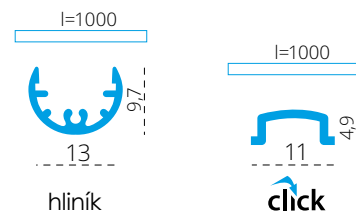

- **19160** PROFILO A   profil / profil
- **19170** SHADE A-FR   difúzor / difúzor
- **19190** HANDLE A   držák / držiak

- eloxovaný hliník / eloxovaný hliník
- transparentní / transparentný
- nerez / nerez