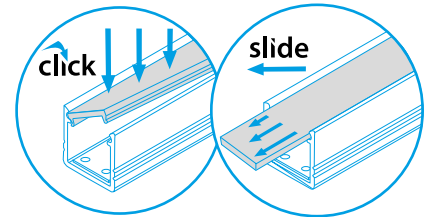

PROFILO C - CORNER ALUMINIUM PROFILE (ANGULAR 30°, 60°)

PROFILO c

PROFILO c + SHADE c/D/E/I-W

PROFILO c + SHADE c/D/E/I-FR

PROFILO_C

Installation Method	Product Code	Description	Material	Color
slide	19162	PROFILO C	profil / profil	eloxovaný hliník / eloxovaný hliník
	26541	PROFILO C 2M	profil / profil	eloxovaný hliník / eloxovaný hliník
	26572	SHADE C/D/E/I-FR	difuzor / difúzor	transparentní / transparentný
	26573	SHADE C/D/E/I-FR 2M	difuzor / difúzor	transparentní / transparentný
	26574	SHADE C/D/E/I-W	difuzor / difúzor	bílá / biela
	26575	SHADE C/D/E/I-W 2M	difuzor / difúzor	bílá / biela
	26576	SHADE CK C/D/E/I-FR	difuzor / difúzor	transparentní / transparentný
	26577	SHADE CK C/D/E/I-FR2M	difuzor / difúzor	transparentní / transparentný
	26578	SHADE CK C/D/E/I-W	difuzor / difúzor	bílá / biela
	26579	SHADE CK C/D/E/I-W 2M	difuzor / difúzor	bílá / biela
click	19182	STOPPER C	záslepka / záslepka	šedá / šedá
	19191	HANDLE C/D/E	držák / držiak	nerez / nerez
	26562	CONNECT-L C	spojka / spojka	hliník / hliník
	26597	HANDLE C/D/E/I	držák / držiak	hliník / hliník