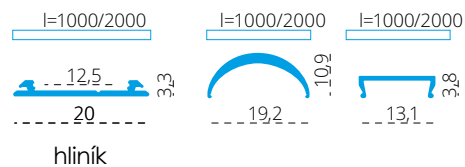

PROFILO_H

click	26560 PROFILO H	profil / profil	eloxovaný hliník / eloxovaný hliník
	26561 PROFILO H 2M	profil / profil	eloxovaný hliník / eloxovaný hliník
	26582 SHADE-U H-FR	difuzor / difúzor	transparentní / transparentný
	26583 SHADE-U H-FR 2M	difuzor / difúzor	transparentní / transparentný
	26584 SHADE-U H-W	difuzor / difúzor	bílá / biela
	26585 SHADE-U H-W 2M	difuzor / difúzor	bílá / biela
	26586 SHADE-O H-W	difuzor / difúzor	bílá / biela
	26587 SHADE-O H-W 2M	difuzor / difúzor	bílá / biela
	26593 STOPPER-U H	záslepka / záslepka	šedá / šedá
	26594 STOPPER-O H	záslepka / záslepka	šedá / šedá
	26599 HANDLE H	držák / držiak	nerez / nerez
	26600 HANDLE SIDE H	držák / držiak	šedá / šedá