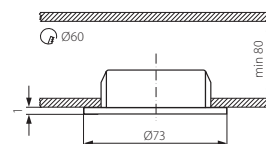

30000

0,8W

GAVI LED

Nábytkové svítidlo LED
Nábytkové svietidlo LED
Bútorvilágító LED lámpatest

GAVI LED18 SMD-WW-C

GAVI LED18 SMD-WW-C/M

Kanlux

GAVI LED18 SMD-WW-C	5905339197603	chrom / chróm / króm
GAVI LED18 SMD-WW-C/M	5905339197610	matný chrom / matný chróm / matt króm