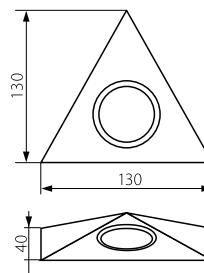

ZEPO

ZEPO LFD-T02/S-C

ZEPO LFD-T02-C/M

ZEPO LFD-T02/S-BR/M

ZEPO LFD-T02/S-C/M

Kanlux

ZEPO LFD-T02-C/M	5905339043818	matný chrom / matný chróm / matt króm	-
ZEPO LFD-T02/S-C	5905339043856	chrom / chróm / króm	+
ZEPO LFD-T02/S-C/M	5905339043863	matný chrom / matný chróm / matt króm	+
ZEPO LFD-T02/S-BR/M	5905339043894	matná mosaz / matná mosadz / matt réz	+