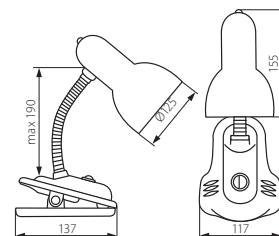

NALA

220-240V~
50/60Hz

3,7 [W] 180 [°]

LED SMD

2 x 0,75 mm²
160 cm

3000 [h] IP 20

210 [mm]

90 [°]

20000 [h]

≥15000 [h]

EAC

CE

Kanlux

NALA SMD/GR 5907540961813

CZ

šedá
základna svítidla, difúzor: plast / rameno: slitina
kovu

SK

šedá
základňa svietidla, difúzor: plast / rameno: zliatina
kovu

HU

szürke
alaplapp, búra: műanyag / szár: fémötvözet

SUZI

220-240V~
50/60Hz

max 60 [W] IP 20

E27

180 cm

EAC

CE

Kanlux

SUZI HR-60-B	5905339071514	černý / čierna / fekete
SUZI HR-60-BL	5905339071521	modrý / modrý / kék
SUZI HR-60-SR	5905339071507	stříbrný / strieborný / ezüst
SUZI HR-60-PK	5905339071538	ružový / ružový / rózsaszín

CZ

základna svítidla, rameno: plast / difúzor: lakovaný
ocelový plech

ohébné rameno / připevnění pomocí klipsu

SK

základňa svietidla, rameno: plast / difúzor: lakovaný
ocelový plech

ohýbné rameno / pripojenie pomocí svorky

HU

alaplapp, szár: műanyag / búra: lakozott acéllemez
hajlékony szárral / csíptető rögzítés