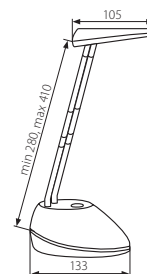

NALA

NALA SMD/GR

220-240V~
50/60Hz

3,7 [W] 180 [°]

LED SMD

2 x 0,75 mm²
160 cm

3000 [h] IP 20

210 [mm]