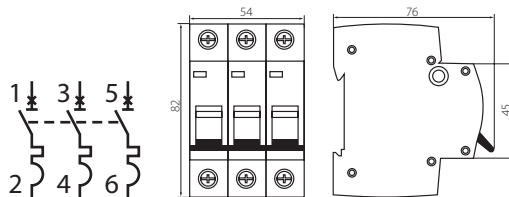

- KMB6-B6/3
- KMB6-B10/3
- KMB6-B16/3
- KMB6-B20/3
- KMB6-B25/3
- KMB6-B32/3
- KMB6-B40/3
- KMB6-B50/3
- KMB6-B63/3

In	NÁZOV	KÓD	BALENIE
6A	KMB6-B6/3	23171	-/4/40
10A	KMB6-B10/3	23164	-/4/40
16A	KMB6-B16/3	23149	-/4/40
20A	KMB6-B20/3	23152	-/4/40
25A	KMB6-B25/3	23153	-/4/40
32A	KMB6-B32/3	23159	-/4/40
40A	KMB6-B40/3	23168	-/4/40
50A	KMB6-B50/3	23172 "I"	-/4/40
63A	KMB6-B63/3	23170	-/4/40

SK

Menovitá vypínacia schopnosť ističa: 6kA zhodne s EN / IEC 60898-1

Menovité spínacie napätie: 1 pól 230/400V AC 50/60Hz
3 póly 400V AC 50/60Hz

Pracovná teplota: -5°C do +40°C zhodne s EN / IEC60898

Energetická trieda obmedzenia: 3

Kapacita svoriek: 16mm² lanko alebo 25mm² drôt do 25A,
25mm² lanko alebo 35mm² drôt od 32A do 63A

Krytie IP: IP20

„I“: produkty len na individuálnu objednávku