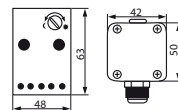

# AZ-10A

Súmrakový spínač

● AZ-10A TH 35

● AZ-10A

AZ-10A

AZ-10A TH 35

● teleso: plast

	<b>Kanlux</b>		EAN 					DKC SK bez DPH
<b>NEW</b>	AZ-10A	22371	5905339223715	biela		6 x 4mm <sup>2</sup>	130	12,81 €
<b>NEW</b>	AZ-10A TH 35	22370	5905339223708	biela		5 x 4mm <sup>2</sup>	100	11,88 €