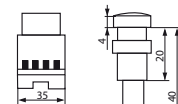

# AZ-10A

Súmrakový spínač

● AZ-10A TH 35

● AZ-10A

AZ-10A

AZ-10A TH 35

● teleso: plast

	<b>Kanlux</b>		EAN 					DKC SK bez DPH
<b>NEW</b>	AZ-10A	22371	5905339223715	biela		6 x 4mm <sup>2</sup>	130	12,81 €
<b>NEW</b>	AZ-10A TH 35	22370	5905339223708	biela		5 x 4mm <sup>2</sup>	100	11,88 €

● hysterézie ~20 Lx