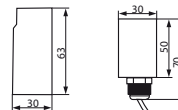

# AZ-10A

Súmrakový spínač

● AZ-10A TH 35

● AZ-10A

AZ-10A

AZ-10A TH 35

● teleso: plast

	<b>Kanlux</b>		EAN 					DKC SK bez DPH
<b>NEW</b>	AZ-10A	22371	5905339223715	biela		6 x 4mm <sup>2</sup>	130	12,81 €
<b>NEW</b>	AZ-10A TH 35	22370	5905339223708	biela		5 x 4mm <sup>2</sup>	100	11,88 €