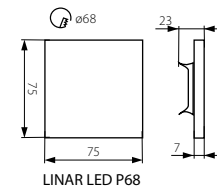

SABIK LED P68