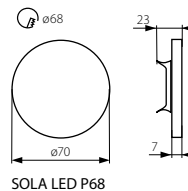

SOLA LED P68

ORID LED P68

CZ

těleso svítidla: leštěná nerezová ocel

vhodné pro montáž na normálně hořlavé povrchy

SK

teleso svietidla: leštená nerezová ocel

vhodné pre montáž na normálne horľavé povrchy