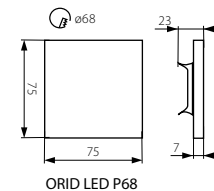

SOLA LED P68

ORID LED P68

CZ

těleso svítidla: leštěná nerezová ocel

vhodné pro montáž na normálně hořlavé povrchy

SK

teleso svietidla: leštená nerezová ocel

vhodné pre montáž na normálne horľavé povrchy