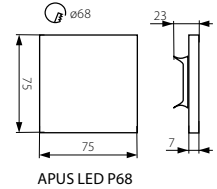

Dekorativní svítidlo LED
Dekoratívne svietidlo LED
Dekorációs LED lámpatest

APUS LED P68 / SOLA LED P68 / SABIK LED P68 / TERRA LED P68
LINAR LED P68 / LIRIA LED P68 / ORID LED P68

Kanlux

APUS LED P68 WW CZ	27071	3000	13
APUS LED P68 CW CZ	27070	6500	15
SOLA LED P68 WW CZ	27081	3000	13
SOLA LED P68 CW CZ	27080	6500	15
SABIK LED P68 WW CZ	27079	3000	13
SABIK LED P68 CW CZ	27078	6500	15
LINAR LED P68 WW CZ	27073	3000	13
LINAR LED P68 CW CZ	27072	6500	15
TERRA LED P68 WW CZ	27083	3000	13
TERRA LED P68 CW CZ	27082	6500	15
LIRIA LED P68 WW CZ	27075	3000	13
LIRIA LED P68 CW CZ	27074	6500	15
ORID LED P68 WW CZ	27077	6500	13
ORID LED P68 CW CZ	27076	6500	15

CZ

těleso svítidla: leštěná nerezová ocel

vhodné pro montáž na normálně hořlavé povrchy

SK

teleso svietidla: leštená nerezová ocel

vhodné pre montáž na normálne horľavé povrchy

HU

ház: acéllemez

normál éghető felületekre szerelhető