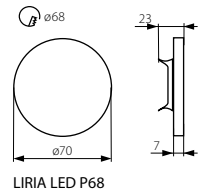

APUS LED P68

LIRIA LED P68