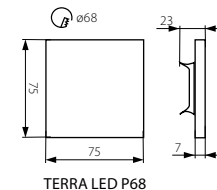

LINAR LED P68

TERRA LED P68

Kanlux

APUS LED P68 WW CZ	27071	3000	13
APUS LED P68 CW CZ	27070	6500	15
SOLA LED P68 WW CZ	27081	3000	13
SOLA LED P68 CW CZ	27080	6500	15
SABIK LED P68 WW CZ	27079	3000	13
SABIK LED P68 CW CZ	27078	6500	15
LINAR LED P68 WW CZ	27073	3000	13
LINAR LED P68 CW CZ	27072	6500	15
TERRA LED P68 WW CZ	27083	3000	13
TERRA LED P68 CW CZ	27082	6500	15
LIRIA LED P68 WW CZ	27075	3000	13
LIRIA LED P68 CW CZ	27074	6500	15
ORID LED P68 WW CZ	27077	6500	13
ORID LED P68 CW CZ	27076	6500	15