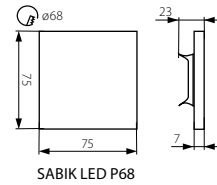

Dekorativní svítidlo LED
Dekoratívne svietidlo LED
Dekorációs LED lámpatest

APUS LED P68 / SOLA LED P68 / SABIK LED P68 / TERRA LED P68
LINAR LED P68 / LIRIA LED P68 / ORID LED P68

Kanlux

APUS LED P68 WW CZ	27071	3000	13
APUS LED P68 CW CZ	27070	6500	15
SOLA LED P68 WW CZ	27081	3000	13
SOLA LED P68 CW CZ	27080	6500	15
SABIK LED P68 WW CZ	27079	3000	13
SABIK LED P68 CW CZ	27078	6500	15
LINAR LED P68 WW CZ	27073	3000	13
LINAR LED P68 CW CZ	27072	6500	15
TERRA LED P68 WW CZ	27083	3000	13
TERRA LED P68 CW CZ	27082	6500	15
LIRIA LED P68 WW CZ	27075	3000	13
LIRIA LED P68 CW CZ	27074	6500	15
ORID LED P68 WW CZ	27077	6500	13
ORID LED P68 CW CZ	27076	6500	15

CZ

těleso svítidla: leštěná nerezová ocel

vhodné pro montáž na normálně hořlavé povrchy

SK

teleso svietidla: leštená nerezová ocel

vhodné pre montáž na normálne horľavé povrchy

HU

ház: acéllemez

normál éghető felületekre szerelhető