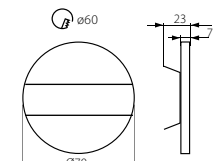

...LED W

TERRA LED

LIRIA LED

LIRIA LED W

LIRIA LED

Kanlux

Model	Code	Color	Height [mm]	Material
APUS LED WW	23106	3000	13	kartáčovaný hliník / kartáčovaný hliník
APUS LED CW	23107	6500	15	kartáčovaný hliník / kartáčovaný hliník
APUS LED W-WW	26840	3000	13	bílá / biela
APUS LED W-CW	26841	6500	15	bílá / biela
TERRA LED WW	23102	3000	13	kartáčovaný hliník / kartáčovaný hliník
TERRA LED CW	23104	6500	15	kartáčovaný hliník / kartáčovaný hliník
TERRA LED W-WW	26842	3000	13	bílá / biela
TERRA LED W-CW	26843	6500	15	bílá / biela
LIRIA LED WW	23114	3000	13	kartáčovaný hliník / kartáčovaný hliník
LIRIA LED CW	23115	6500	15	kartáčovaný hliník / kartáčovaný hliník
LIRIA LED W-WW	26844	3000	13	bílá / biela
LIRIA LED W-CW	26845	6500	15	bílá / biela