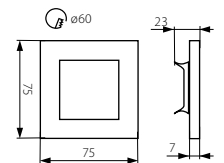

Dekorativní svítidlo LED
Dekoratívne svietidlo LED

APUS / TERRA / LIRIA

APUS LED

Kanlux

Model	Code	Color	Height [mm]	Material
APUS LED WW	23106	3000	13	kartáčovaný hliník / kartáčovaný hliník
APUS LED CW	23107	6500	15	kartáčovaný hliník / kartáčovaný hliník
APUS LED W-WW	26840	3000	13	bílá / biela
APUS LED W-CW	26841	6500	15	bílá / biela
TERRA LED WW	23102	3000	13	kartáčovaný hliník / kartáčovaný hliník
TERRA LED CW	23104	6500	15	kartáčovaný hliník / kartáčovaný hliník
TERRA LED W-WW	26842	3000	13	bílá / biela
TERRA LED W-CW	26843	6500	15	bílá / biela
LIRIA LED WW	23114	3000	13	kartáčovaný hliník / kartáčovaný hliník
LIRIA LED CW	23115	6500	15	kartáčovaný hliník / kartáčovaný hliník
LIRIA LED W-WW	26844	3000	13	bílá / biela
LIRIA LED W-CW	26845	6500	15	bílá / biela

CZ

těleso svítidla: leštěná nerezova ocel

vhodné pro montáž na normálně hořlavé povrchy

SK

teleso svietidla: leštená nerezova ocel

vhodné pre montáž na normálne horľavé povrchy