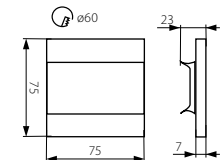

...LED W

TERRA LED

LIRIA LED

LIRIA LED W

LIRIA LED

Kanlux

Model	Code	Color	Height [mm]	Material
APUS LED WW	23106	3000	13	kartáčovaný hliník / kartáčovaný hliník
APUS LED CW	23107	6500	15	kartáčovaný hliník / kartáčovaný hliník
APUS LED W-WW	26840	3000	13	bílá / biela
APUS LED W-CW	26841	6500	15	bílá / biela
TERRA LED WW	23102	3000	13	kartáčovaný hliník / kartáčovaný hliník
TERRA LED CW	23104	6500	15	kartáčovaný hliník / kartáčovaný hliník
TERRA LED W-WW	26842	3000	13	bílá / biela
TERRA LED W-CW	26843	6500	15	bílá / biela
LIRIA LED WW	23114	3000	13	kartáčovaný hliník / kartáčovaný hliník
LIRIA LED CW	23115	6500	15	kartáčovaný hliník / kartáčovaný hliník
LIRIA LED W-WW	26844	3000	13	bílá / biela
LIRIA LED W-CW	26845	6500	15	bílá / biela