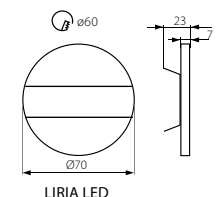

LIRIA LED

TERRA LED

TERRA LED W

LIRIA LED

LIRIA LED W

Kanlux

Model	Code	Color	Height [mm]	Material
APUS LED WW	23106	3000	13	kartáčovaný hliník / kartáčovaný hliník
APUS LED CW	23107	6500	15	kartáčovaný hliník / kartáčovaný hliník
APUS LED W-WW	26840	3000	13	bílá / biela
APUS LED W-CW	26841	6500	15	bílá / biela
TERRA LED WW	23102	3000	13	kartáčovaný hliník / kartáčovaný hliník
TERRA LED CW	23104	6500	15	kartáčovaný hliník / kartáčovaný hliník
TERRA LED W-WW	26842	3000	13	bílá / biela
TERRA LED W-CW	26843	6500	15	bílá / biela
LIRIA LED WW	23114	3000	13	kartáčovaný hliník / kartáčovaný hliník
LIRIA LED CW	23115	6500	15	kartáčovaný hliník / kartáčovaný hliník
LIRIA LED W-WW	26844	3000	13	bílá / biela
LIRIA LED W-CW	26845	6500	15	bílá / biela

CZ

těleso svítidla: leštěná nerezova ocel

vhodné pro montáž na normálně hořlavé povrchy

SK

teleso svietidla: leštená nerezova ocel

vhodné pre montáž na normálne horľavé povrchy