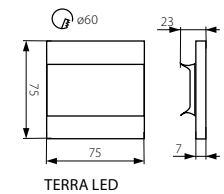

Dekorativní svítidlo LED
Dekoratívne svietidlo LED

APUS / TERRA / LIRIA

APUS LED

Kanlux

Model	Code	Color	Height [mm]	Material
APUS LED WW	23106	3000	13	kartáčovaný hliník / kartáčovaný hliník
APUS LED CW	23107	6500	15	kartáčovaný hliník / kartáčovaný hliník
APUS LED W-WW	26840	3000	13	bílá / biela
APUS LED W-CW	26841	6500	15	bílá / biela
TERRA LED WW	23102	3000	13	kartáčovaný hliník / kartáčovaný hliník
TERRA LED CW	23104	6500	15	kartáčovaný hliník / kartáčovaný hliník
TERRA LED W-WW	26842	3000	13	bílá / biela
TERRA LED W-CW	26843	6500	15	bílá / biela
LIRIA LED WW	23114	3000	13	kartáčovaný hliník / kartáčovaný hliník
LIRIA LED CW	23115	6500	15	kartáčovaný hliník / kartáčovaný hliník
LIRIA LED W-WW	26844	3000	13	bílá / biela
LIRIA LED W-CW	26845	6500	15	bílá / biela

CZ

těleso svítidla: leštěná nerezova ocel

vhodné pro montáž na normálně hořlavé povrchy

SK

teleso svietidla: leštená nerezova ocel

vhodné pre montáž na normálne horľavé povrchy