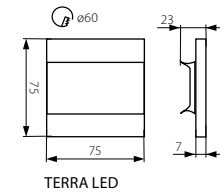

Dekorativní svítidlo LED
Dekoratívne svietidlo LED

LED SMD

0,8W

50000

APUS / TERRA / LIRIA

APUS LED

Kanlux

Model	Code	Color	Material	Finish
APUS LED WW	23106	3000	13	kartáčovaný hliník / kartáčovaný hliník
APUS LED CW	23107	6500	15	kartáčovaný hliník / kartáčovaný hliník
APUS LED W-WW	26840	3000	13	bílá / biela
APUS LED W-CW	26841	6500	15	bílá / biela
TERRA LED WW	23102	3000	13	kartáčovaný hliník / kartáčovaný hliník
TERRA LED CW	23104	6500	15	kartáčovaný hliník / kartáčovaný hliník
TERRA LED W-WW	26842	3000	13	bílá / biela
TERRA LED W-CW	26843	6500	15	bílá / biela
LIRIA LED WW	23114	3000	13	kartáčovaný hliník / kartáčovaný hliník
LIRIA LED CW	23115	6500	15	kartáčovaný hliník / kartáčovaný hliník
LIRIA LED W-WW	26844	3000	13	bílá / biela
LIRIA LED W-CW	26845	6500	15	bílá / biela

IP 20

CZ

těleso svítidla: leštěná nerezova ocel

vhodné pro montáž na normálně hořlavé povrchy

SK

teleso svietidla: leštená nerezova ocel

vhodné pre montáž na normálne horľavé povrchy