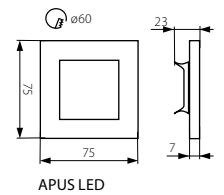

Dekorativní svítidlo LED
Dekoratívne svietidlo LED

0,8W

50000

APUS / TERRA / LIRIA

Kanlux

Model	Code	Color	Height [mm]	Material
APUS LED WW	23106	3000	13	kartáčovaný hliník / kartáčovaný hliník
APUS LED CW	23107	6500	15	kartáčovaný hliník / kartáčovaný hliník
APUS LED W-WW	26840	3000	13	bílá / biela
APUS LED W-CW	26841	6500	15	bílá / biela
TERRA LED WW	23102	3000	13	kartáčovaný hliník / kartáčovaný hliník
TERRA LED CW	23104	6500	15	kartáčovaný hliník / kartáčovaný hliník
TERRA LED W-WW	26842	3000	13	bílá / biela
TERRA LED W-CW	26843	6500	15	bílá / biela
LIRIA LED WW	23114	3000	13	kartáčovaný hliník / kartáčovaný hliník
LIRIA LED CW	23115	6500	15	kartáčovaný hliník / kartáčovaný hliník
LIRIA LED W-WW	26844	3000	13	bílá / biela
LIRIA LED W-CW	26845	6500	15	bílá / biela

20

≥20000

18 cm

CZ

těleso svítidla: leštěná nerezova ocel

vhodné pro montáž na normálně hořlavé povrchy

SK

teleso svietidla: leštená nerezova ocel

vhodné pre montáž na normálne horľavé povrchy