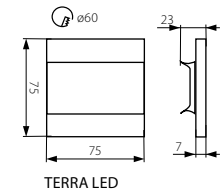

Dekorativní svítidlo LED
Dekoratívne svietidlo LED

0,8W

50000

APUS / TERRA / LIRIA

APUS LED

Kanlux

Model	Code	Color	Height [mm]	Material
APUS LED WW	23106	3000	13	kartáčovaný hliník / kartáčovaný hliník
APUS LED CW	23107	6500	15	kartáčovaný hliník / kartáčovaný hliník
APUS LED W-WW	26840	3000	13	bílá / biela
APUS LED W-CW	26841	6500	15	bílá / biela
TERRA LED WW	23102	3000	13	kartáčovaný hliník / kartáčovaný hliník
TERRA LED CW	23104	6500	15	kartáčovaný hliník / kartáčovaný hliník
TERRA LED W-WW	26842	3000	13	bílá / biela
TERRA LED W-CW	26843	6500	15	bílá / biela
LIRIA LED WW	23114	3000	13	kartáčovaný hliník / kartáčovaný hliník
LIRIA LED CW	23115	6500	15	kartáčovaný hliník / kartáčovaný hliník
LIRIA LED W-WW	26844	3000	13	bílá / biela
LIRIA LED W-CW	26845	6500	15	bílá / biela

20

≥20000

18 cm

CZ

těleso svítidla: leštěná nerezova ocel

vhodné pro montáž na normálně hořlavé povrchy

SK

teleso svietidla: leštená nerezova ocel

vhodné pre montáž na normálne horľavé povrchy