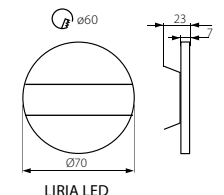

TERRA LED

LIRIA LED