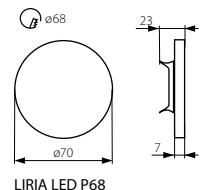

APUS LED P68

LIRIA LED P68