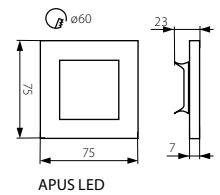

Dekorativní svítidlo LED
Dekoratívne svietidlo LED

LED SMD

0,8W

50000

APUS / TERRA / LIRIA

Kanlux

Model	Code	Color	Material	Finish
APUS LED WW	23106	3000	13	kartáčovaný hliník / kartáčovaný hliník
APUS LED CW	23107	6500	15	kartáčovaný hliník / kartáčovaný hliník
APUS LED W-WW	26840	3000	13	bílá / biela
APUS LED W-CW	26841	6500	15	bílá / biela
TERRA LED WW	23102	3000	13	kartáčovaný hliník / kartáčovaný hliník
TERRA LED CW	23104	6500	15	kartáčovaný hliník / kartáčovaný hliník
TERRA LED W-WW	26842	3000	13	bílá / biela
TERRA LED W-CW	26843	6500	15	bílá / biela
LIRIA LED WW	23114	3000	13	kartáčovaný hliník / kartáčovaný hliník
LIRIA LED CW	23115	6500	15	kartáčovaný hliník / kartáčovaný hliník
LIRIA LED W-WW	26844	3000	13	bílá / biela
LIRIA LED W-CW	26845	6500	15	bílá / biela

IP 20

CZ

těleso svítidla: leštěná nerezova ocel

vhodné pro montáž na normálně hořlavé povrchy

SK

teleso svietidla: leštená nerezova ocel

vhodné pre montáž na normálne horľavé povrchy