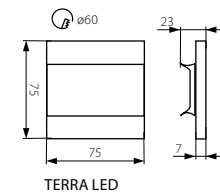

Dekorativní svítidlo LED
Dekoratívne svietidlo LED

LED SMD

0,8W

50000

APUS / TERRA / LIRIA

APUS LED

Kanlux

Model	Code	Color	Material	Finish
APUS LED WW	23106	3000	13	kartáčovaný hliník / kartáčovaný hliník
APUS LED CW	23107	6500	15	kartáčovaný hliník / kartáčovaný hliník
APUS LED W-WW	26840	3000	13	bílá / biela
APUS LED W-CW	26841	6500	15	bílá / biela
TERRA LED WW	23102	3000	13	kartáčovaný hliník / kartáčovaný hliník
TERRA LED CW	23104	6500	15	kartáčovaný hliník / kartáčovaný hliník
TERRA LED W-WW	26842	3000	13	bílá / biela
TERRA LED W-CW	26843	6500	15	bílá / biela
LIRIA LED WW	23114	3000	13	kartáčovaný hliník / kartáčovaný hliník
LIRIA LED CW	23115	6500	15	kartáčovaný hliník / kartáčovaný hliník
LIRIA LED W-WW	26844	3000	13	bílá / biela
LIRIA LED W-CW	26845	6500	15	bílá / biela

IP 20

CZ

těleso svítidla: leštěná nerezova ocel

vhodné pro montáž na normálně hořlavé povrchy

SK

teleso svietidla: leštená nerezova ocel

vhodné pre montáž na normálne horľavé povrchy