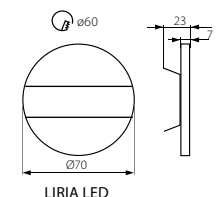

TERRA LED

LIRIA LED