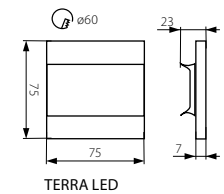

Dekorativní svítidlo LED
Dekoratívne svietidlo LED

0,8W

50000

APUS / TERRA / LIRIA

APUS LED

Kanlux

Model	Code	Color	Height [mm]	Material
APUS LED WW	23106	3000	13	kartáčovaný hliník / kartáčovaný hliník
APUS LED CW	23107	6500	15	kartáčovaný hliník / kartáčovaný hliník
APUS LED W-WW	26840	3000	13	bílá / biela
APUS LED W-CW	26841	6500	15	bílá / biela
TERRA LED WW	23102	3000	13	kartáčovaný hliník / kartáčovaný hliník
TERRA LED CW	23104	6500	15	kartáčovaný hliník / kartáčovaný hliník
TERRA LED W-WW	26842	3000	13	bílá / biela
TERRA LED W-CW	26843	6500	15	bílá / biela
LIRIA LED WW	23114	3000	13	kartáčovaný hliník / kartáčovaný hliník
LIRIA LED CW	23115	6500	15	kartáčovaný hliník / kartáčovaný hliník
LIRIA LED W-WW	26844	3000	13	bílá / biela
LIRIA LED W-CW	26845	6500	15	bílá / biela

IP 20

12V DC

≥20000

EAC

2x 0,5mm²

18 cm

CE

A+

A+

A+

Kanlux

ET

CZ

těleso svítidla: leštěná nerezova ocel

vhodné pro montáž na normálně hořlavé povrchy

SK

teleso svietidla: leštená nerezova ocel

vhodné pre montáž na normálne horľavé povrchy