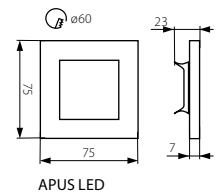

Dekorativní svítidlo LED
Dekoratívne svietidlo LED

0,8W

50000

APUS / TERRA / LIRIA

Kanlux

Model	Code	Color	Height [mm]	Material
APUS LED WW	23106	3000	13	kartáčovaný hliník / kartáčovaný hliník
APUS LED CW	23107	6500	15	kartáčovaný hliník / kartáčovaný hliník
APUS LED W-WW	26840	3000	13	bílá / biela
APUS LED W-CW	26841	6500	15	bílá / biela
TERRA LED WW	23102	3000	13	kartáčovaný hliník / kartáčovaný hliník
TERRA LED CW	23104	6500	15	kartáčovaný hliník / kartáčovaný hliník
TERRA LED W-WW	26842	3000	13	bílá / biela
TERRA LED W-CW	26843	6500	15	bílá / biela
LIRIA LED WW	23114	3000	13	kartáčovaný hliník / kartáčovaný hliník
LIRIA LED CW	23115	6500	15	kartáčovaný hliník / kartáčovaný hliník
LIRIA LED W-WW	26844	3000	13	bílá / biela
LIRIA LED W-CW	26845	6500	15	bílá / biela

IP 20

12V DC

≥20000

EAC

2x 0,5mm²

18 cm

CE

A+

A+

A+

Kanlux

ET

CZ

těleso svítidla: leštěná nerezova ocel

vhodné pro montáž na normálně hořlavé povrchy

SK

teleso svietidla: leštená nerezova ocel

vhodné pre montáž na normálne horľavé povrchy