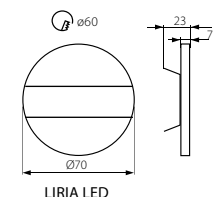

TERRA LED

LIRIA LED