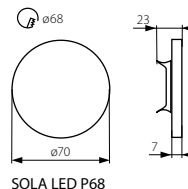

SOLA LED P68

ORID LED P68

CZ

těleso svítidla: leštěná nerezová ocel

vhodné pro montáž na normálně hořlavé povrchy

SK

teleso svietidla: leštená nerezová ocel

vhodné pre montáž na normálne horľavé povrchy