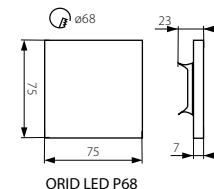

SOLA LED P68

ORID LED P68

CZ

těleso svítidla: leštěná nerezová ocel

vhodné pro montáž na normálně hořlavé povrchy

SK

teleso svietidla: leštená nerezová ocel

vhodné pre montáž na normálne horľavé povrchy