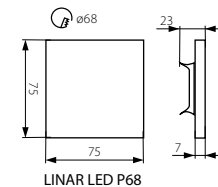

SABIK LED P68

LINAR LED P68