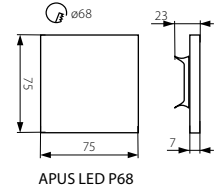

Dekorativní svítidlo LED
Dekoratívne svietidlo LED
Dekorációs LED lámpatest

APUS LED P68 / SOLA LED P68 / SABIK LED P68 / TERRA LED P68
LINAR LED P68 / LIRIA LED P68 / ORID LED P68

Kanlux

APUS LED P68 WW CZ	27071	3000	13
APUS LED P68 CW CZ	27070	6500	15
SOLA LED P68 WW CZ	27081	3000	13
SOLA LED P68 CW CZ	27080	6500	15
SABIK LED P68 WW CZ	27079	3000	13
SABIK LED P68 CW CZ	27078	6500	15
LINAR LED P68 WW CZ	27073	3000	13
LINAR LED P68 CW CZ	27072	6500	15
TERRA LED P68 WW CZ	27083	3000	13
TERRA LED P68 CW CZ	27082	6500	15
LIRIA LED P68 WW CZ	27075	3000	13
LIRIA LED P68 CW CZ	27074	6500	15
ORID LED P68 WW CZ	27077	6500	13
ORID LED P68 CW CZ	27076	6500	15

CZ

těleso svítidla: leštěná nerezová ocel

vhodné pro montáž na normálně hořlavé povrchy

SK

teleso svietidla: leštená nerezová ocel

vhodné pre montáž na normálne horľavé povrchy

HU

ház: acéllemez

normál éghető felületekre szerelhető