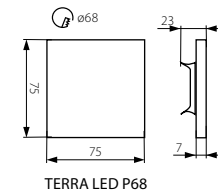

TERRA LED P68

Kanlux

APUS LED P68 WW CZ	27071	3000	13
APUS LED P68 CW CZ	27070	6500	15
SOLA LED P68 WW CZ	27081	3000	13
SOLA LED P68 CW CZ	27080	6500	15
SABIK LED P68 WW CZ	27079	3000	13
SABIK LED P68 CW CZ	27078	6500	15
LINAR LED P68 WW CZ	27073	3000	13
LINAR LED P68 CW CZ	27072	6500	15
TERRA LED P68 WW CZ	27083	3000	13
TERRA LED P68 CW CZ	27082	6500	15
LIRIA LED P68 WW CZ	27075	3000	13
LIRIA LED P68 CW CZ	27074	6500	15
ORID LED P68 WW CZ	27077	6500	13
ORID LED P68 CW CZ	27076	6500	15