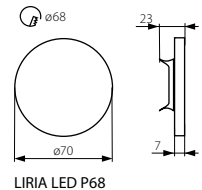

APUS LED P68

LIRIA LED P68