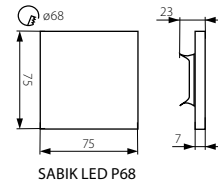

Dekorativní svítidlo LED
Dekoratívne svietidlo LED
Dekorációs LED lámpatest

APUS LED P68 / SOLA LED P68 / SABIK LED P68 / TERRA LED P68
LINAR LED P68 / LIRIA LED P68 / ORID LED P68

Kanlux

APUS LED P68 WW CZ	27071	3000	13
APUS LED P68 CW CZ	27070	6500	15
SOLA LED P68 WW CZ	27081	3000	13
SOLA LED P68 CW CZ	27080	6500	15
SABIK LED P68 WW CZ	27079	3000	13
SABIK LED P68 CW CZ	27078	6500	15
LINAR LED P68 WW CZ	27073	3000	13
LINAR LED P68 CW CZ	27072	6500	15
TERRA LED P68 WW CZ	27083	3000	13
TERRA LED P68 CW CZ	27082	6500	15
LIRIA LED P68 WW CZ	27075	3000	13
LIRIA LED P68 CW CZ	27074	6500	15
ORID LED P68 WW CZ	27077	6500	13
ORID LED P68 CW CZ	27076	6500	15

CZ

těleso svítidla: leštěná nerezová ocel

vhodné pro montáž na normálně hořlavé povrchy

SK

teleso svietidla: leštená nerezová ocel

vhodné pre montáž na normálne horľavé povrchy

HU

ház: acéllemez

normál éghető felületekre szerelhető