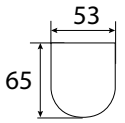

Svitidlo LED
Svietidlo LED