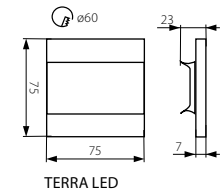

Dekorativní svítidlo LED
Dekoratívne svietidlo LED

LED SMD

0,8W

50000

APUS / TERRA / LIRIA

APUS LED

Kanlux

Model	Code	Color	Depth [mm]	Material
APUS LED WW	23106	3000	13	kartáčovaný hliník / kartáčovaný hliník
APUS LED CW	23107	6500	15	kartáčovaný hliník / kartáčovaný hliník
APUS LED W-WW	26840	3000	13	bílá / biela
APUS LED W-CW	26841	6500	15	bílá / biela
TERRA LED WW	23102	3000	13	kartáčovaný hliník / kartáčovaný hliník
TERRA LED CW	23104	6500	15	kartáčovaný hliník / kartáčovaný hliník
TERRA LED W-WW	26842	3000	13	bílá / biela
TERRA LED W-CW	26843	6500	15	bílá / biela
LIRIA LED WW	23114	3000	13	kartáčovaný hliník / kartáčovaný hliník
LIRIA LED CW	23115	6500	15	kartáčovaný hliník / kartáčovaný hliník
LIRIA LED W-WW	26844	3000	13	bílá / biela
LIRIA LED W-CW	26845	6500	15	bílá / biela

IP 20

CZ

těleso svítidla: leštěná nerezova ocel

vhodné pro montáž na normálně hořlavé povrchy

SK

teleso svietidla: leštená nerezova ocel

vhodné pre montáž na normálne horľavé povrchy