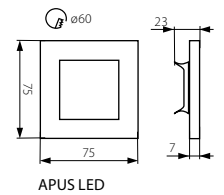

Dekorativní svítidlo LED
Dekoratívne svietidlo LED

LED SMD

0,8W

50000

APUS / TERRA / LIRIA

Kanlux

Model	Code	Color	Depth [mm]	Material
APUS LED WW	23106	3000	13	kartáčovaný hliník / kartáčovaný hliník
APUS LED CW	23107	6500	15	kartáčovaný hliník / kartáčovaný hliník
APUS LED W-WW	26840	3000	13	bílá / biela
APUS LED W-CW	26841	6500	15	bílá / biela
TERRA LED WW	23102	3000	13	kartáčovaný hliník / kartáčovaný hliník
TERRA LED CW	23104	6500	15	kartáčovaný hliník / kartáčovaný hliník
TERRA LED W-WW	26842	3000	13	bílá / biela
TERRA LED W-CW	26843	6500	15	bílá / biela
LIRIA LED WW	23114	3000	13	kartáčovaný hliník / kartáčovaný hliník
LIRIA LED CW	23115	6500	15	kartáčovaný hliník / kartáčovaný hliník
LIRIA LED W-WW	26844	3000	13	bílá / biela
LIRIA LED W-CW	26845	6500	15	bílá / biela

IP 20

CZ

těleso svítidla: leštěná nerezova ocel

vhodné pro montáž na normálně hořlavé povrchy

SK

teleso svietidla: leštená nerezova ocel

vhodné pre montáž na normálne horľavé povrchy